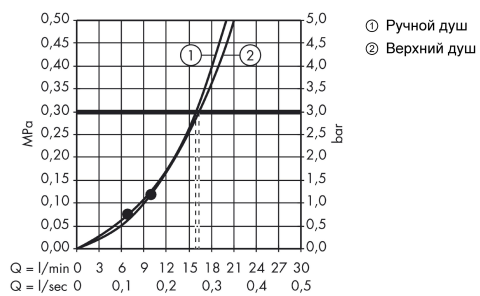

**Croma**  
**Showerpipe 160 1jet с однорычажным смесителем**  
 Поверхности : **хром**    Артикульный номер: **27154000**

### График расхода воды

**Croma**  
**Showerpipe 160 1jet с однорычажным смесителем**  
 Поверхности : **хром**    Артикульный номер: **27154000**