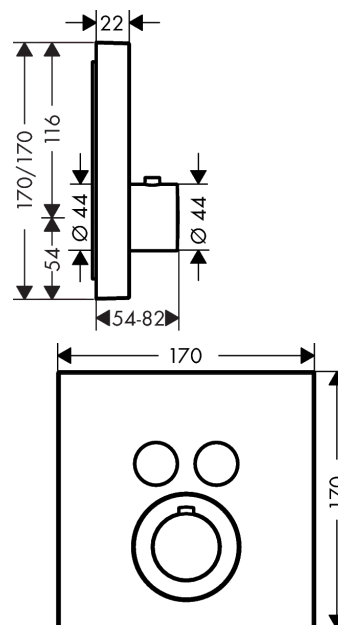

AXOR ShowerSelect

Термостат для 2 потребителей, скрытого монтажа, квадратный

Поверхности : хром Артикулный номер: 36715000

Описание

Характеристики

- 2 потребителя
- возможно одновременное включение нескольких потребителей
- кнопка Select включения / выключения для 2 потребителей
- расход воды через верхний вывод: 25 л/мин
- расход воды через нижний вывод: 23 л/мин
- картридж термостата
- предохранительный ограничитель при 40°C
- регулируемое ограничение температуры
- вид соединения: скрытая часть
- Термостат поставляется с кнопками ручной душ и Rain large

Технология

Награды за дизайн

reddot award 2016
winner

Продукт

Чертеж

График расхода воды