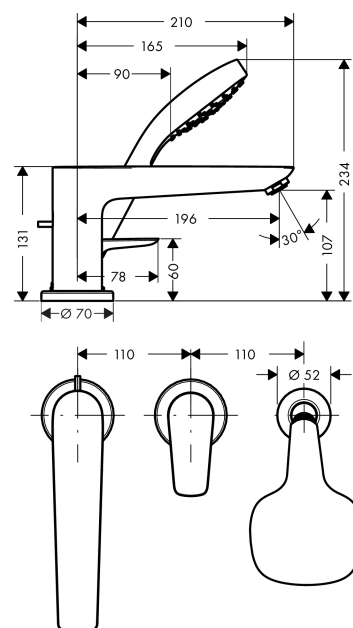

Talis E

Смеситель на край ванны, на 3 отверстия

Поверхности : хром Артикулный номер: 71731000

Описание

Характеристики

- состоит из: смеситель для ванны на 3 отверстия, для монтажа на краю ванны, ручной душ
- выступ 196 мм
- тип струи смесителя: обычная струя
- тип струи ручного душа: Rain
- максимальное расстояние, на которое вытягивается ручной душ: 1,60 м
- расход воды при 3 барах: 20 л/мин
- керамический узел смешивания
- регулируемое ограничение температуры
- с переключателем вакуумного типа
- клапан обратного тока воды
- подходит для проточных водонагревателей

Технология

Продукт

Чертеж

График расхода воды

- ① Ручной душ
- ② Водозабор