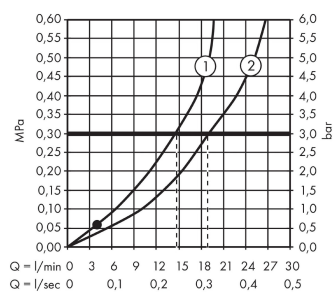

Talis E

Смеситель на край ванны, на 3 отверстия

Поверхности : хром Артикулный номер: 71731000

Описание

Характеристики

- состоит из: смеситель для ванны на 3 отверстия, для монтажа на краю ванны, ручной душ
- выступ 196 мм
- тип струи смесителя: обычная струя
- тип струи ручного душа: Rain
- максимальное расстояние, на которое вытягивается ручной душ: 1,60 м
- расход воды при 3 барах: 20 л/мин
- керамический узел смешивания
- регулируемое ограничение температуры
- с переключателем вакуумного типа
- клапан обратного тока воды
- подходит для проточных водонагревателей

Технология

Продукт

Чертеж

График расхода воды

- ① Ручной душ
- ② Водозабор