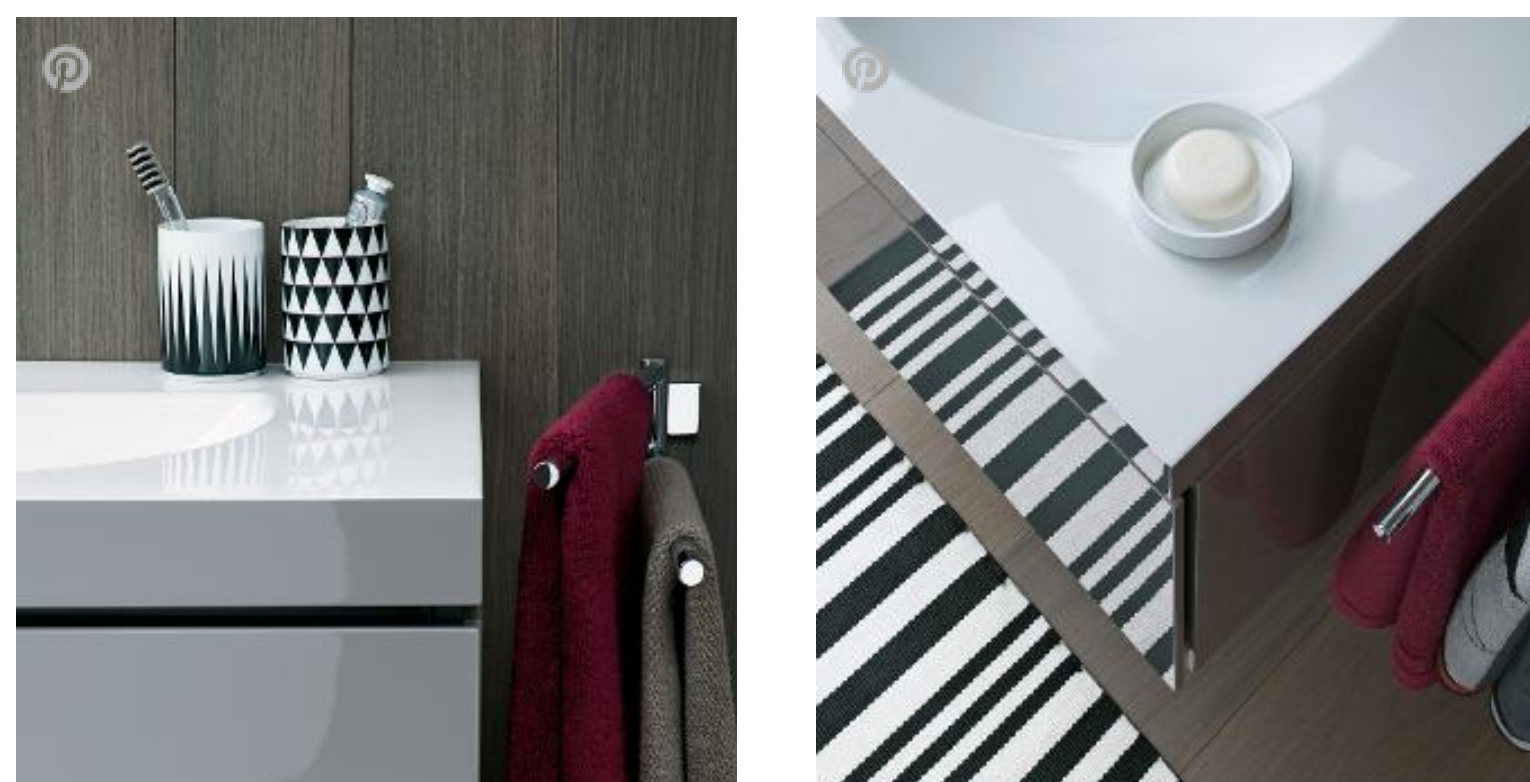

Darling New →

Darling New washbasins and L-Cube furniture – a dream team

L-Cube →