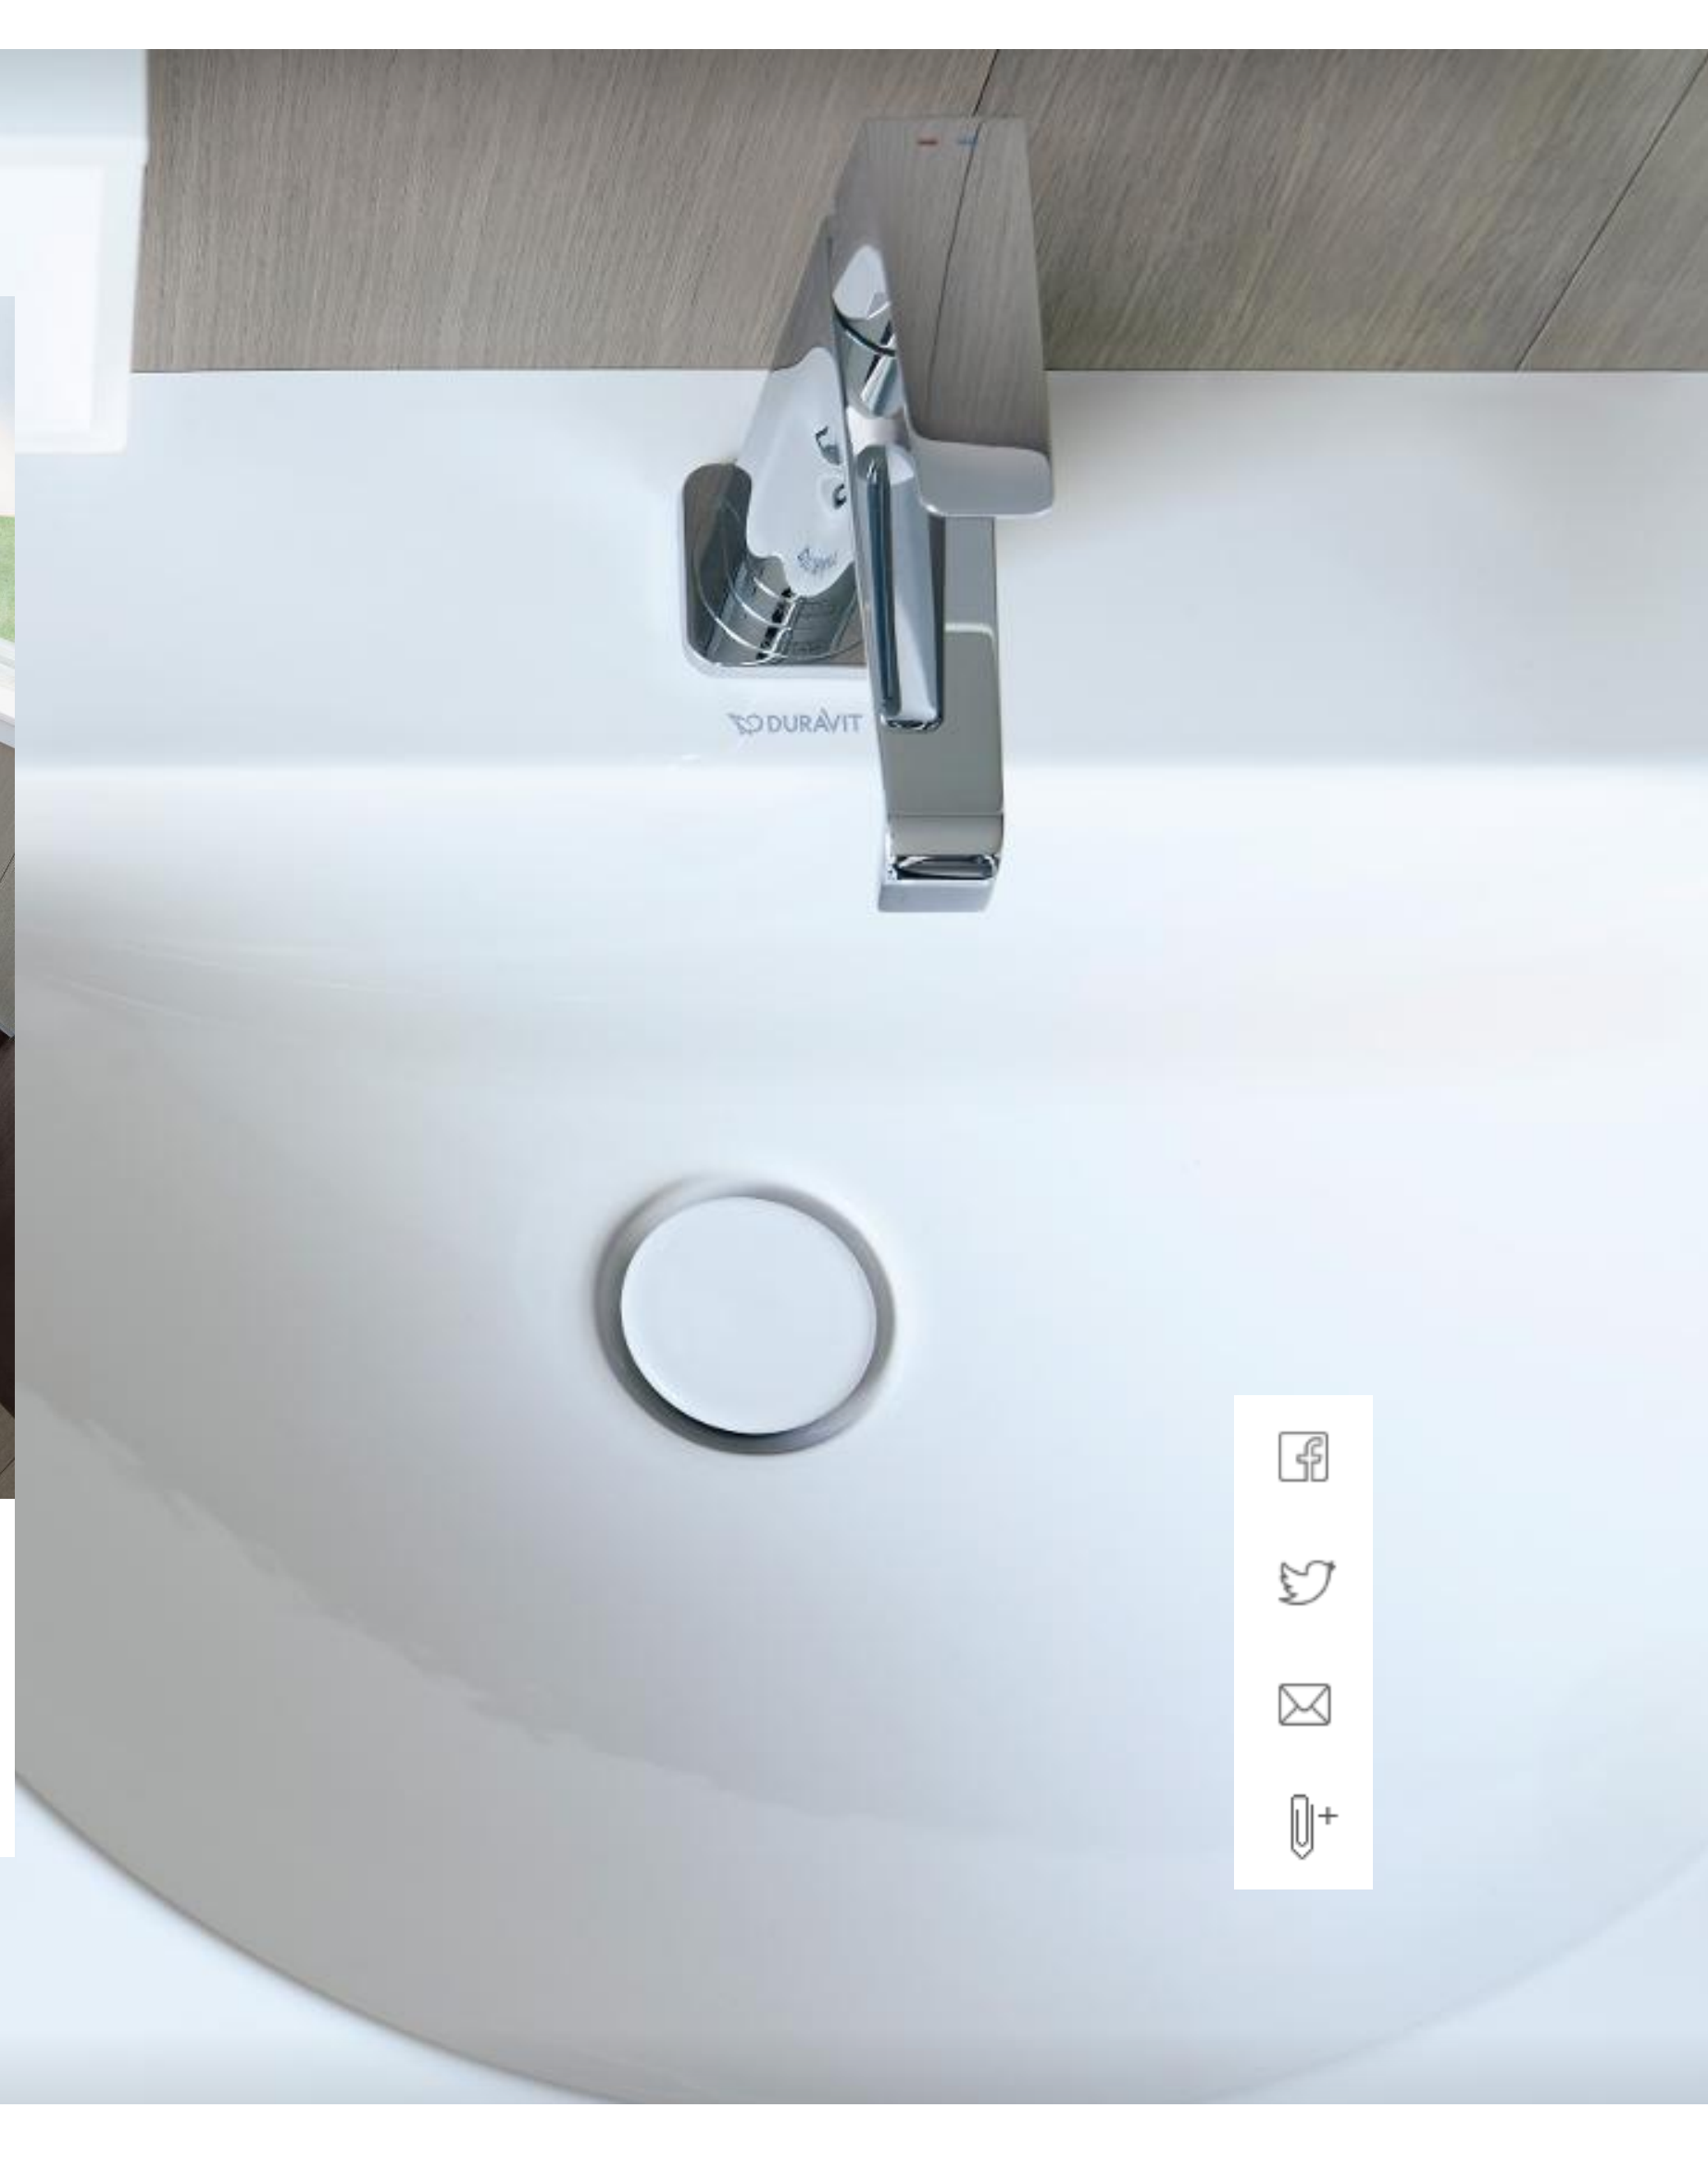

Darling New →

Darling New washbasins and L-Cube furniture – a dream team

L-Cube →