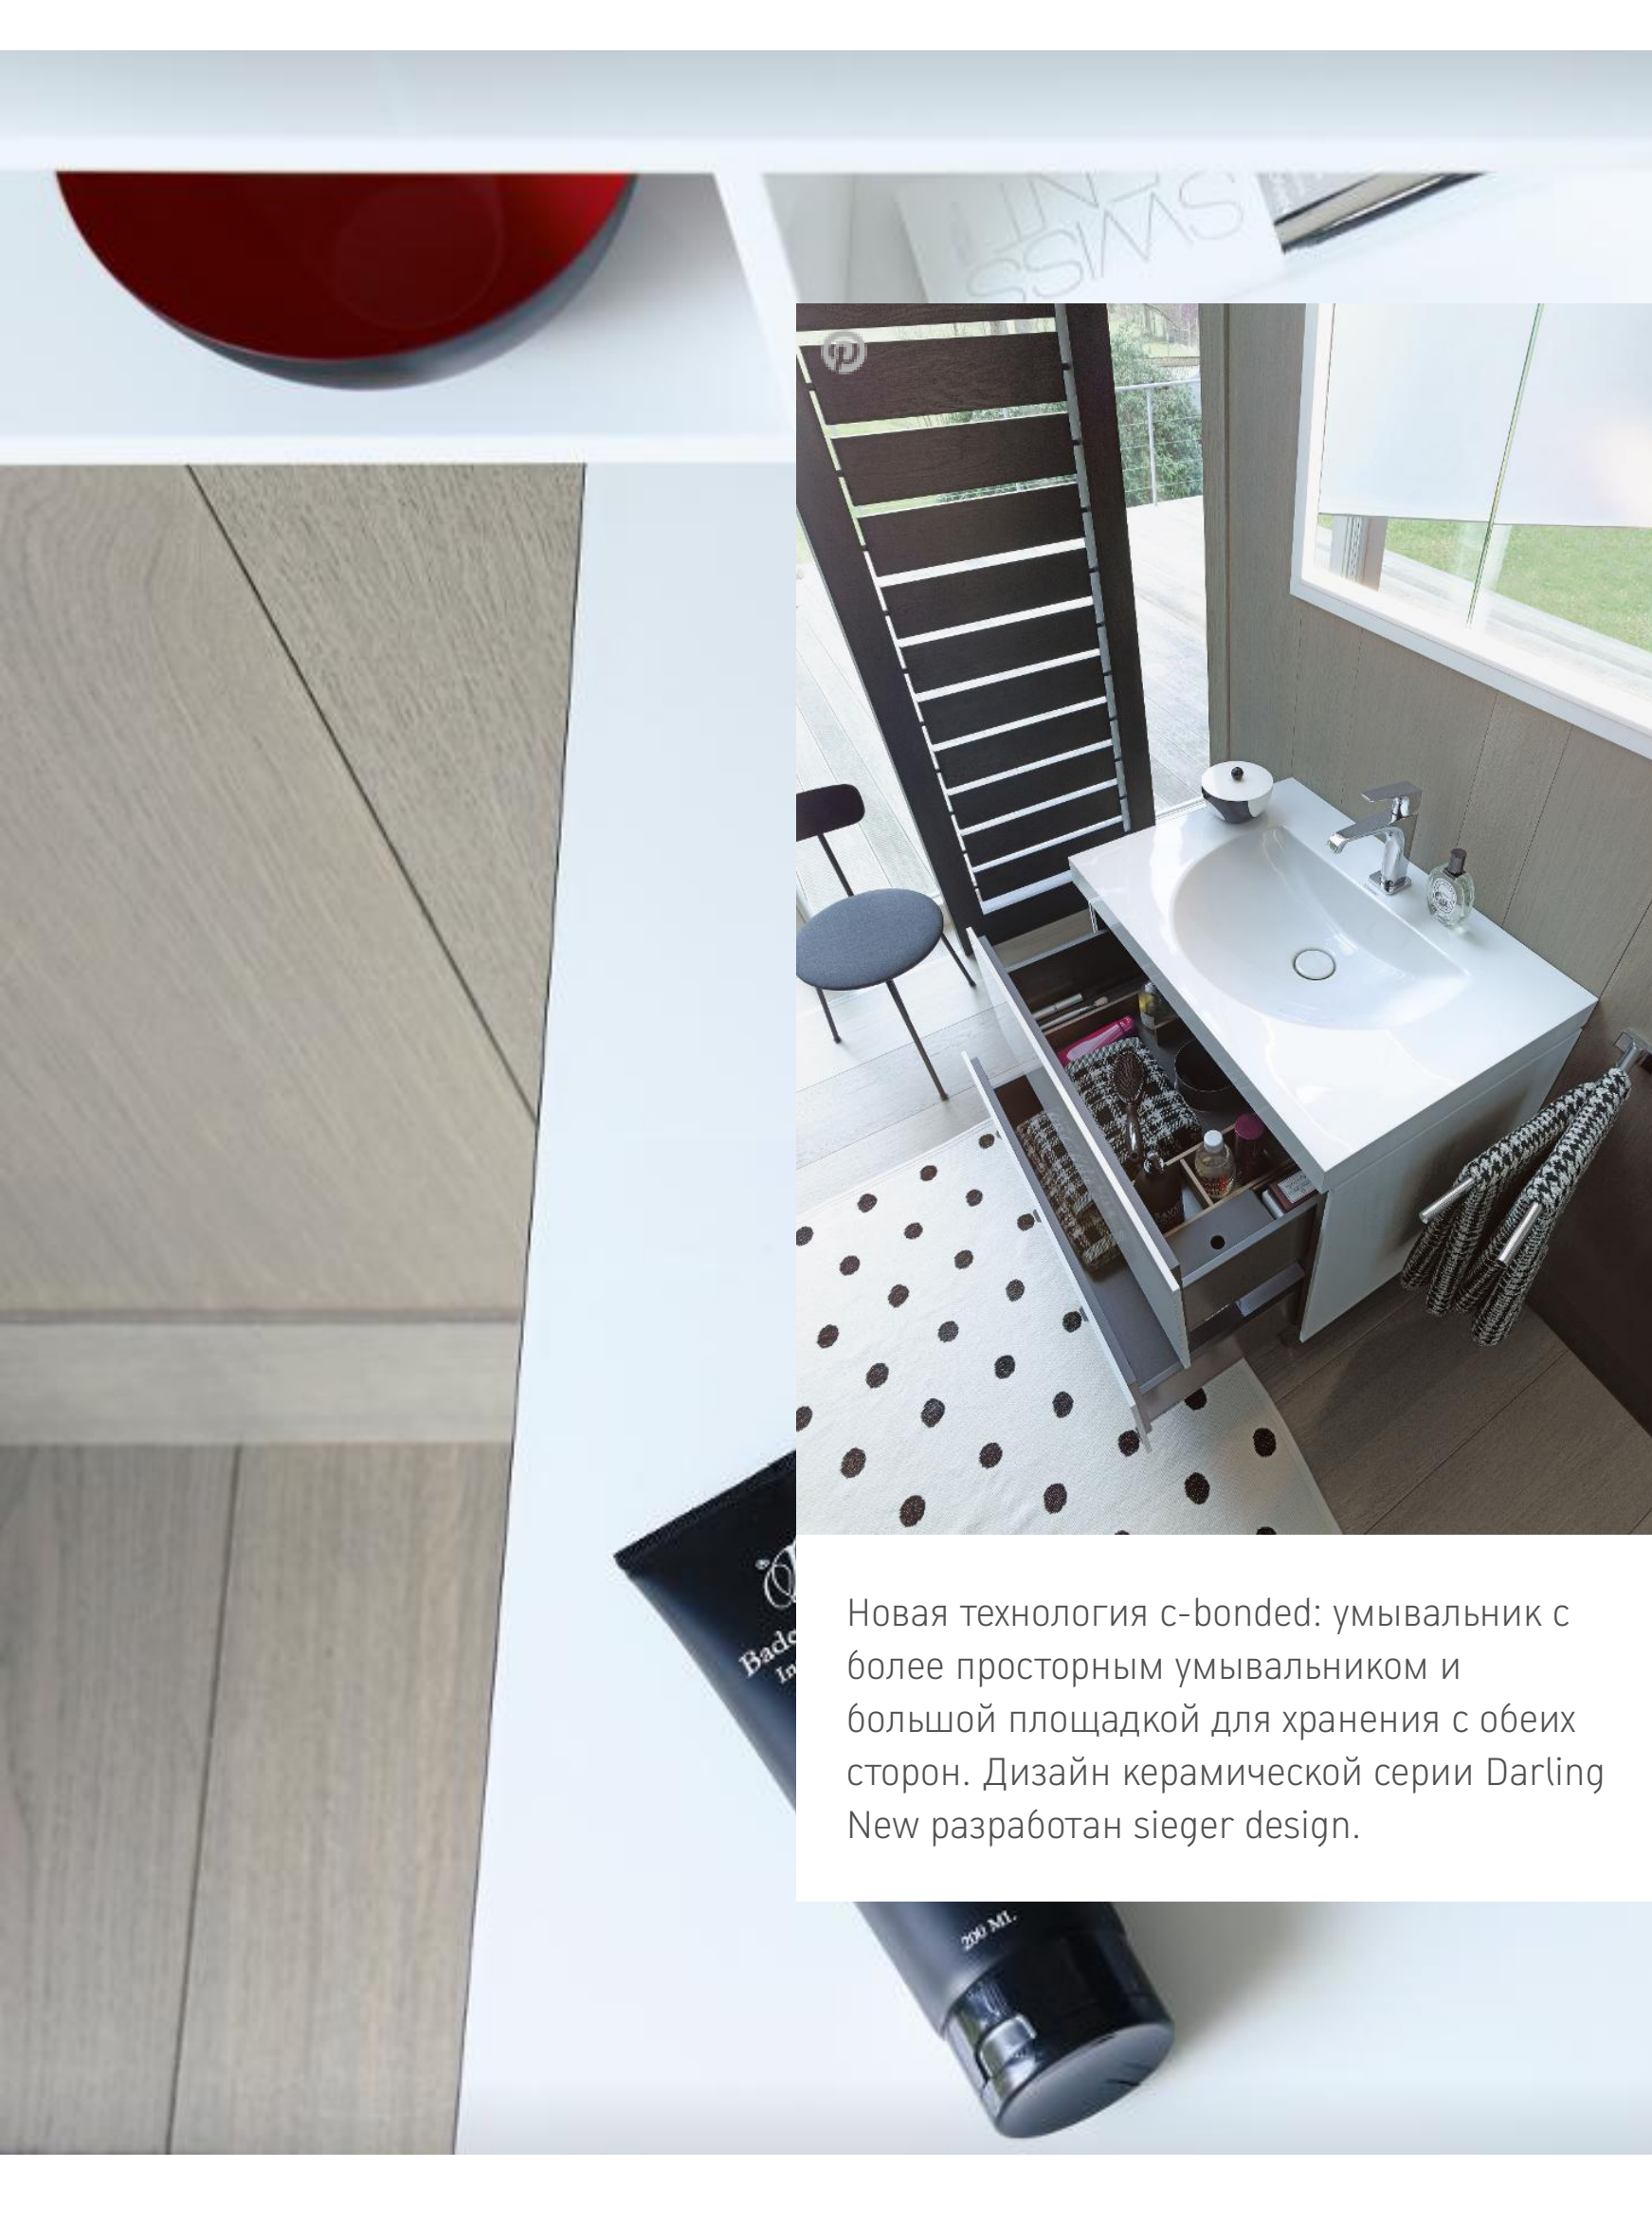

Darling New →

Darling New washbasins and L-Cube furniture – a dream team

L-Cube →