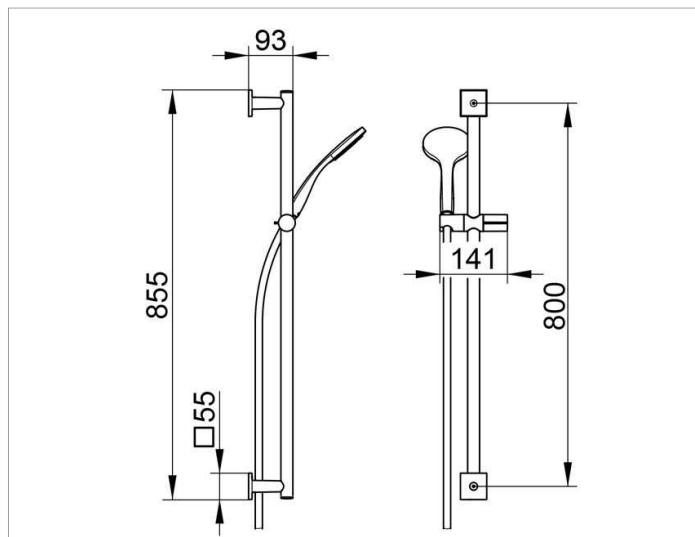

IXMO

59587010922 Душевой комплект

ИЗДЕЛИЕ

ЧЕРТЕЖ

ОПИСАНИЕ ИЗДЕЛИЯ

состоит из:

- настенной штанги 855 мм (розетки квадратные)
- с передвижным держателем душевой лейки, регулировка высоты с помощью рукоятки, угол наклона регулируется бесступенчато, устанавливаемая по выбору справа или слева
- с компенсатором для плитки (5 мм)
- ручная душевая лейка с нормальной струей
- с душевым шлангом 1600 мм

поверхность

хром

Габариты

855 mm