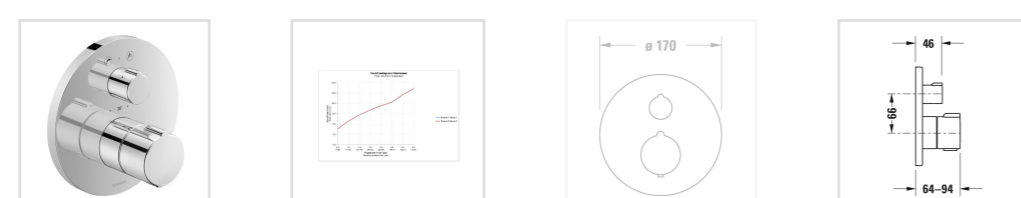

← С.1

С.1 Термостат для ванны для скрытого монтажа

Номер артикула С15200014

тип соединения: базовый комплект для скрытого монтажа, Картридж термостата, защитная блокировка при 38°C, круглая накладка Ø 170 мм, переключатель излив ванны/ ручной душ, включая: видимые детали с функциональным блоком, рекомендуемое рабочее давление 3-5 бар, с запорным переключателем

Варианты

поверхность хромированная, расход воды 20,6 л/мин (3 бара) ▼
С15200014010

Цвета

Отправить запрос в магазин →

↓ [Монтажная инструкция](#)

↓ [Руководство по эксплуатации](#)

→ [CAD и данные по планированию](#)

Прямолинейность и функциональность - смеситель С.1 от Курта Мерки-мл.

Новые смесители серии С.1, разработанные Куртом Мерки-мл., прекрасно выглядят, приятны на ощупь и составляют естественную композицию с умывальником и ванной. Благодаря своей элегантной простоте они определяют характер ванной комнаты. Серия С.1 подходит для всех современных, архитектурных, прямоугольных серий для ванной.

Новые смесители серии С.1, разработанные Куртом Мерки-мл., прекрасно выглядят, приятны на ощупь и составляют естественную композицию с умывальником и ванной. Благодаря своей элегантной простоте они определяют характер ванной комнаты. Серия С.1 подходит для всех современных, архитектурных, прямоугольных серий для ванной.