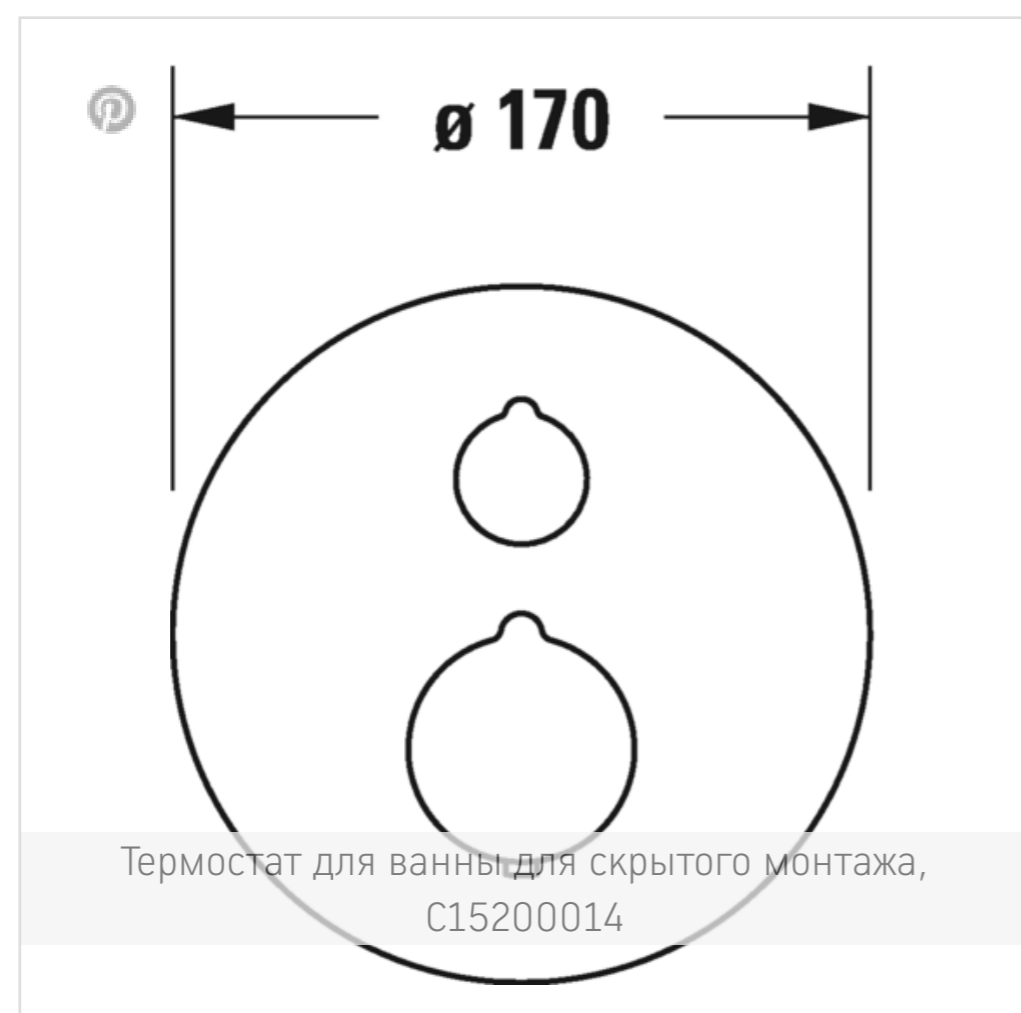

← С.1

С.1 Термостат для ванны для скрытого монтажа

Номер артикула С15200014

тип соединения: базовый комплект для скрытого монтажа, Картридж термостата, защитная блокировка при 38°C, круглая накладка Ø 170 мм, переключатель излив ванны/ ручной душ, включая: видимые детали с функциональным блоком, рекомендуемое рабочее давление 3-5 бар, с запорным переключателем

Варианты

поверхность хромированная, расход воды 20,6 л/мин (3 бара) ▼
С15200014010

Цвета

Отправить запрос в магазин →

↓ [Монтажная инструкция](#)

↓ [Руководство по эксплуатации](#)

→ [CAD и данные по планированию](#)