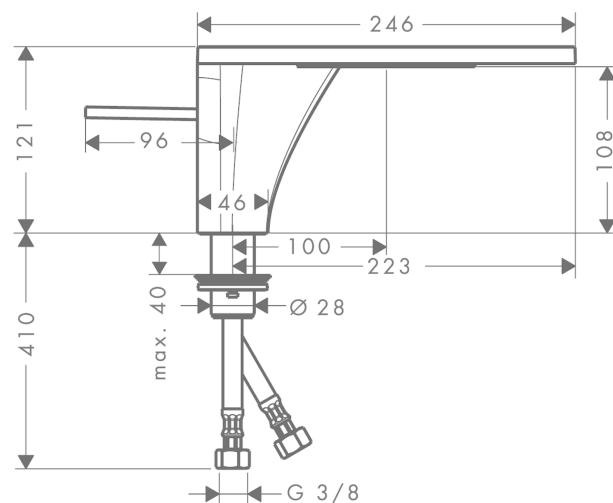

AXOR Massaud

Смеситель для раковины, однорычажный, 110, с незапираемым сливным набором

Поверхности : хром Артикульный номер: 18010000

Описание

Характеристики

- состоит из: однорычажный смеситель для раковины, слив/перелив
- ComfortZone 110
- выступ 100 мм
- ливневая струя
- расход воды при 3 барах: 4 л/мин
- керамический узел смешивания джойстикового типа
- подходит для проточных водонагревателей
- сливной набор без опции перекрытия стока
- вид соединения: соединительные шланги G 3/8

Технология

Продукт

Чертеж

График расхода воды