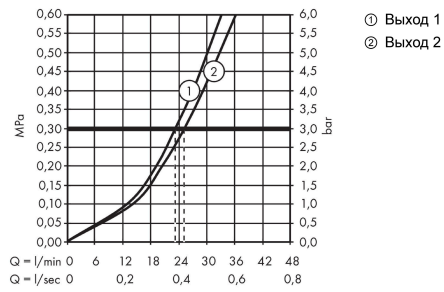

### Чертеж

**ShowerSelect S**

**Термостат ShowerSelect S, для 2 потребителей, CM**

Поверхность: **матовый белый** Артикульный номер: **15743700**

**График расхода воды**

**ShowerSelect S**

Термостат ShowerSelect S, для 2 потребителей, CM