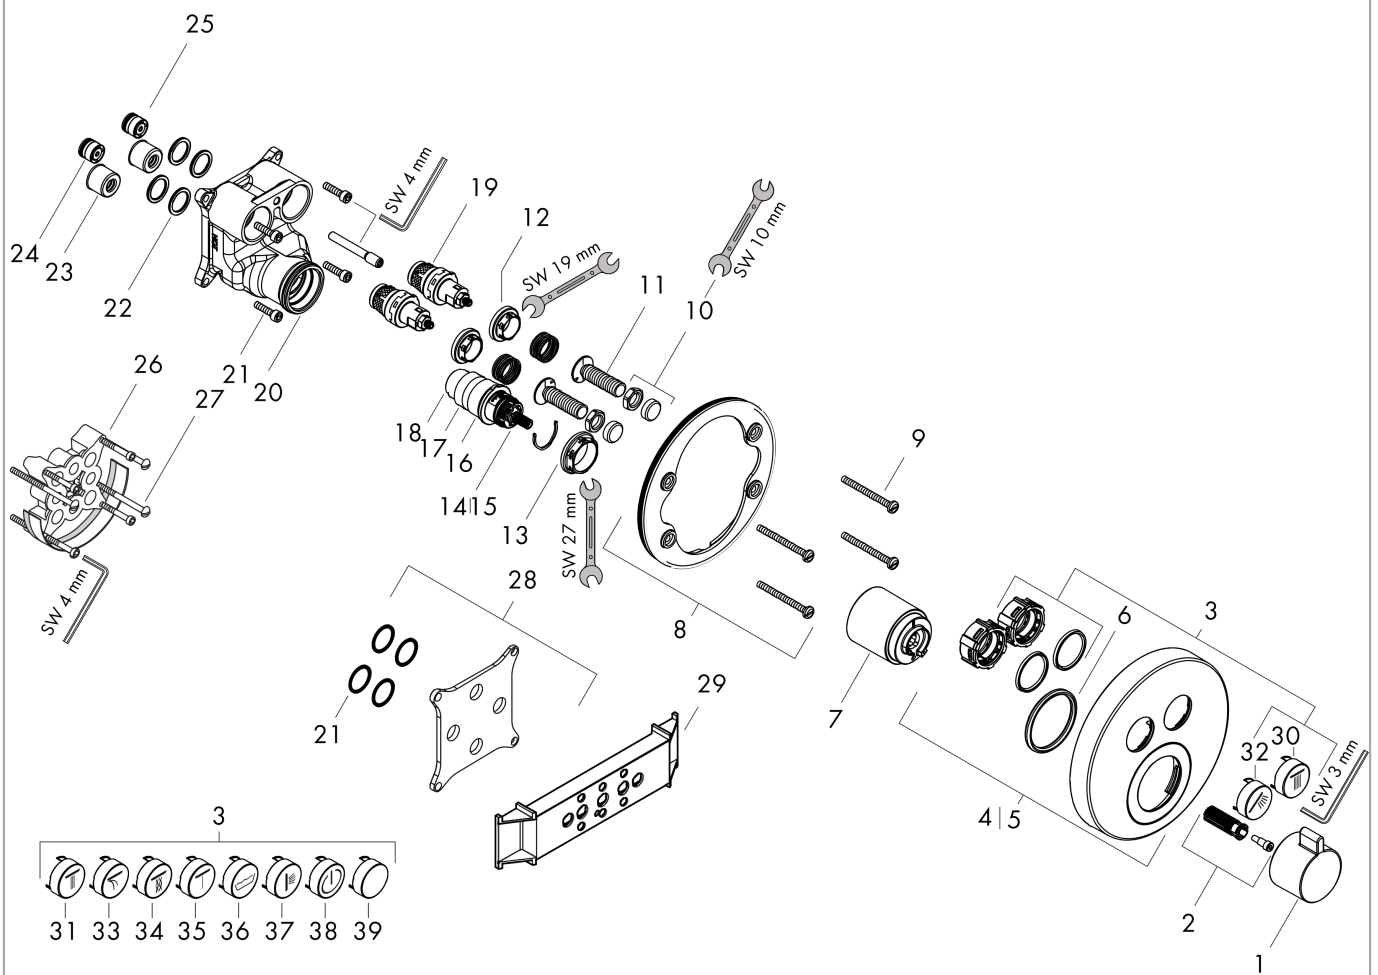

ShowerSelect S

Термостат ShowerSelect S, для 2 потребителей, CM

Поверхность: матовый белый Артикулный номер: 15743700

Покомпонентное изображение

Год выпуска: >06/20

ShowerSelect S

Термостат ShowerSelect S, для 2 потребителей, CM

Поверхность: **матовый белый** Артикульный номер: **15743700**

Перечень запасных частей

Год выпуска: >06/20

Позиция	Описание	Артикульный номер	PC	PU
1	handle for thermostat	92215700	-	1
2	handle fixing set	95843000	-	1
3	set of symbols	92218000	-	1
4	escutcheon Ø 150 mm	92325700	-	1
5	escutcheon for exchanged connections	92391XXX	-	-
6	O-ring 44x4	98471000	-	1
7	sleeve	92216700	-	1
8	holder for escutcheon	98793000	-	1
9	set of fixing screws	96454000	-	1
10	nut and flange	92696000	-	1
11	Select-adapter	92219000	-	1
12	nut	98368000	-	1
13	nut	98913000	-	1
14	thermostat cartridge	98282000	-	1
15	cartridge for exchanged connections	92373000	-	1
16	O-ring 20x1,5	98197000	-	1
17	O-ring 25x1,5	98146000	-	1
18	O-ring 25x2,5	92146000	-	1
19	shut off unit	95758000	-	1
20	set of screws	96525000	-	1
21	O-ring 36x2	98156000	-	1
22	O-ring 16x2	98133000	-	1
23	noise reduction	94073000	-	1
24	non return valve (pressure-resistant up to 2 MPa)	92594000	-	1
25	non return valve	97980000	-	1
26	extension 25 mm	13595000	-	1
27	set of fixing screws	97747000	-	1
28	compensation set 1°	95521000	-	1
29	fit-up aid	92540000	-	1
30	symbol head shower Rain large	93571880	-	1
31	symbol head shower Rain small	93572880	-	1
32	symbol handshower	93573880	-	1
33	symbol Flood jet	93574880	-	1
34	symbol Whirl	93575880	-	1
35	symbol Mono	93576880	-	1
36	symbol tub	93577880	-	1
37	symbol body shower	93578880	-	1
38	symbol ON/OFF	93579880	-	1
39	pushbutton	93955880	-	1