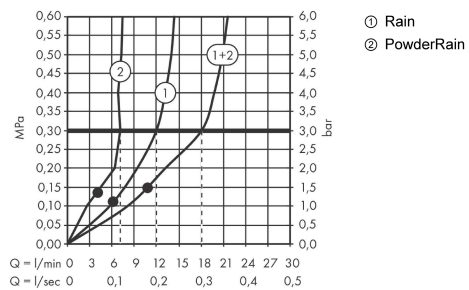

AXOR One

Верхний душ 280 2jet с потолочным подсоединением

Поверхности : матовый черный Артикульный номер: 48494670

Описание

Характеристики

- состоит из: верхний душ, потолочное подсоединение
- размер душевого диска: 280 мм
- тип струи: PowderRain, Rain
- материал душевого диска: металл
- металлическое потолочное подсоединение
- длина потолочного подсоединения: 211 мм
- максимальный расход воды при 3 бар: 12,5 л/мин
- расход воды PowderRain (при 3 барах): 7,5 л/мин
- расход воды для струи Rain (при 3 бар): 12,5 л/мин
- подсоединение верхнего душа - байонетный замок
- съемный верхний душ для очистки
- монтаж: потолок
- не входит в комплект: скрытая часть

Технология

Награды за дизайн

Продукт

Чертеж

AXOR One

Верхний душ 280 2jet с потолочным подсоединением

Поверхности : матовый черный Артикульный номер: 48494670

График расхода воды

Расход измерен практически с помощью соответствующей арматуры (термостат/смеситель/скрытый клапан).