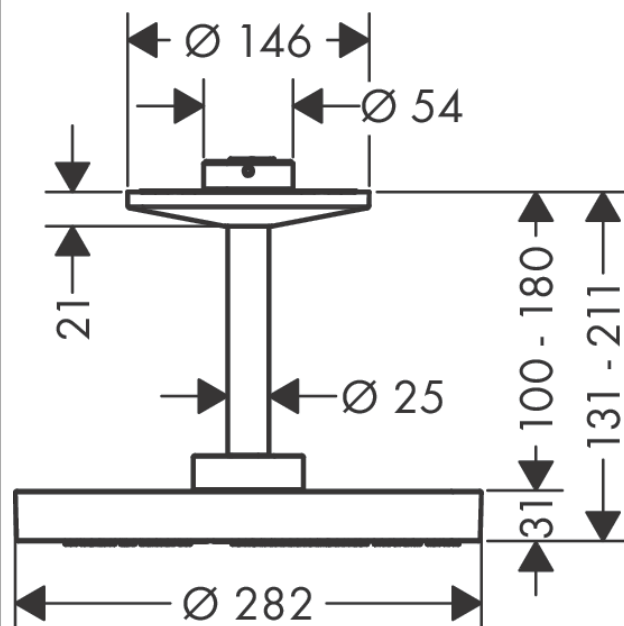

AXOR One

Верхний душ 280 2jet с потолочным подсоединением

Поверхности : матовый черный Артикульный номер: 48494670

Описание

Характеристики

- состоит из: верхний душ, потолочное подсоединение
- размер душевого диска: 280 мм
- тип струи: PowderRain, Rain
- материал душевого диска: металл
- металлическое потолочное подсоединение
- длина потолочного подсоединения: 211 мм
- максимальный расход воды при 3 бар: 12,5 л/мин
- расход воды PowderRain (при 3 барах): 7,5 л/мин
- расход воды для струи Rain (при 3 бар): 12,5 л/мин
- подсоединение верхнего душа - байонетный замок
- съемный верхний душ для очистки
- монтаж: потолок
- не входит в комплект: скрытая часть

Технология

Награды за дизайн

Продукт

Чертеж

AXOR One

Верхний душ 280 2jet с потолочным подсоединением

Поверхности : матовый черный Артикульный номер: 48494670

График расхода воды

Расход измерен практически с помощью соответствующей арматуры (термостат/смеситель/скрытый клапан).