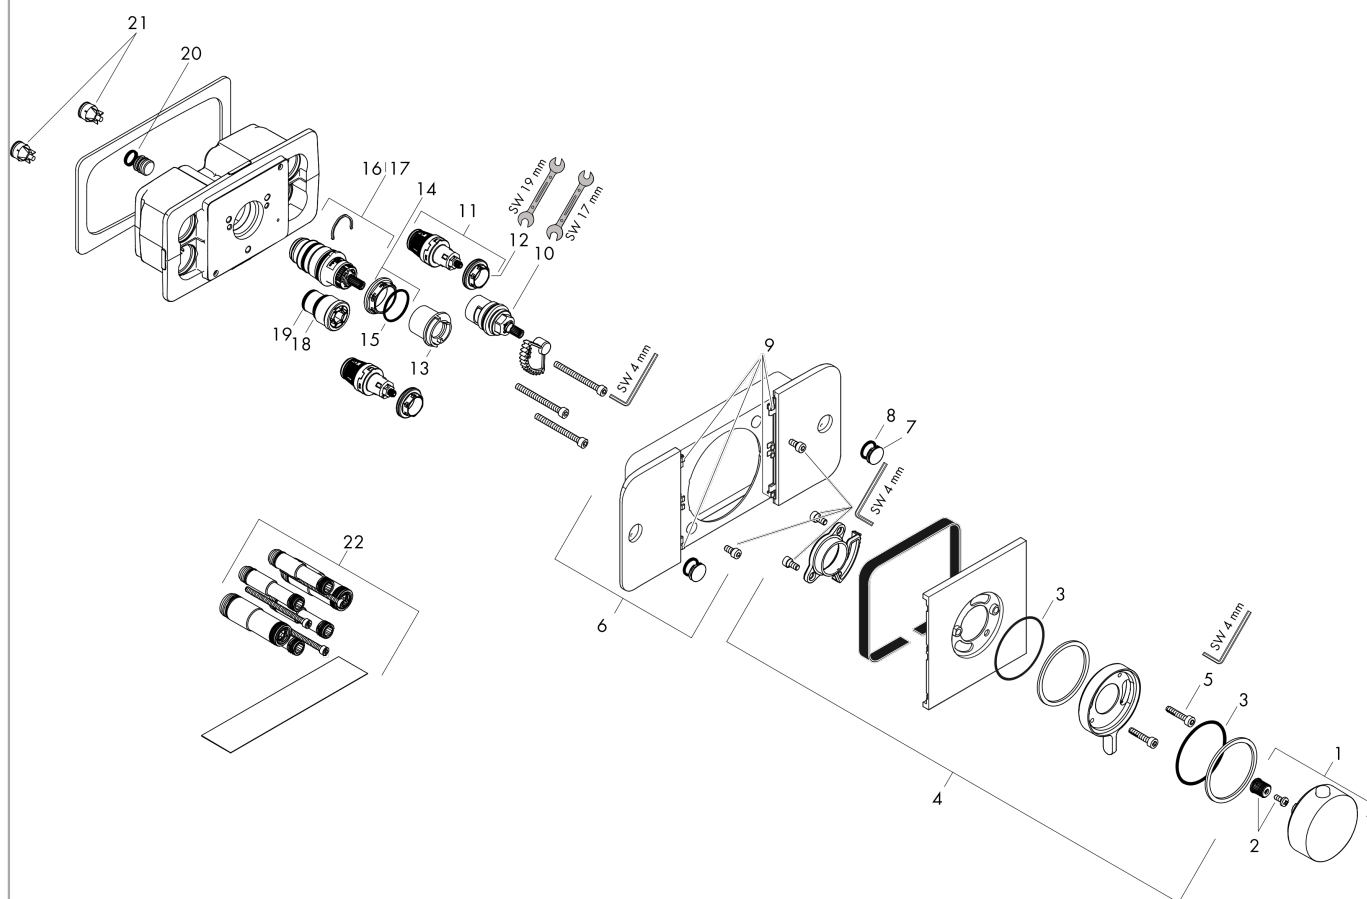

AXOR One

Термостат для 2 потребителей, скрытого монтажа

Поверхности : полир. черный хром   Артикульный номер: 45712330

Покомпонентное изображение

Год выпуска: >11/16

AXOR One

Термостат для 2 потребителей, скрытого монтажа

Поверхности : полир. черный хром   Артикульный номер: 45712330

Перечень запасных частей

Год выпуска: >11/16

Позиция	Описание	Артикульный номер	PC	PU
1	handle for thermostat	92600330	-	1
2	handle fixing set	98932000	-	1
3	O-ring 57x2	98210000	-	1
4	escutcheon	92599330	-	1
5	hexagon socket screw M5x25	97664000	-	1
6	control panel	92612330	-	1
7	set of symbols	92541330	-	1
8	O-ring 13x2	98128000	-	1
9	set of lever collars	93121000	-	1
10	shut off unit	98536000	-	1
11	shut off unit	95758000	-	1
12	nut	98368000	-	1
13	safety set	92614000	-	1
14	nut	98913000	-	1
15	O-ring 26x1,5	98390000	-	1
16	thermostat cartridge	98282000	-	1
17	cartridge for exchanged connections	92373000	-	1
18	O-ring 21x1,5	98219000	-	1
19	O-ring 17x1,5	98137000	-	1
20	O-ring 11x2	98127000	-	1
21	non return valve (pressure-resistant up to 2 MPa)	92594000	-	1
22	extension 25 mm	45790000	-	1
a	base body	45710180	-	1