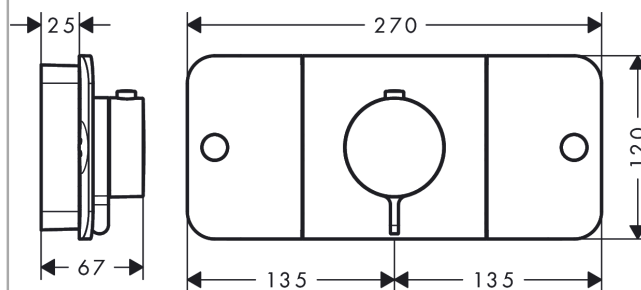

AXOR One

Термостат для 2 потребителей, скрытого монтажа

Поверхности : полир. черный хром Артикульный номер: 45712330

Описание

Характеристики

- функция Eco: регулирование расхода с помощью рукоятки
- снижение расхода воды примерно на 50% в зависимости от напора воды и особенностей установки
- 2 потребителя и 1 дополнительный потребитель
- удобное включение/выключение потребителей большой кнопкой Select
- возможно одновременное включение нескольких потребителей
- расход воды на каждого пользователя: 24 л/мин
- расход воды при одновременном использовании всех потребителей: 30 л/мин
- картридж термостата, клапан Select
- предохранительный ограничитель при 40°C
- регулируемое ограничение температуры
- термостат с возможностью термической дезинфекции
- клапан обратного тока воды
- вид соединения: скрытая часть
- мин. рабочее давление: 1 бар
- смеситель поставляется с кнопками ручной душ, верхний душ

Технология

Продукт

Чертеж

AXOR One

Термостат для 2 потребителей, скрытого монтажа

Поверхности : полир. черный хром Артикульный номер: 45712330

График расхода воды

AXOR One

Термостат для 2 потребителей, скрытого монтажа

Поверхности : полир. черный хром Артикульный номер: 45712330

Покомпонентное изображение

Год выпуска: >11/16

AXOR One

Термостат для 2 потребителей, скрытого монтажа