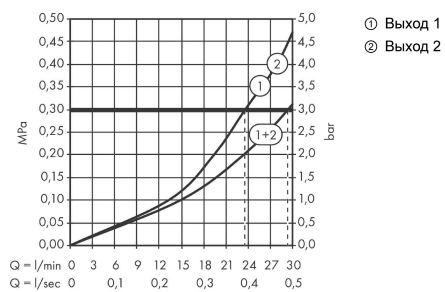

AXOR One

Термостат для 2 потребителей, скрытого монтажа

Поверхности : полир. черный хром Артикульный номер: 45712330

Описание

Характеристики

- функция Eco: регулирование расхода с помощью рукоятки
- снижение расхода воды примерно на 50% в зависимости от напора воды и особенностей установки
- 2 потребителя и 1 дополнительный потребитель
- удобное включение/выключение потребителей большой кнопкой Select
- возможно одновременное включение нескольких потребителей
- расход воды на каждого пользователя: 24 л/мин
- расход воды при одновременном использовании всех потребителей: 30 л/мин
- картридж термостата, клапан Select
- предохранительный ограничитель при 40°C
- регулируемое ограничение температуры
- термостат с возможностью термической дезинфекции
- клапан обратного тока воды
- вид соединения: скрытая часть
- мин. рабочее давление: 1 бар
- смеситель поставляется с кнопками ручной душ, верхний душ

Технология

Продукт

Чертеж

AXOR One

Термостат для 2 потребителей, скрытого монтажа

Поверхности : полир. черный хром Артикульный номер: 45712330

График расхода воды

AXOR One