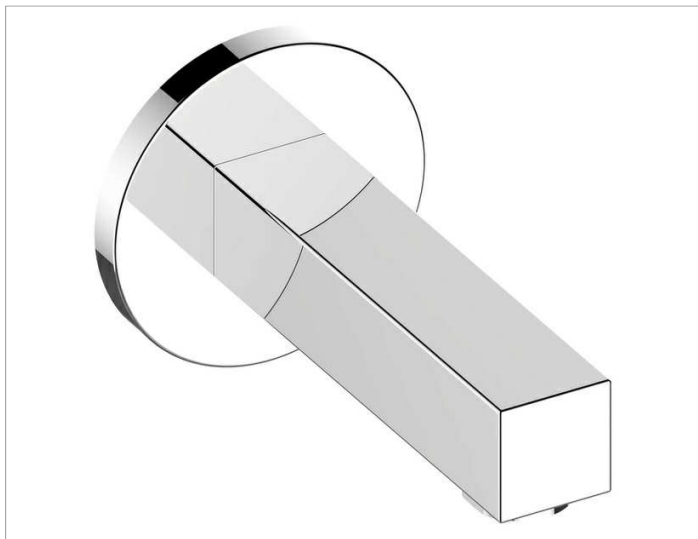

Edition 90

59045010001 Излив для ванны DN 15

**ИЗДЕЛИЕ**

**ЧЕРТЕЖ**

**ОПИСАНИЕ ИЗДЕЛИЯ**

мит аэратор M 28x1,  
подходит к внутренней функциональной  
части арт. 59547 000170

**поверхность**

хром

**Габариты**

Ausladung 201 mm