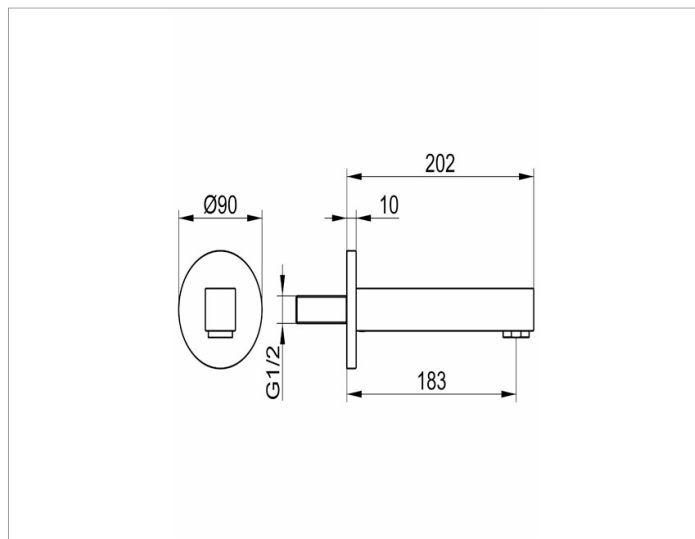

Edition 90

59045010001 Излив для ванны DN 15

**ИЗДЕЛИЕ**

**ЧЕРТЕЖ**

**ОПИСАНИЕ ИЗДЕЛИЯ**

мит аэратор M 28x1,  
подходит к внутренней функциональной  
части арт. 59547 000170

**поверхность**

хром

**Габариты**

Ausladung 201 mm