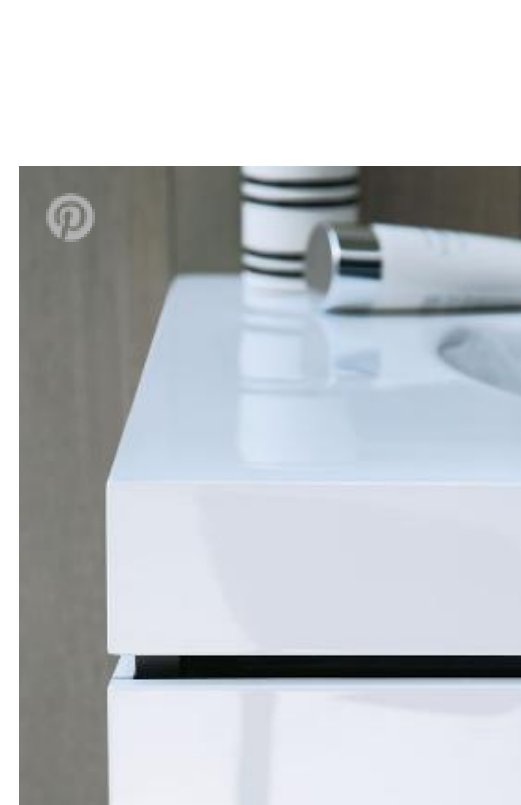

Darling New →

Darling New washbasins and L-Cube furniture – a dream team

A design classic in combination with a furniture bestseller: even without the c-bonded technology, the Darling New ceramic furniture washbasins and washbowls combined with L-Cube furniture, allow for beautiful bathroom solutions.

L-Cube →