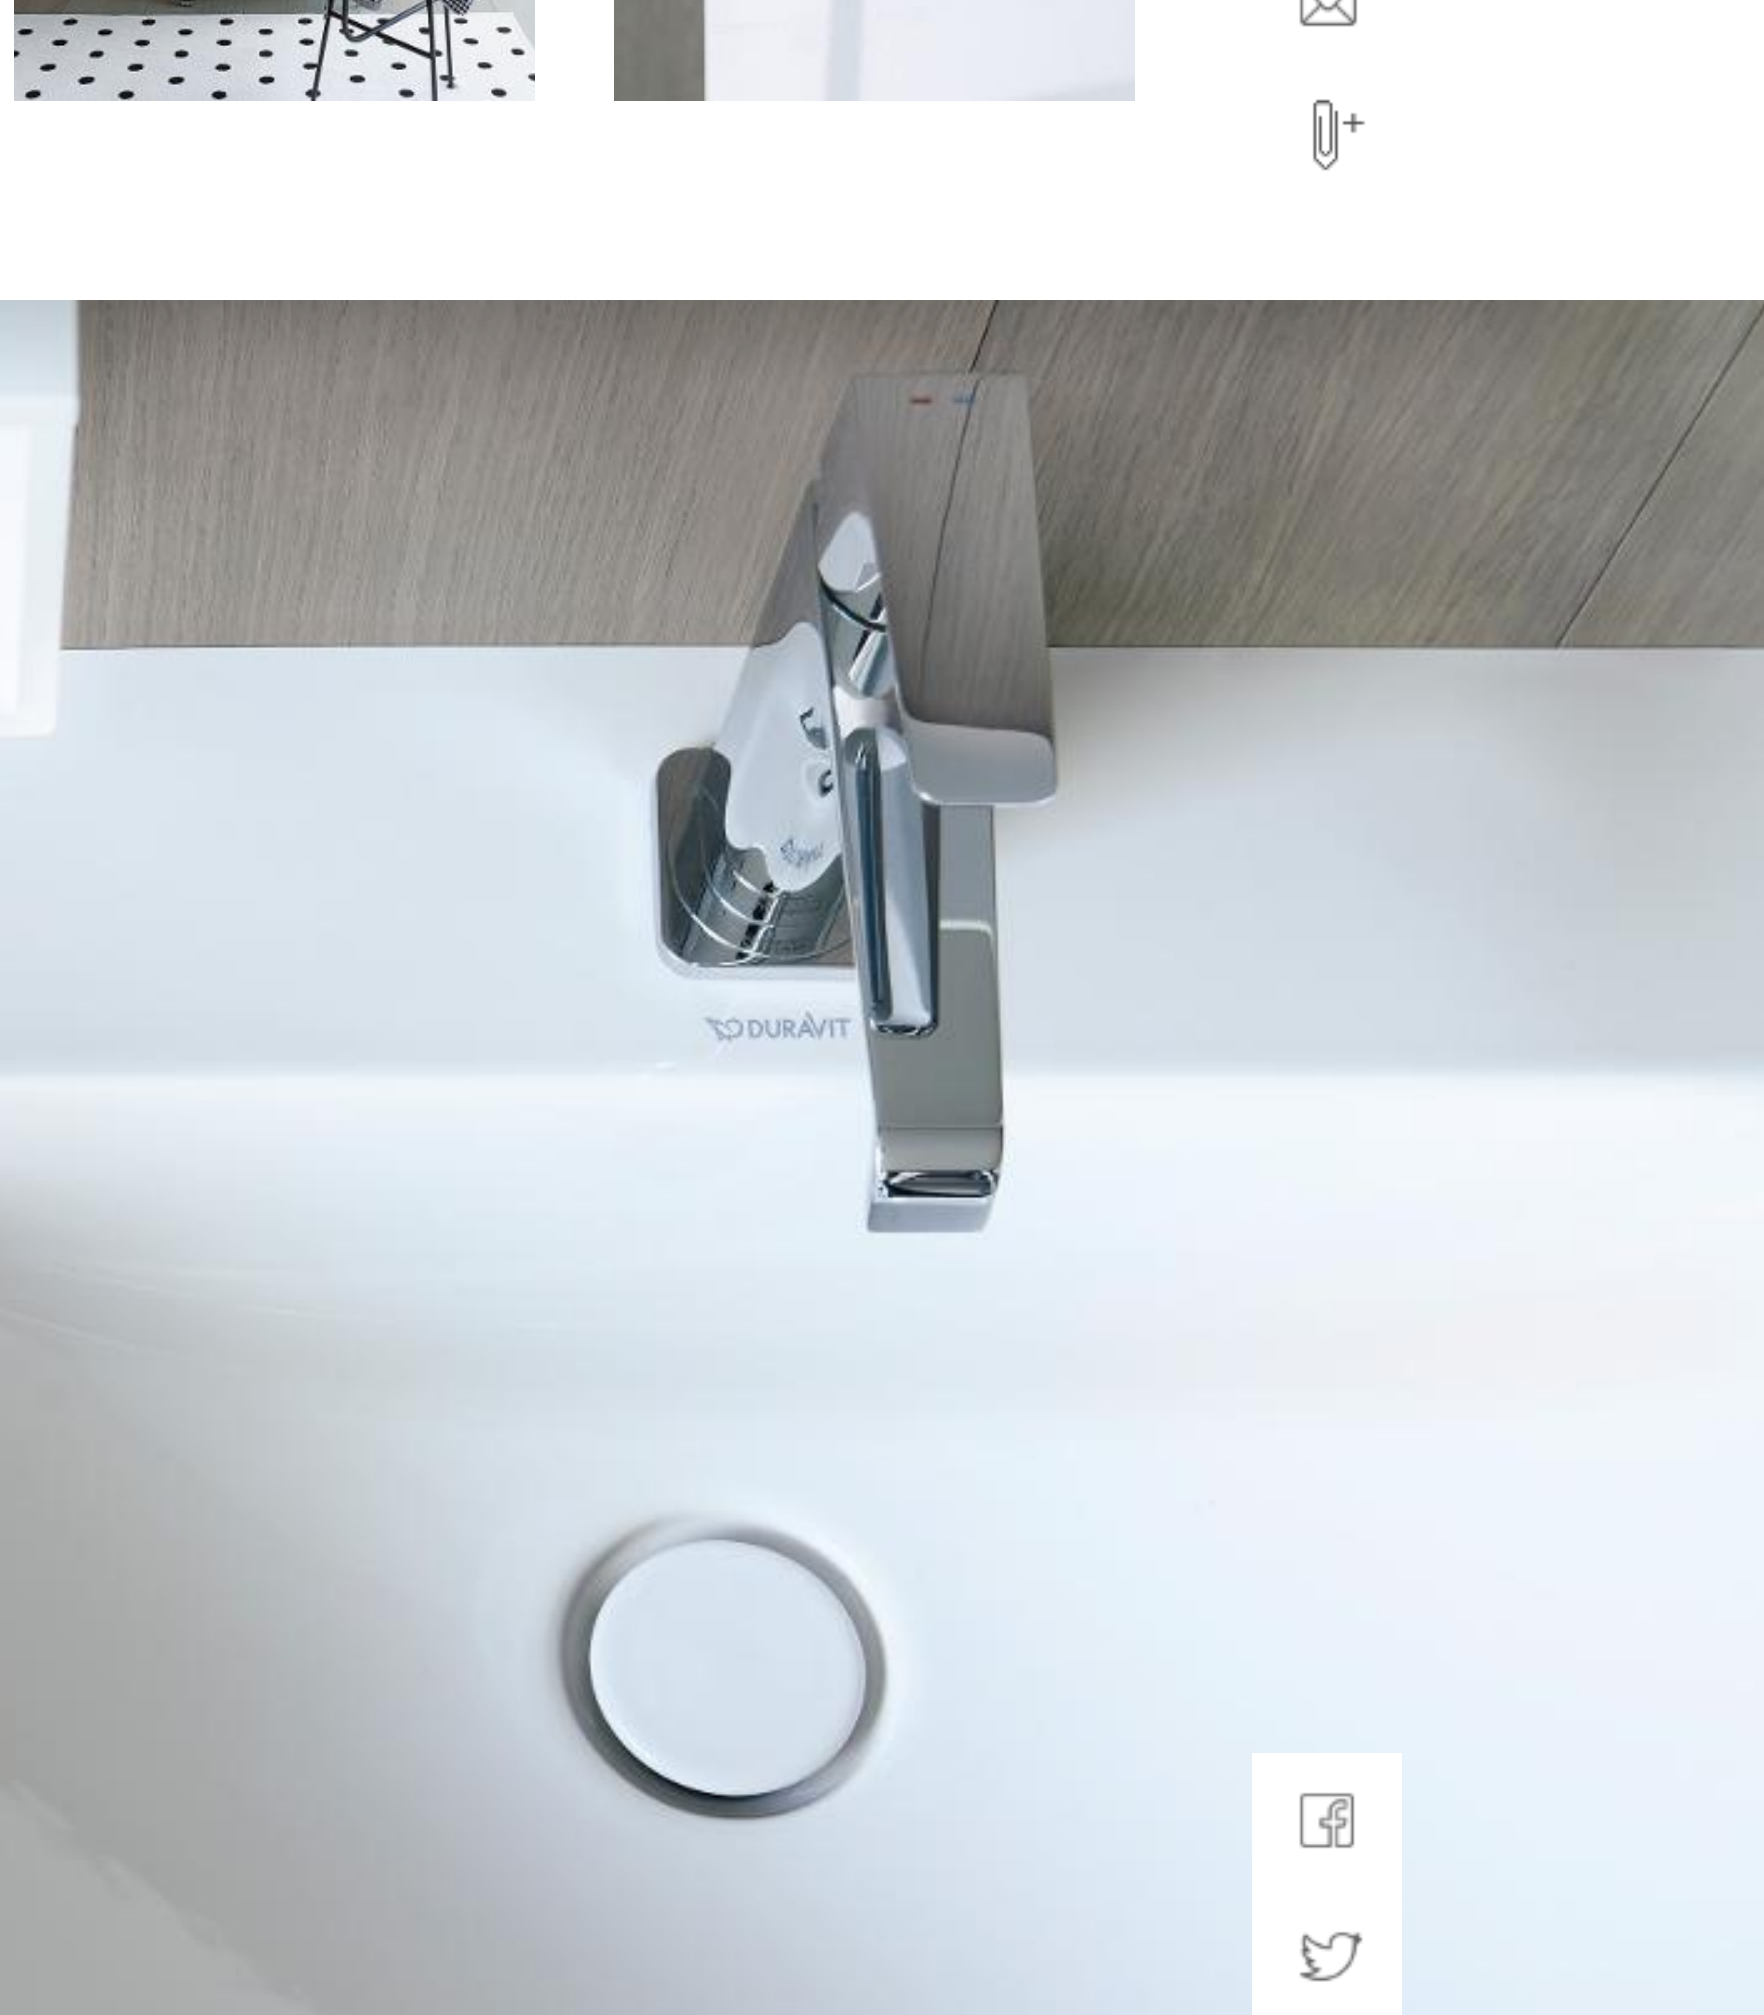

Darling New →

Darling New washbasins and L-Cube furniture – a dream team

A design classic in combination with a furniture bestseller: even without the c-bonded technology, the Darling New ceramic furniture washbasins and washbowls combined with L-Cube furniture, allow for beautiful bathroom solutions.

L-Cube →

Darling New's washbasin variants bring limitless design options to the bathroom

Darling New →

Ознакомьтесь с серией

Darling New – современная классика от Duravit

Большой выбор, индивидуальные решения и привлекательные цены

Серия Darling New →