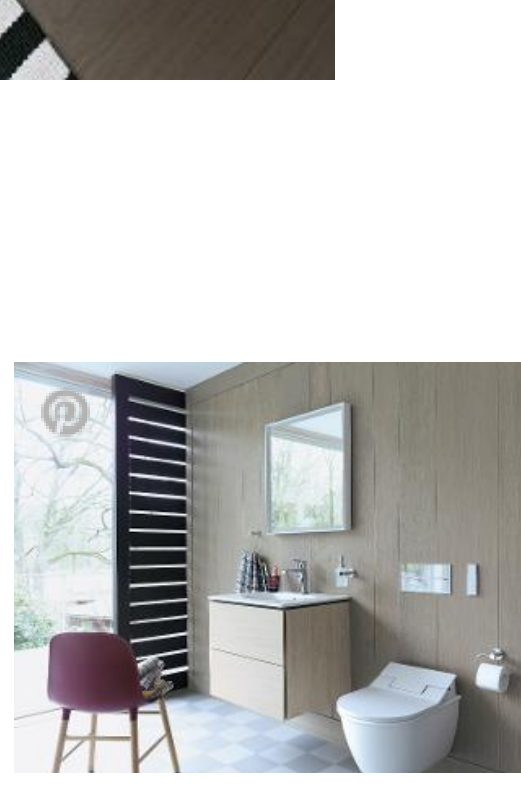

Darling New's washbasin variants bring limitless design options to the bathroom

Darling New →