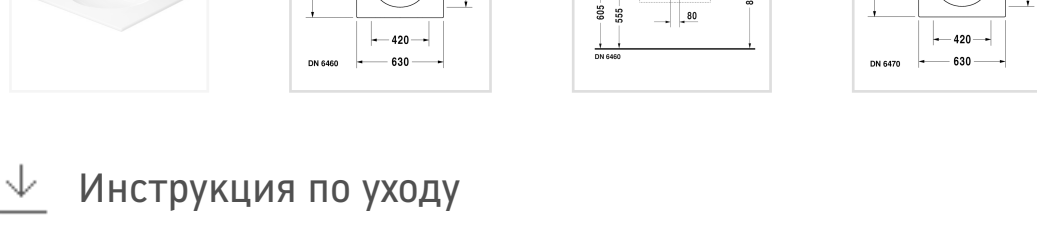

Умывальник для мебели, 049963

Инструкция по уходу

Руководство по эксплуатации

CAD и данные по планированию

Номер артикула 049963

с переливом, с плоскостью под смеситель, 630 мм

Читать далее

Design by sieger design

Размеры

630 мм

Варианты

1 готовое отверстие под смеситель 0499630000

Также доступно с WonderGliss

WONDER GLISS DURAVIT

Цвета

Отправить запрос в магазин →

Запчасти

Малогобаритный сифон #005076