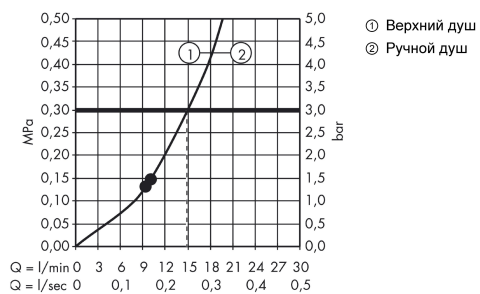

Технология

Raindance E
Showerpipe 360 1jet с термостатом
 Поверхности : **хром** Артикульный номер: **27112000**

Продукт

Чертеж

График расхода воды

Raindance E

Showerpipe 360 1jet с термостатом

Поверхности : хром Артикульный номер: 27112000