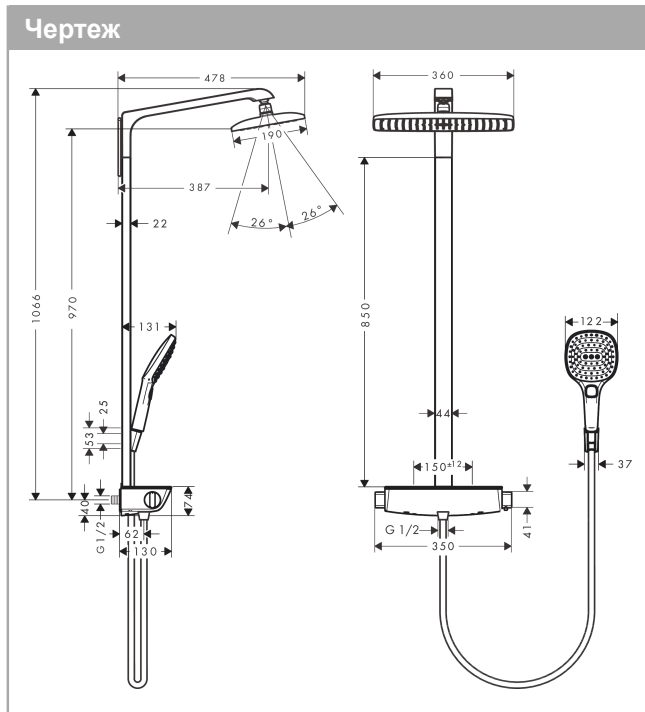

Raindance E**Showerpipe 360 1jet с термостатом**Поверхности : **хром** Артикульный номер: **27112000****Описание****Характеристики**

- состоит из: верхний душ, ручной душ, термостат для душа, штанга для душа, держатель для душа
- верхний душ Raindance E 360 Air
- размер душевого диска: 360 x 190 мм
- тип струи: RainAir
- шарнирное соединение: регулируемый угол верхнего душа
- длина держателя для душа: 380 мм
- полочка: из безопасного стекла
- поверхность полочки: хром или белый
- поверхность полочки: цветовой вариант -000 - зеркальное стекло; цветовой вариант -400 - белое стекло
- максимальный расход воды при 3 бар: 15 л/мин
- рабочее давление: мин. 1,5 бар/макс. 10 бар
- термостат Ecostat Select
- изолированная подача воды
- предохранительный ограничитель при 40°C
- регулируемый ограничитель температуры горячей воды
- пользовательское управление посредством вращения рукоятки
- невозможно использование одновременно двумя потребителями
- вид монтажа: внешний монтаж
- соединительная резьба G ½
- межосевое подключение 150 мм ± 12 мм
- для установки на соединительную резьбу G ¾ необходимо использовать комплект адаптеров 02026000

Технология

Raindance E
Showerpipe 360 1jet с термостатом
 Поверхности : **хром** Артикульный номер: **27112000**

Продукт

Чертеж

График расхода воды

Raindance E

Showerpipe 360 1jet с термостатом

Поверхности : хром Артикульный номер: 27112000

Пример монтажа