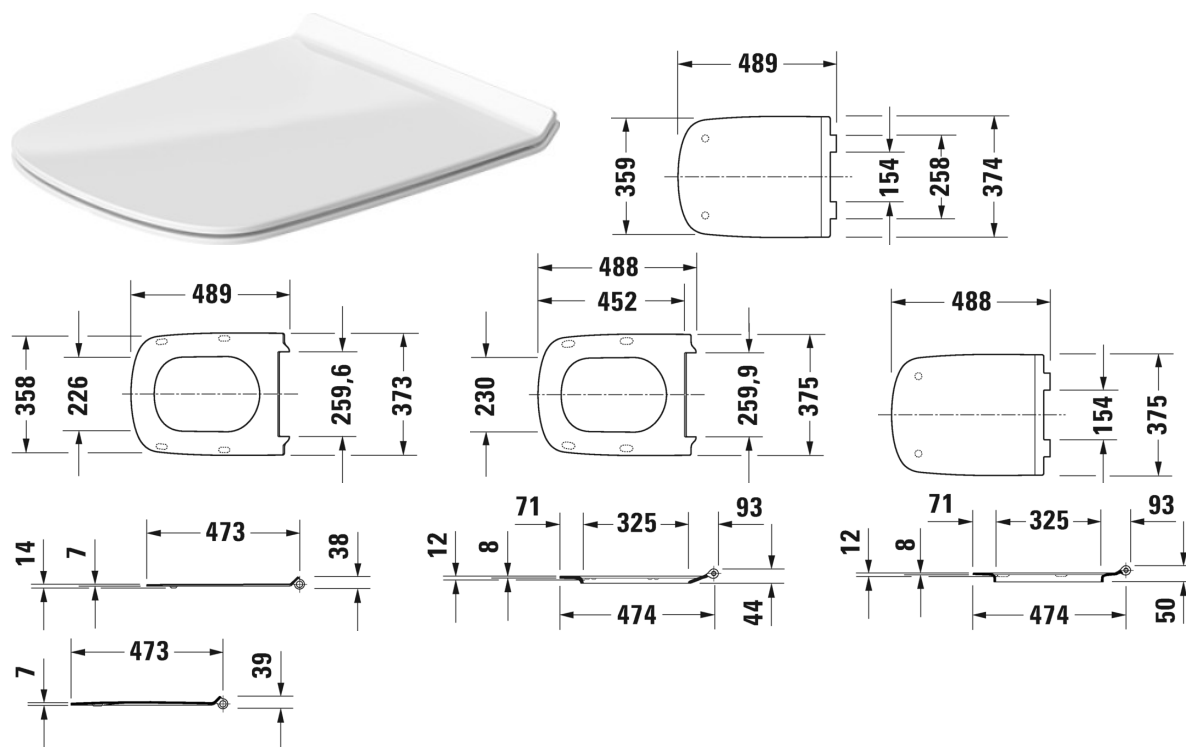

DuraStyle Сиденье для унитаза # 0060510000

Сиденье для унитаза	Размеры	Вес	Номер заказа
съемный вариант, удлиненное исполнение, петли: нерж. сталь, без автоматического опускания			
Цвета			
00 Белый Alpin			
Вариант			
		3,100 кг	0060510000
Соответствующая продукция			
Унитаз подвесной с вертикальным смывом, вкл. крепление Durafix, 370 x 620 мм	370 x 620 мм		253709
Унитаз комбинированный (не вкл. бачок), с вертикальным смывом, сток для комплекта подключения варио, сток горизонтальный и вертикальный 70 - 190 мм, длина регулируется, а также колено для подключения варио, сток вертикальный 170-220 мм, включая крепление, 370 x 700 мм	370 x 700 мм		215609
Унитаз подвесной Duravit Rimless® без смывного края, с вертикальным смывом, вкл. крепление Durafix, 370 x 620 мм	370 x 620 мм		254209

DuraStyle Сиденье для унитаза # 0060510000

Унитаз подвесной Vital Duravit Rimless® без смывного края,
с вертикальным смывом, для инвалидов на колясках, 370 x 700 мм
глубина 700 мм, вкл. крепление Durafix, 4,5 л, 370 x 700 мм

255909

Все чертежи содержат необходимые размеры с соблюдением стандартных допусков. Они указаны в мм и не являются обязательными. Точные размеры, в частности для монтажа по индивидуальному заказу, можно получить только по готовому изделию.