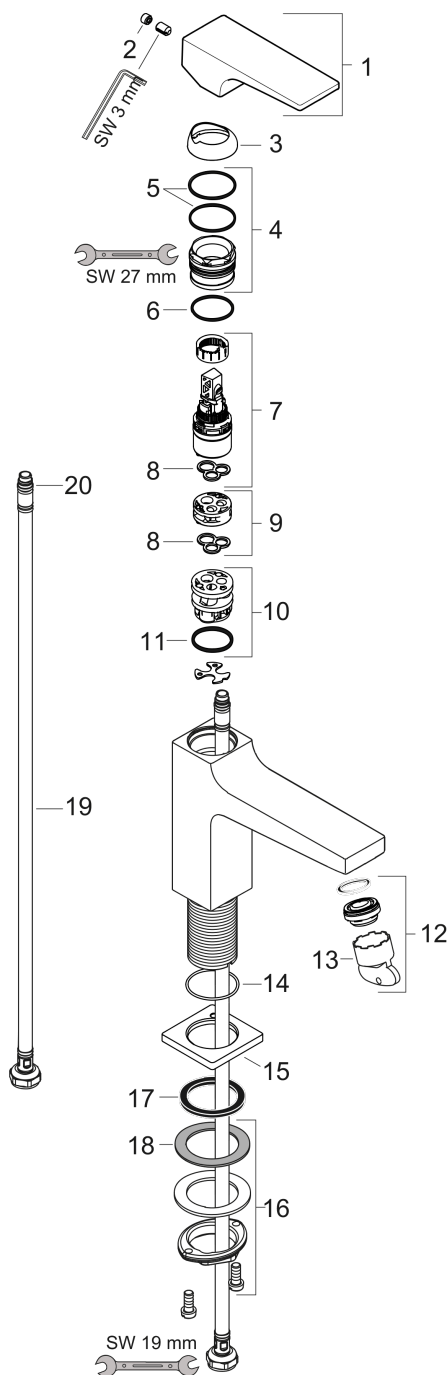

Metropol

Смеситель для раковины 110, однорычажный, с рычаговой ручкой, со сливным клапаном Push-Open

Поверхности : матовый черный Артикульный номер: 32507670

Описание

Характеристики

- состоит из: однорычажный смеситель для раковины, слив/перелив
- ComfortZone 110
- выступ 135 мм
- тип струи: обычная струя
- максимальный расход воды при 3 бар: 5 л/мин
- керамический узел смешивания
- регулируемое ограничение температуры
- подходит для проточных водонагревателей
- материал сливного набора: металл
- вид соединения: соединительные шланги G 3/8
- сливной клапан Push-Open G 1 1/4

Технология

Награды за дизайн

Продукт

Чертеж

График расхода воды

Metropol

Смеситель для раковины 110, однорычажный, с рычаговой ручкой, со сливным клапаном Push-Open

Поверхности : матовый черный Артикульный номер: 32507670

Покомпонентное изображение

Год выпуска: >07/19

Metropol

Смеситель для раковины 110, однорычажный, с рычаговой ручкой, со сливным клапаном Push-Open

Поверхности : **матовый черный** Артикульный номер: **32507670**

Перечень запасных частей

Год выпуска: >07/19

Позиция	Описание	Артикульный номер	PC	PU
1	handle	92995670	-	1
2	screw cover	95704000	-	1
3	flange	92625670	-	1
4	nut	92689000	-	1
5	O-ring 27x1,5	92527000	-	1
6	O-ring 25x1,5	98146000	-	1
7	cartridge, assy	97685000	-	1
8	seal	98865000	-	1
9	adapter for cartridge	92628000	-	1
10	adapter for cartridge	98866000	-	1
11	O-ring 23x2	98398000	-	1
12	aerator M24x1 (5 l/min)	92996000	-	1
13	service tool	95661000	-	1
14	O-ring 32x1,5	92936000	-	1
15	escutcheon	93048670	-	1
16	fixing set (Ø 32)	13961000	-	1
17	flat seal	98749000	-	1
18	lever collar	97548000	-	1
19	connection hose 450 mm M8x0,75 G3/8	97206000	-	1
20	O-ring 6,6x1,6	93019000	-	1
a	push-open waste set	50100670	-	1
b	fixation extension 35 mm	13898000	-	1