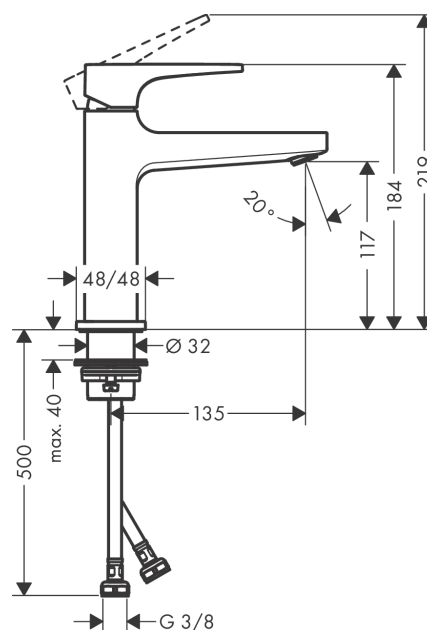

Metropol

Смеситель для раковины 110, однорычажный, с рычаговой ручкой, со сливным клапаном Push-Open

Поверхности : матовый черный Артикульный номер: 32507670

Описание

Характеристики

- состоит из: однорычажный смеситель для раковины, слив/перелив
- ComfortZone 110
- выступ 135 мм
- тип струи: обычная струя
- максимальный расход воды при 3 бар: 5 л/мин
- керамический узел смешивания
- регулируемое ограничение температуры
- подходит для проточных водонагревателей
- материал сливного набора: металл
- вид соединения: соединительные шланги G 3/8
- сливной клапан Push-Open G 1 1/4

Технология

Награды за дизайн

Продукт

Чертеж

График расхода воды

Metropol

Смеситель для раковины 110, однорычажный, с рычаговой ручкой, со сливным клапаном Push-Open

Поверхности : матовый черный Артикульный номер: 32507670

Покомпонентное изображение

Год выпуска: >07/19

Metropol

Смеситель для раковины 110, однорычажный, с рычаговой ручкой, со сливным клапаном Push-Open

Поверхности : **матовый черный** Артикульный номер: **32507670**

Перечень запасных частей

Год выпуска: >07/19

Позиция	Описание	Артикульный номер	PC	PU
1	handle	92995670	-	1
2	screw cover	95704000	-	1
3	flange	92625670	-	1
4	nut	92689000	-	1
5	O-ring 27x1,5	92527000	-	1
6	O-ring 25x1,5	98146000	-	1
7	cartridge, assy	97685000	-	1
8	seal	98865000	-	1
9	adapter for cartridge	92628000	-	1
10	adapter for cartridge	98866000	-	1
11	O-ring 23x2	98398000	-	1
12	aerator M24x1 (5 l/min)	92996000	-	1
13	service tool	95661000	-	1
14	O-ring 32x1,5	92936000	-	1
15	escutcheon	93048670	-	1
16	fixing set (Ø 32)	13961000	-	1
17	flat seal	98749000	-	1
18	lever collar	97548000	-	1
19	connection hose 450 mm M8x0,75 G3/8	97206000	-	1
20	O-ring 6,6x1,6	93019000	-	1
a	push-open waste set	50100670	-	1
b	fixation extension 35 mm	13898000	-	1