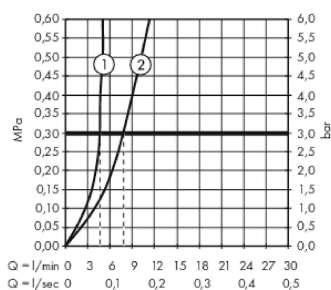

Metropol

Смеситель для раковины 110, однорычажный, с рычаговой ручкой, со сливным клапаном Push-Open

Поверхности : матовый черный Артикульный номер: 32507670

Описание

Характеристики

- состоит из: однорычажный смеситель для раковины, слив/перелив
- ComfortZone 110
- выступ 135 мм
- тип струи: обычная струя
- максимальный расход воды при 3 бар: 5 л/мин
- керамический узел смешивания
- регулируемое ограничение температуры
- подходит для проточных водонагревателей
- материал сливного набора: металл
- вид соединения: соединительные шланги G 3/8
- сливной клапан Push-Open G 1 1/4

Технология

Награды за дизайн

Продукт

Чертеж

График расхода воды

Metropol

Смеситель для раковины 110, однорычажный, с рычаговой ручкой, со сливным клапаном Push-Open

Поверхности : матовый черный Артикульный номер: 32507670

Покомпонентное изображение

Год выпуска: >07/19

Metropol

Смеситель для раковины 110, однорычажный, с рычаговой ручкой, со сливным клапаном Push-Open

Поверхности : **матовый черный** Артикульный номер: **32507670**