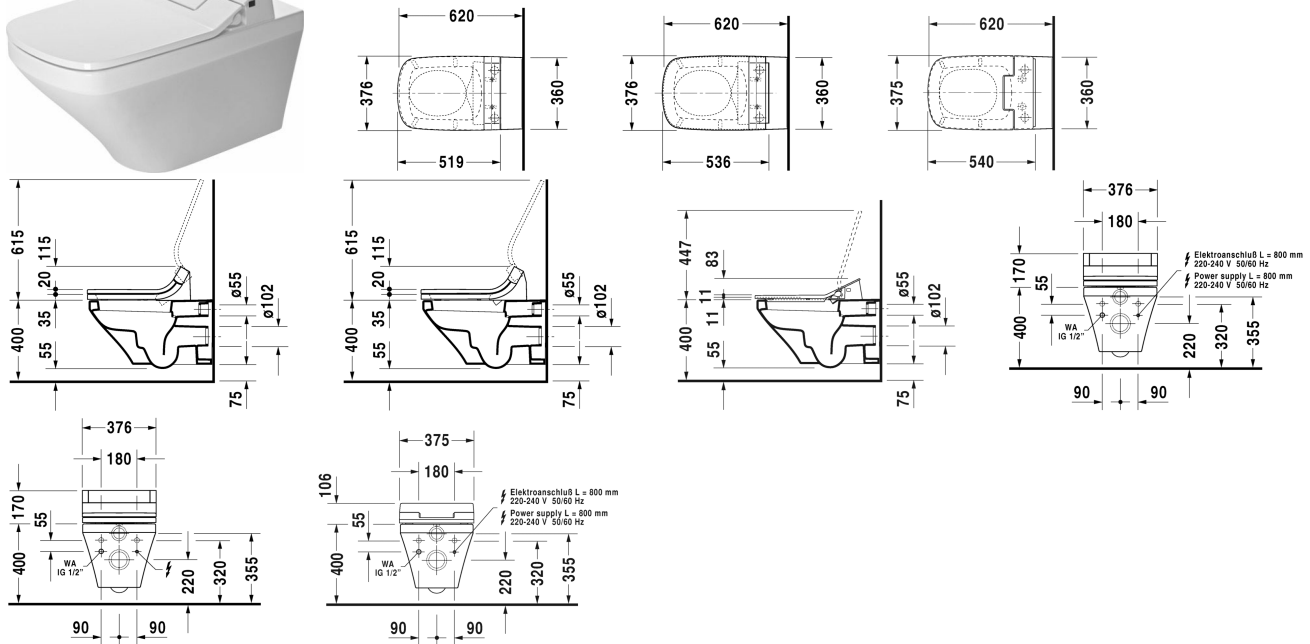

DuraStyle Унитаз подвесной для SensoWash® # 253759..00 / 253759..00

| < 370 мм > |

Унитаз подвесной для SensoWash®	Размеры	Вес	Номер заказа
с вертикальным смывом, только в сочетании с SensoWash, включая компоненты для SensoWash со скрытым подключением, вкл. крепление Durafix			
Цвета			
00 Белый Alpin 20 HygieneGlaze (антибактериальная керамическая глазурь с практически неограниченной эффективностью)			
Вариант			
♣ 4,5 л	370 x 620 мм	30,800 кг	253759..00
♣ 4,5 л	370 x 620 мм	30,800 кг	253759..00
Справка			
Крепление Durafix для скрытого монтажа включено в поставку			
Сантехническая керамика со специальным покрытием WonderGliss остается чистой и красивой в течение долгого времени. При заказе WonderGliss добавьте "1" на 11-м месте в артикуле модели.			
Аксессуары для керамики