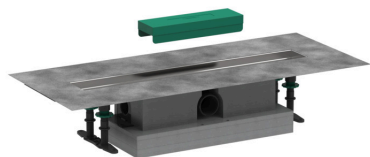

uBox universal

Полный набор для стандартной установки - внешняя часть слива для душа 600

Поверхности : п.а. Артикульный номер: 56022180

Описание

Характеристики

- состоит из: монтажный набор, скрытая часть, предустановленная уплотнительная мембрана, сифон, панель для регулировки высоты
- подходит для все внешние части RainDrain Rock и RainDrain Match
- Область использования: новая конструкция, реновация
- гидрозатвор: 50 мм
- пропускная способность с сифоном: до 42 л/мин
- пропускная способность с Dryphon: до 60 л/мин
- Номинальный диаметр соединения: DN50
- Подключение: трехсторонний
- вкл. регулируемые по высоте ножки и приспособление для укладки плитки
- монтажный кронштейн позволяет легко крепить изделие к полу
- регулировка по высоте с помощью пеноблока
- с предусмотренным уклоном
- вид монтажа: настенный, свободная установка на полу
- простой в очистке сифон
- съемный сифон
- комплект для установки материалов:
Нержавеющая сталь 304 (1.4301)

Технология

Продукт

Чертеж