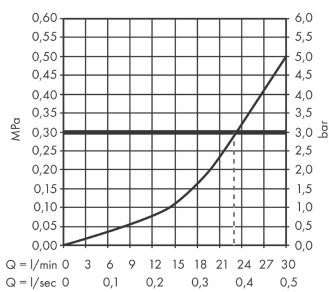

AXOR Citterio E

Излив на ванну

Поверхности : хром Артикульный номер: 36425000

Описание

Характеристики

- вид соединения: G 3/4
- выступ 181 мм
- расход воды: 22 л/мин
- тип струи: поток без аэрации

Продукт

Чертеж

График расхода воды

Расход измерен практически с помощью соответствующей арматуры (термостат/смеситель/скрытый клапан).