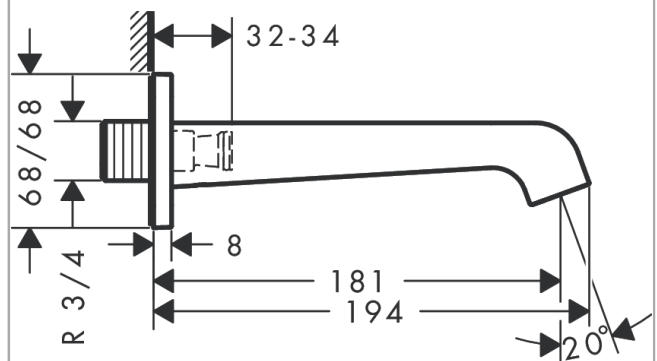

AXOR Citterio E

Излив на ванну

Поверхности : хром Артикульный номер: 36425000

Описание

Характеристики

- вид соединения: G 3/4
- выступ 181 мм
- расход воды: 22 л/мин
- тип струи: поток без аэрации

Продукт

Чертеж

График расхода воды

Расход измерен практически с помощью соответствующей арматуры (термостат/смеситель/скрытый клапан).