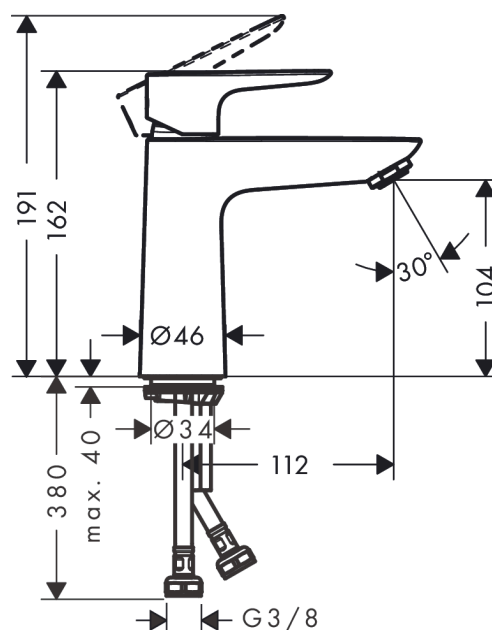

Talis E

Смеситель для раковины 110, однорычажный, без сливного набора

Поверхности : хром Артикульный номер: 71712000

Описание

Характеристики

- ComfortZone 110
- выступ 112 мм
- расход воды при 3 барах: 5 л/мин
- керамический узел смешивания
- регулируемое ограничение температуры
- подходит для проточных водонагревателей
- вид соединения: соединительные шланги G 3/8

Технология

Награды за дизайн

Продукт

Чертеж

График расхода воды

- ① With flow limiter
- ② Без ограничитель расхода