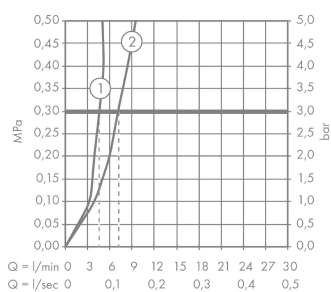

График расхода воды

- ① With flow limiter
- ② Без ограничитель расхода