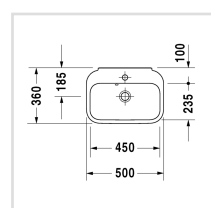

Нарру D.2 Умывальник для рук

Умывальник для рук, 070950

Номер артикула 070950

с переливом, с плоскостью под смеситель, вкл. заглушку для перелива, хром, глазуровка снизу, 500 мм

Design by sieger design

Размеры