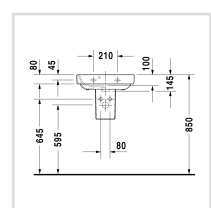

Нарру D.2 Умывальник для рук

Умывальник для рук, 070950

Номер артикула 070950

с переливом, с плоскостью под смеситель, вкл. заглушку для перелива, хром, глазуровка снизу, 500 мм

Design by sieger design

Размеры