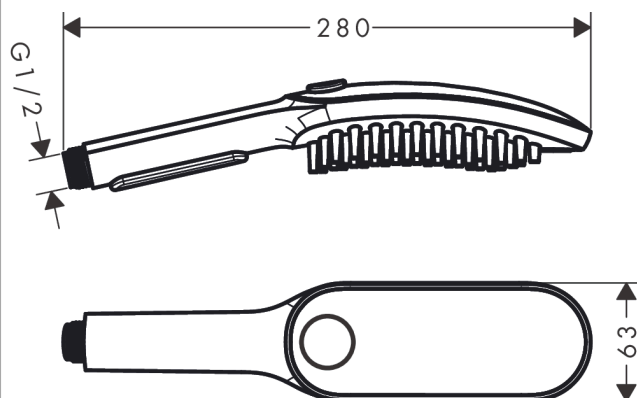

DogShower

Душ для собак 150 3jet, с массажной струей

Поверхности : **матовый черный** Артикульный номер: **26640670**

Описание

Характеристики

- размер душевого диска: 150 x 63 мм
- тип струи: fur spray, leg spray, paw spray
- переключение типов струи: удобное переключение типов струи с помощью кнопки Select
- максимальный расход воды при 3 бар: 7,6 л/мин
- минимальная точка функционирования для правильной функции в л / мин: 5,7 л/мин
- рабочее давление: мин. 2 бар/макс. 6 бар
- минимальное давление: 1 бар
- Форсунки для мягкой массажной струи, длина 1,5 см
- Эргономичный дизайн
- величина соединения: DN15

Технология

Продукт

Чертеж

DogShower

Душ для собак 150 3jet, с массажной струей

Поверхности : матовый черный Артикульный номер: 26640670

График расхода воды

Расход измерен практически с помощью соответствующей арматуры (термостат/смеситель/скрытый клапан).

DogShower**Душ для собак 150 3jet, с массажной струей**Поверхности : **матовый черный** Артикульный номер: **26640670**

Покомпонентное изображение

Год выпуска: >04/20

DogShower**Душ для собак 150 3jet, с массажной струей**Поверхности : **матовый черный** Артикульный номер: **26640670****Перечень запасных частей**Год выпуска: **>04/20**