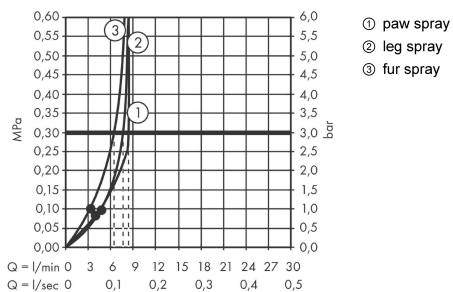

DogShower

Душ для собак 150 3jet, с массажной струей

Поверхности : **матовый черный** Артикульный номер: **26640670**

Описание

Характеристики

- размер душевого диска: 150 x 63 мм
- тип струи: fur spray, leg spray, paw spray
- переключение типов струи: удобное переключение типов струи с помощью кнопки Select
- максимальный расход воды при 3 бар: 7,6 л/мин
- минимальная точка функционирования для правильной функции в л / мин: 5,7 л/мин
- рабочее давление: мин. 2 бар/макс. 6 бар
- минимальное давление: 1 бар
- Форсунки для мягкой массажной струи, длина 1,5 см
- Эргономичный дизайн
- величина соединения: DN15

Технология

Продукт

Чертеж

DogShower

Душ для собак 150 3jet, с массажной струей

Поверхности : матовый черный Артикульный номер: 26640670

График расхода воды

Расход измерен практически с помощью соответствующей арматуры (термостат/смеситель/скрытый клапан).