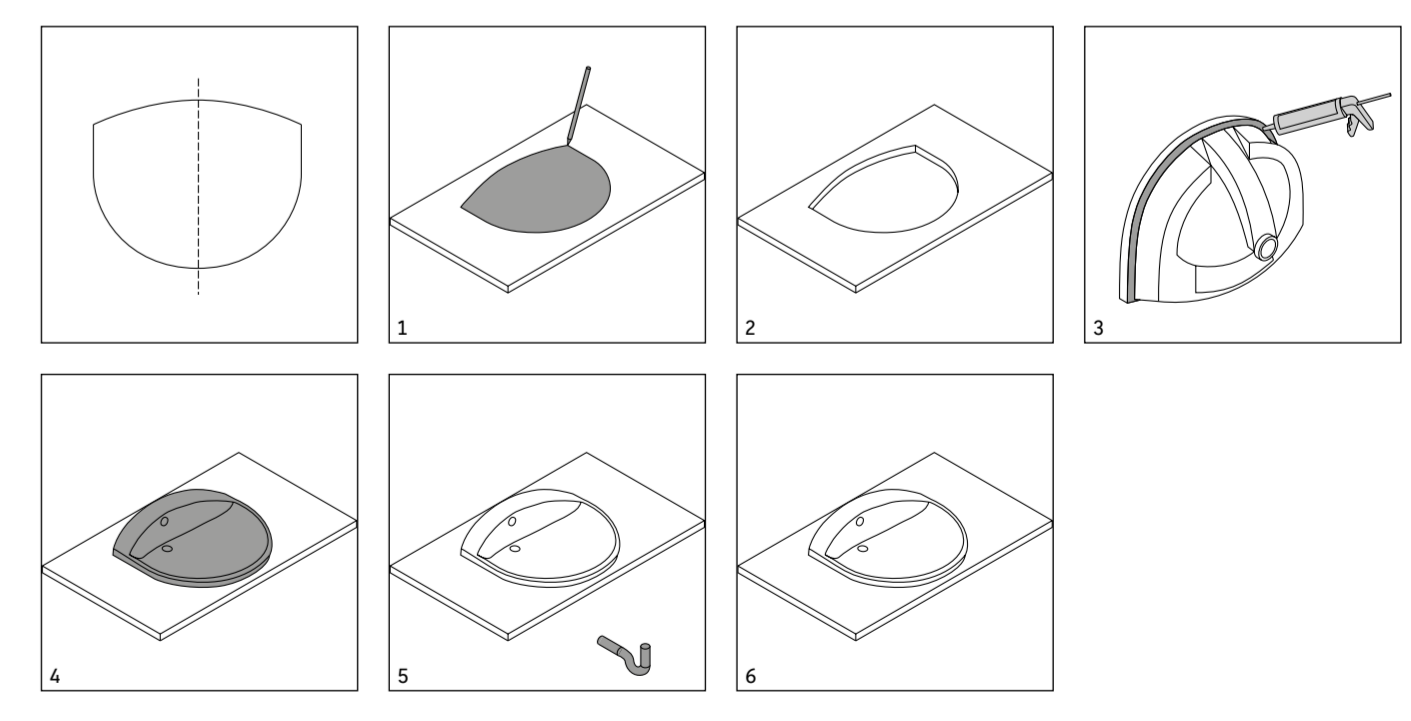

CARO 洁具, # 046157.00
DELLARCO 洗脸盆, # 046060.00
LACONDA 洗脸盆, # 047560.00
GIAMO 洁具, # 046970.00
DARLING 洁具, # 046456.00
SERIE 1930 1930系列, # 047658.00
ORCHIDEE 洗脸盆, # 047760.00
DELLARCO 洗脸盆, # 046062.00