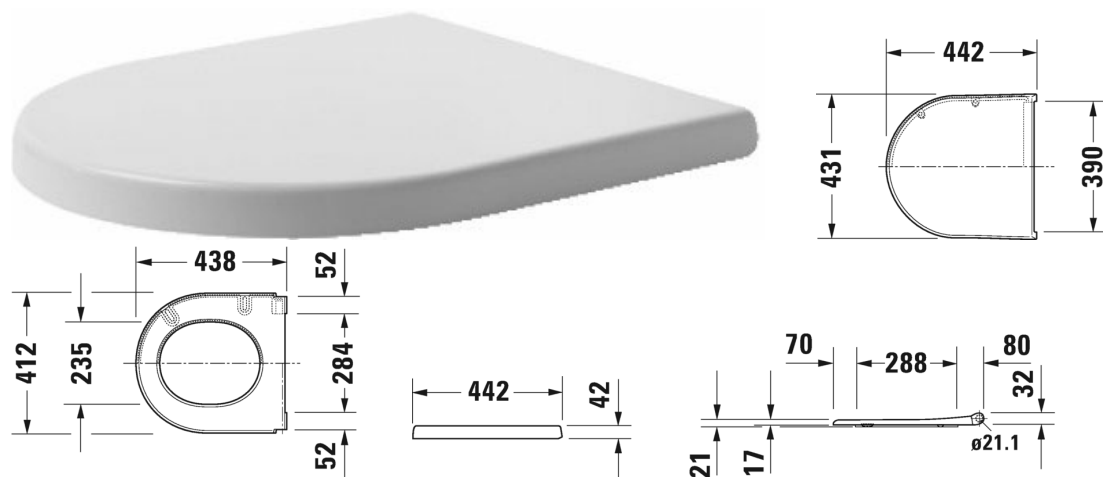

**Starck 3 Сиденье для унитаза # 0067790000**

Сиденье для унитаза	Размеры	Вес	Номер заказа
петли: нерж. сталь, съемный вариант, с автоматическим закрыванием			
<b>Цвета</b>			
00 Белый Alpin			
<b>Вариант</b>			
		3,000 кг	0067790000
<b>Соответствующая продукция</b>			
Напольный унитаз в комплекте Big Toilet с вертикальным смывом, (не вкл. бачок), включая крепление, 420 x 740 мм	420 x 740 мм		210409

Все чертежи содержат необходимые размеры с соблюдением стандартных допусков. Они указаны в мм и не являются обязательными. Точные размеры, в частности для монтажа по индивидуальному заказу, можно получить только по готовому изделию.