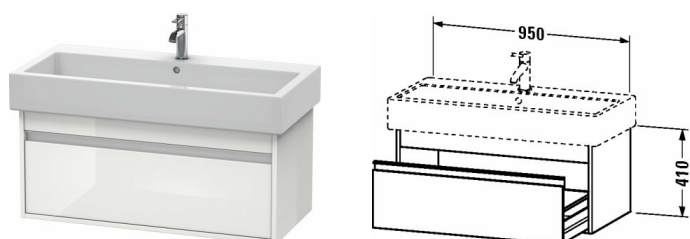

Ketho Тумбочка подвесная # KT6688

| < 950 мм > |

Тумбочка подвесная	Размеры	Вес	Номер заказа
1 выдвижное отделение, для Vego # 045410, 410 мм			
Цвета			
M07 Бетонно-серый матовый декор M09 Светло-голубой матовый декор M14 Терра, декор M18 Белый матовый, декор M21 Орех темный декор M22 Белый глянцевый декор M31 Сосна серебристая, декор M43 Базальт матовый, декор M49 Графит матовый, декор M51 Сосна коричневая, декор M52 Европейский дуб, декор M53 Каштан темный, декор M75 Лен, декор M79 Орех натуральный, декор M91 Серо-коричневый декор			
Вариант			
	950 x 440 мм		KT6688
Справка			
монтаж только в сочетании с малогабаритным сифоном (рекомендуется # 005076), Возможна система разделителей (опция), отдельный компонент # UV 9845			
Соответствующая продукция			
Система разделителей Индивидуальная переустанавливаемая система разделителей с крышкой, черный бриллиант, для тумбочки, 115 x 320 мм	115 x 320 мм		UV9845
Малогабаритный сифон , 1 1/4" мм	1 1/4" мм		005076
Умывальник, умывальник для мебели с плоскостью под смеситель, глазуровка снизу, 1000 x 470 мм	1000 x 470 мм		045410
Умывальник, умывальник для мебели с плоскостью под смеситель, глазуровка снизу, 1000 x 470 мм	1000 x 470 мм		045410