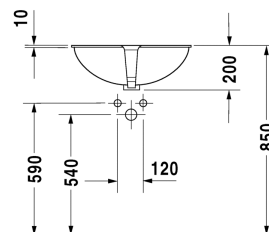

Vanity basins **Умывальник встраиваемый Santosa #**
0466510000

|< 510 мм >|

Умывальник встраиваемый Santosa	Размеры	Вес	Номер заказа
для встраивания снизу, с переливом, без площадки под смеситель, 510 мм			
Цвета			
00 Белый Alpin			
Вариант			
☒	510 x 375 мм	8,000 кг	0466510000
Справка			
Габариты умывальников, встраиваемых снизу, относятся к внутренним габаритам			
Сантехническая керамика со специальным покрытием WonderGliss остается чистой и красивой в течение долгого времени. При заказе WonderGliss добавьте "1" на 11-м месте в артикуле модели.			
Аксессуары для керамики			
Крепление для каменных столешниц		0,020 кг	005037

Все чертежи содержат необходимые размеры с соблюдением стандартных допусков. Они указаны в мм и не являются обязательными. Точные размеры, в частности для монтажа по индивидуальному заказу, можно получить только по готовому изделию.