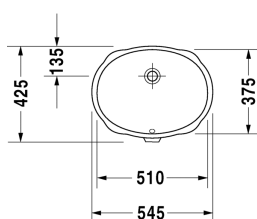

Vanity basins **Умывальник встраиваемый Santosa #**
0466510000

|< 510 мм >|

Умывальник встраиваемый Santosa	Размеры	Вес	Номер заказа
для встраивания снизу, с переливом, без площадки под смеситель, 510 мм			
Цвета			
00 Белый Alpin			
Вариант			
☒	510 x 375 мм	8,000 кг	0466510000
Справка			
Габариты умывальников, встраиваемых снизу, относятся к внутренним габаритам			
Сантехническая керамика со специальным покрытием WonderGliss остается чистой и красивой в течение долгого времени. При заказе WonderGliss добавьте "1" на 11-м месте в артикуле модели.			
Аксессуары для керамики			
Крепление для каменных столешниц		0,020 кг	005037

Все чертежи содержат необходимые размеры с соблюдением стандартных допусков. Они указаны в мм и не являются обязательными. Точные размеры, в частности для монтажа по индивидуальному заказу, можно получить только по готовому изделию.