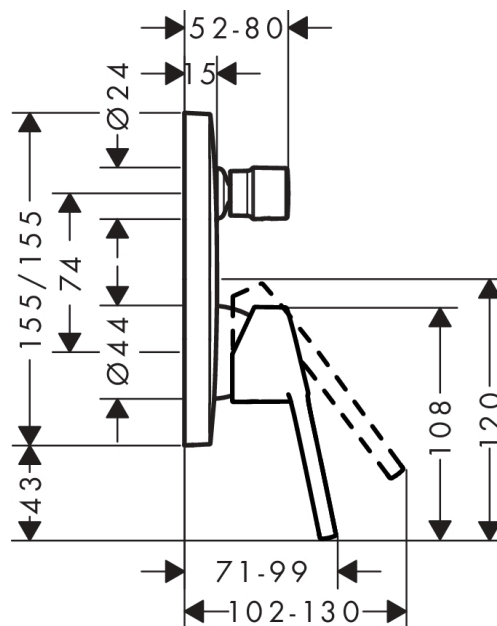

Logis Loop

Смеситель для ванны однорычажный, СМ

Поверхности : хром Артикульный номер: 71264000

Описание

Характеристики

- вид соединения: скрытая часть
- керамический узел смешивания
- регулируемое ограничение температуры
- с переключателем вакуумного типа

Продукт

Чертеж

График расхода воды