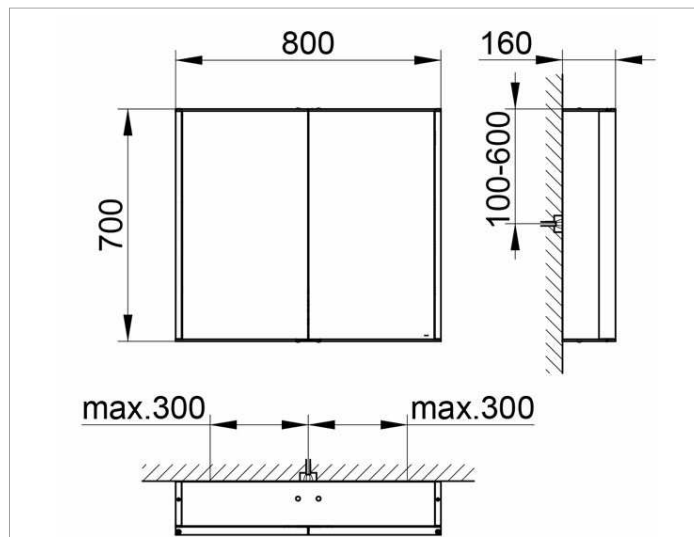

Royal Match

12802171301 Зеркальный шкаф

ИЗДЕЛИЕ**ЧЕРТЕЖ****ОПИСАНИЕ ИЗДЕЛИЯ**

для монтажа на стене

2 поворотные зеркальные дверцы из двойного хрустального стекла, корпус из анодированного серебристого алюминия, задняя стенка из покрытого с тыльной стороны белым лаком стекла

ЕЕК: A++, A+, A , 25 kWh/1000h

оборудование

- 2 электрические розетки внутри
- 2 x 3 переставляемые по высоте стеклянные полочки
- подсветка внутри шкафа

поверхность

серебристый анодированный

Габариты

800 x 700 x 160 mm