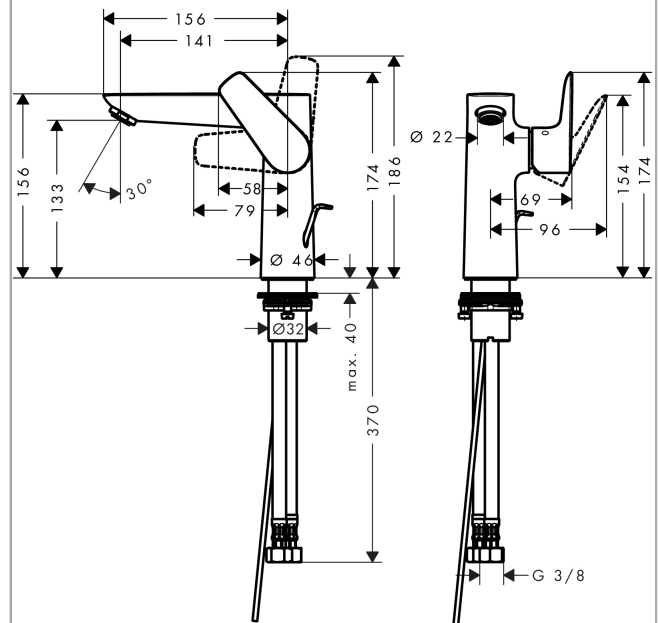

Talis E

Смеситель для раковины 150, однорычажный, со сливным гарнитуром

Поверхности : матовый белый Артикулный номер: 71754700

Описание

Характеристики

- состоит из: однорычажный смеситель для раковины, слив/перелив
- ComfortZone 150
- выступ 141 мм
- тип струи: обычная струя
- максимальный расход воды при 3 бар: 5 л/мин
- керамический узел смешивания
- регулируемое ограничение температуры
- подходит для проточных водонагревателей
- материал сливного набора: металл
- вид соединения: соединительные шланги G 3/8
- поверхность тяги донного клапана в артикулах -670 и -700 = хром
- донный клапан, 1 1/4"

Технология

Награды за дизайн

Продукт

Чертеж

Talis E

Смеситель для раковины 150, однорычажный, со сливным гарнитуром

Поверхности : матовый белый Артикульный номер: 71754700

График расхода воды

Talis E

Смеситель для раковины 150, однорычажный, со сливным гарнитуром

Поверхности : матовый белый Артикульный номер: 71754700

Покомпонентное изображение

Год выпуска: >08/19

Talis E

Смеситель для раковины 150, однорычажный, со сливным гарнитуром

Поверхности : матовый белый Артикульный номер: 71754700

Перечень запасных частей

Год выпуска: >08/19

Позиция	Описание	Артикульный номер	PC	PU
1	handle	92777700	-	1
2	screw cover	95704000	-	1
3	flange	95493700	-	1
4	nut	95178000	-	1
5	O-ring 24x2	98388000	-	1
6	cartridge, assy	97685000	-	1
7	seal	98865000	-	1
8	aerator M24x1 (5 l/min)	13185700	-	1
9	flat seal	98749000	-	1
10	fixing set (Ø 32)	13961000	-	1
11	lever collar	97548000	-	1
12	connection hose 450 mm M10x1 G3/8	96507000	-	1
13	O-ring 8x1,75	97827000	-	1
14	sealing set	95581000	-	1
15	pull rod	96657700	-	1
a	pop up waste	94139700	-	1
b	fixation extension 35 mm	13898000	-	1