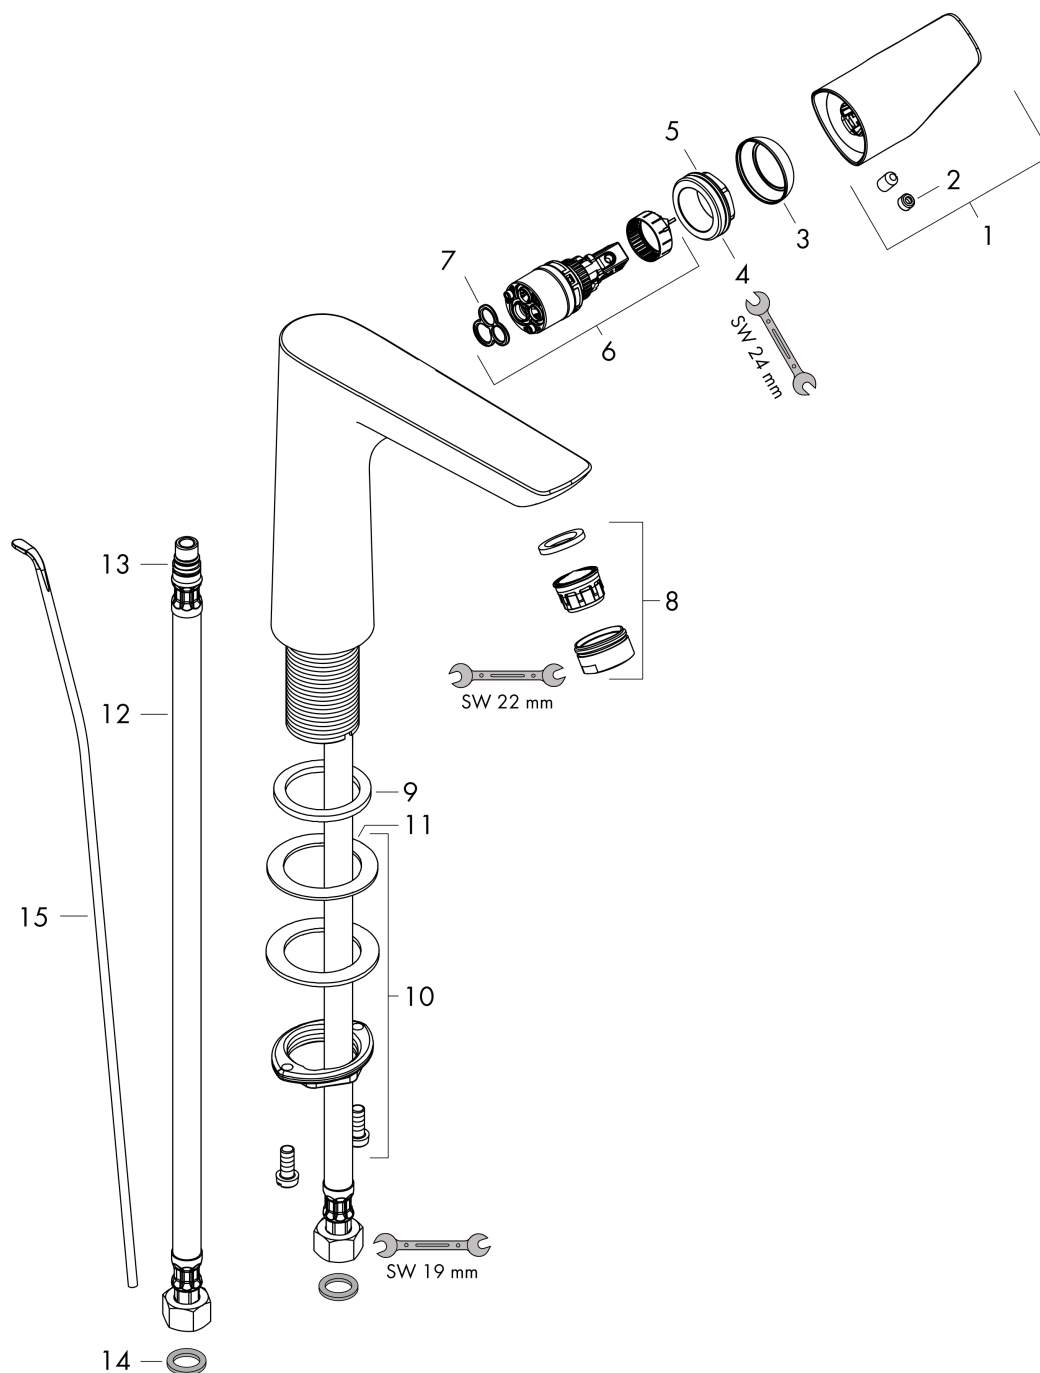

Talis E

Смеситель для раковины 150, однорычажный, со сливным гарнитуром

Поверхности : матовый белый Артикулный номер: 71754700

Описание

Характеристики

- состоит из: однорычажный смеситель для раковины, слив/перелив
- ComfortZone 150
- выступ 141 мм
- тип струи: обычная струя
- максимальный расход воды при 3 бар: 5 л/мин
- керамический узел смешивания
- регулируемое ограничение температуры
- подходит для проточных водонагревателей
- материал сливного набора: металл
- вид соединения: соединительные шланги G 3/8
- поверхность тяги донного клапана в артикулах -670 и -700 = хром
- донный клапан, 1 1/4"

Технология

Награды за дизайн

Продукт

Чертеж

Talis E

Смеситель для раковины 150, однорычажный, со сливным гарнитуром

Поверхности : матовый белый Артикульный номер: 71754700

График расхода воды

Talis E

Смеситель для раковины 150, однорычажный, со сливным гарнитуром

Поверхности : матовый белый Артикульный номер: 71754700

Покомпонентное изображение

Год выпуска: >08/19

Talis E

Смеситель для раковины 150, однорычажный, со сливным гарнитуром

Поверхности : матовый белый Артикульный номер: 71754700

Перечень запасных частей

Год выпуска: >08/19

Позиция	Описание	Артикульный номер	PC	PU
1	handle	92777700	-	1
2	screw cover	95704000	-	1
3	flange	95493700	-	1
4	nut	95178000	-	1
5	O-ring 24x2	98388000	-	1
6	cartridge, assy	97685000	-	1
7	seal	98865000	-	1
8	aerator M24x1 (5 l/min)	13185700	-	1
9	flat seal	98749000	-	1
10	fixing set (Ø 32)	13961000	-	1
11	lever collar	97548000	-	1
12	connection hose 450 mm M10x1 G3/8	96507000	-	1
13	O-ring 8x1,75	97827000	-	1
14	sealing set	95581000	-	1
15	pull rod	96657700	-	1
a	pop up waste	94139700	-	1
b	fixation extension 35 mm	13898000	-	1