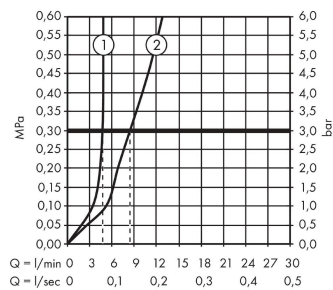

Технология

Награды за дизайн

Продукт

Чертеж

Talis E

Смеситель для раковины 150, однорычажный, со сливным гарнитуром

Поверхности : матовый белый Артикульный номер: 71754700

График расхода воды