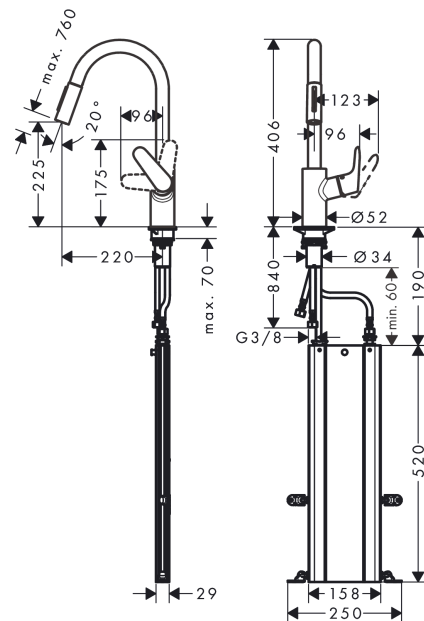

#### Характеристики

- состоит из: однорычажный кухонный смеситель, корпус для шланга
- ComfortZone 240
- угол поворота излива: регулировка на 2 уровня, на 110° или 150°
- ламинарная и душевая струя
- фиксируемая душевая струя, переключение струи в исходное положение нажатием кнопки
- магнитная система крепления душа MagFit
- максимальный расход воды при 3 бар: 9.5 л/мин
- керамический узел смешивания
- соединительные шланги G 3/8
- встроенный клапан обратного тока воды
- подходит для проточных водонагревателей

## Focus M41

Кухонный смеситель однорычажный, 240, с вытяжным душем, 2jet, sBox

Поверхности : хром Артикулный номер: 73880000