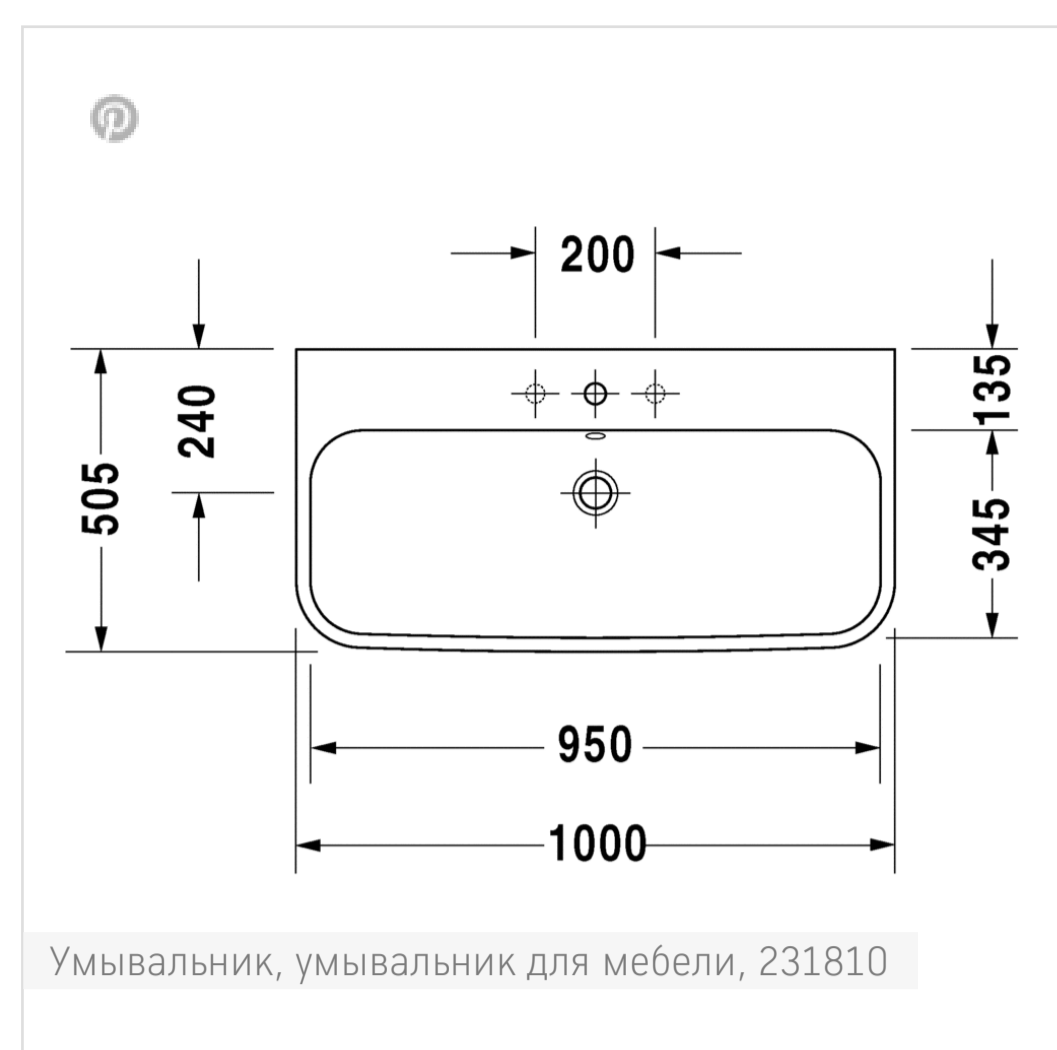

← Гарри D.2

Гарри D.2 Умывальник, умывальник для мебели