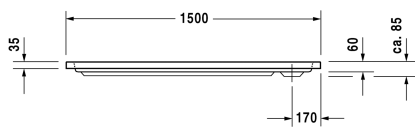

D-Code Душевой поддон # 720099000000000 / 7200990000000001

| < 1500 мм > |

Душевой поддон	Размеры	Вес	Номер заказа
прямоугольный вариант, сантехнический акрил, 85 мм			
Цвета			
00 Белый Alpin			
Вариант			
Душевой поддон	1500 x 750 мм	24,500 кг	720099000000000
Душевой поддон с Antislip	1500 x 750 мм	24,500 кг	720099000000001
Принадлежности для душевого поддона			
Комплект звукоизоляции для поддонов из акрила В составе: анкера для душевых поддонов со звукоизоляцией, ножки для душа со звукоизоляцией, битумные маты, настенный профиль			791369
Опора для поддона для # 720099			791457
Выпуск для душевого поддона хром			791260
Ножки с боковой длиной ≥ 1500 мм			790158
Звукоизоляционный профиль для поглощения шума, Длина: 3300 мм			790126
Анкер для ванны для монтажа и опоры ванн и душевых поддонов D-code, 3 штуки			790125

Все чертежи содержат необходимые размеры с соблюдением стандартных допусков. Они указаны в мм и не являются обязательными. Точные размеры, в частности для монтажа по индивидуальному заказу, можно получить только по готовому изделию.