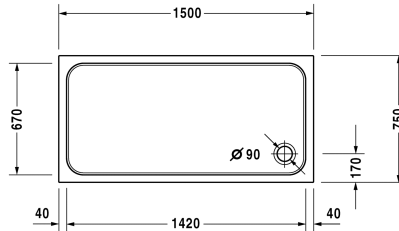

D-Code Душевой поддон # 720099000000000 / 7200990000000001

| < 1500 мм > |

Душевой поддон	Размеры	Вес	Номер заказа
прямоугольный вариант, сантехнический акрил, 85 мм			
Цвета			
00 Белый Alpin			
Вариант			
Душевой поддон	1500 x 750 мм	24,500 кг	720099000000000
Душевой поддон с Antislip	1500 x 750 мм	24,500 кг	720099000000001
Принадлежности для душевого поддона			
Комплект звукоизоляции для поддонов из акрила В составе: анкера для душевых поддонов со звукоизоляцией, ножки для душа со звукоизоляцией, битумные маты, настенный профиль			791369
Опора для поддона для # 720099			791457
Выпуск для душевого поддона хром			791260
Ножки с боковой длиной ≥ 1500 мм			790158
Звукоизоляционный профиль для поглощения шума, Длина: 3300 мм			790126
Анкер для ванны для монтажа и опоры ванн и душевых поддонов D-code, 3 штуки			790125

Все чертежи содержат необходимые размеры с соблюдением стандартных допусков. Они указаны в мм и не являются обязательными. Точные размеры, в частности для монтажа по индивидуальному заказу, можно получить только по готовому изделию.