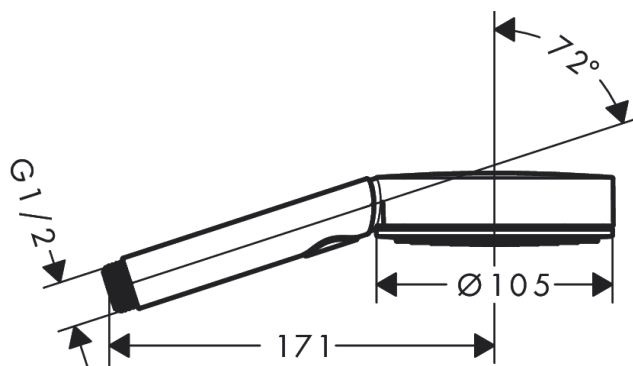

Pulsify Select S

Ручной душ 105 3jet Relaxation

Поверхности : **хром** Артикульный номер: **24110000**

Описание

Характеристики

- размер душевого диска: 105 мм
- тип струи: PowderRain, IntenseRain, массажная
- удобное переключение типов струи с помощью кнопки Select
- максимальный расход воды при 3 бар: 11,4 л/мин
- с внутренней подачей воды
- соединительная резьба G 1/2

Технология

Награды за дизайн

reddot winner 2021

Продукт

Чертеж

График расхода воды

Расход измерен практически с помощью соответствующей арматуры (термостат/смеситель/скрытый клапан).

Pulsify Select S