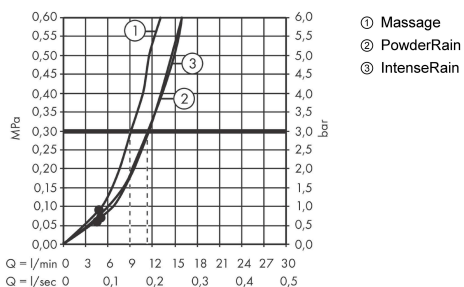

Pulsify Select S

Ручной душ 105 3jet Relaxation

Поверхности : **хром** Артикульный номер: **24110000**

Описание

Характеристики

- размер душевого диска: 105 мм
- тип струи: PowderRain, IntenseRain, массажная
- удобное переключение типов струи с помощью кнопки Select
- максимальный расход воды при 3 бар: 11,4 л/мин
- с внутренней подачей воды
- соединительная резьба G 1/2

Технология

Награды за дизайн

reddot winner 2021

Продукт

Чертеж

График расхода воды

Расход измерен практически с помощью соответствующей арматуры (термостат/смеситель/скрытый клапан).

Pulsify Select S