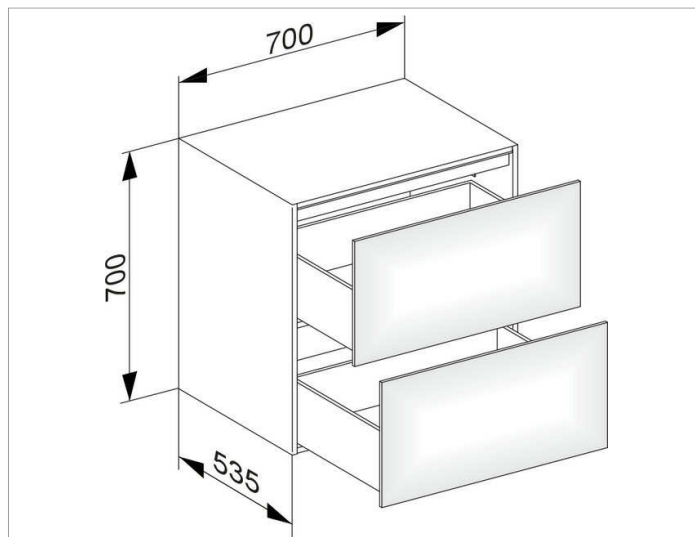

Edition 11

31323ZZ0100 Боковая тумба

**ИЗДЕЛИЕ**

**ЧЕРТЕЖ**

**ОПИСАНИЕ ИЗДЕЛИЯ**

2 выдвижных фронта с нажимным открыванием Push-to-Open дополнительно с внутренней светодиодной подсветкой автоматическое вкл./выкл., теплый белый свет

**оборудование**

- 2 передвижных ящика для хранения (190 x 70 x 413 мм)

**поверхность**

21

**Габариты**

700 x 700 x 535 mm