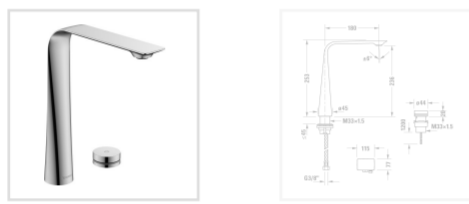

← D.1

D.1 Электронный смеситель для умывальника на 2 отверстия XL со встроенным блоком питания

D.1 Электронный с...

Ознакомьтесь с сер...

↓ [Руководство по эксплуатации](#)

→ [CAD и данные по планированию](#)

Номер артикула D11110008

электронное управление с помощью рабочей кнопки, Изменение температуры вращением, визуализация за счет изменения цвета, функция блокировки для упрощения уборки, максимальная температура может быть установлена при монтаже, Индивидуально устанавливаются температурный лимит и время пользования, термическая дезинфекция, гигиенический смыв, защита от ожога, стандартная струя, регулируемый аэратор, Излив 180 мм, рекомендуемое рабочее давление 3-5 бар, без комплекта донного клапана, без регулировки объема, включая: излив, электронный блок, держатель для душа, шланг для душа 1600 мм и ручной душ Ø 97, электронная кнопка (длина кабеля 1200 мм), 253 мм

Размеры

253 мм

Варианты

поверхность хромированная D11110008010

Цвета

[Отправить запрос в магазин](#) →

Конфиденциальность - Условия использования

Ознакомьтесь с серией

Эффектная деталь

D.1 представляет собой эффектную деталь ванной комнаты. Разработанная Маттео Туном и Антонио Родригесом, новая серия смесителей демонстрирует новейшие технологии в новой культовой форме. Плавный переход от цилиндрической основной формы к плоскому заостренному носику добавляет очень интересный, творческий акцент.