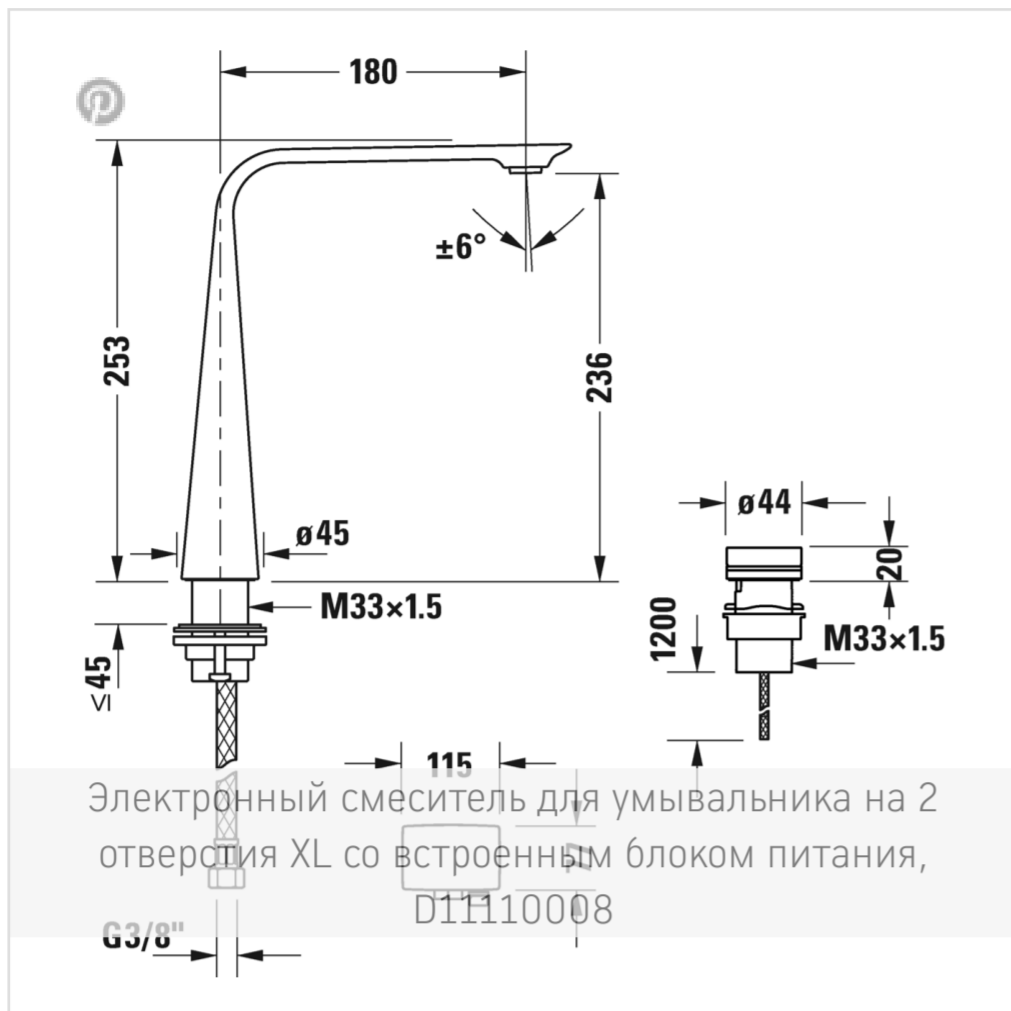

← D.1

D.1 Электронный смеситель для умывальника на 2 отверстия XL со встроенным блоком питания

D.1 Электронный с...

Ознакомьтесь с сер...

↓ [Руководство по эксплуатации](#)

→ [CAD и данные по планированию](#)

Размеры

253 мм

Варианты

поверхность хромированная D11110008010

Цвета

[Отправить запрос в магазин](#) →

Конфиденциальность - Условия использования

Ознакомьтесь с серией