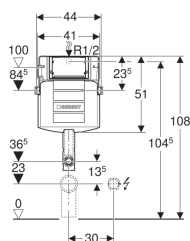

Смывной бачок скрытого монтажа Geberit Sigma 12 см, 6 / 3 л

Цели применения

- Для облицованных стен
- Для встраивания в пристенки по высоте рамы или по высоте помещения
- Для встраивания в фальшстены по высоте помещения
- Для напольных и подвесных унитазов
- Для одинарного, двойного смыва или смыва «смыв/стоп»

- Защитная крышка окна технического обслуживания с возможностью укорачивания

Технические характеристики

Гидравлическое давление	0.1-10 бар
Максимальная температура воды	25 °C
Объем воды для смыва, заводская установка	6 и 3 л
Большой объем воды для смыва, диапазон настройки	4.5 / 6 / 7.5 л
Малый объем воды для смыва, диапазон настройки	3-4 л

Объем поставки

- Подвод воды R 1/2", совместимый с MF, со встроенным угловым запорным вентилем и маховичком
- Защитная крышка для окна технического обслуживания
- Колено смыва с изолирующими сегментами
- Защитная заглушка
- 2 металлических крепежных планки с отверстиями
- 2 крепежных уголка
- Крепеж