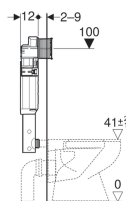

Смывной бачок скрытого монтажа Geberit Sigma 12 см, 6 / 3 л

Цели применения

- Для облицованных стен
- Для встраивания в пристенки по высоте рамы или по высоте помещения
- Для встраивания в фальшстены по высоте помещения
- Для напольных и подвесных унитазов
- Для одинарного, двойного смыва или смыва «смыв/стоп»

Характеристики

- Смывной бачок скрытого монтажа с фронтальной установкой
- Смывной бачок скрытого монтажа с противоконденсатной оболочкой
- При заводской установке возможен немедленный последующий смыв
- Вставлено колено смыва
- Монтаж и сервисное обслуживание смывного бачка скрытого монтажа не требуют использования инструментов
- Подвод воды сзади или сверху по центру
- Защитная крышка окна технического обслуживания защищает от влаги и грязи

- Защитная крышка окна технического обслуживания с возможностью укорачивания

Технические характеристики

Гидравлическое давление	0.1-10 бар
Максимальная температура воды	25 °C
Объем воды для смыва, заводская установка	6 и 3 л
Большой объем воды для смыва, диапазон настройки	4.5 / 6 / 7.5 л
Малый объем воды для смыва, диапазон настройки	3-4 л

Объем поставки

- Подвод воды R 1/2", совместимый с MF, со встроенным угловым запорным вентилем и маховичком
- Защитная крышка для окна технического обслуживания
- Колено смыва с изолирующими сегментами
- Защитная заглушка
- 2 металлических крепежных планки с отверстиями
- 2 крепежных уголка
- Крепеж