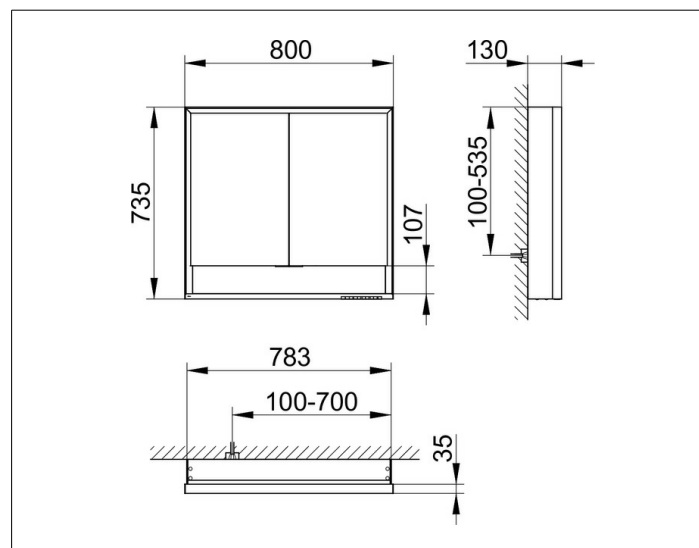

Royal Lumos

14322171301 Зеркальный шкаф

ИЗДЕЛИЕ**ЧЕРТЕЖ****ОПИСАНИЕ ИЗДЕЛИЯ**

для монтажа на стене
 бесступенчатая настройка тона подсветки от 2700 Кельвин (теплая белая) до 6500 Кельвин (дневной свет),
 2 поворотные дверцы с двусторонним озеркаливанием стекла, корпус из анодированного серебристого алюминия,
 боковины корпуса из белого лакированного стекла, задняя стенка зеркальная

ПОВЕРХНОСТЬ

серебристый анодированный

ГАБАРИТЫ

800 x 735 x 130 mm