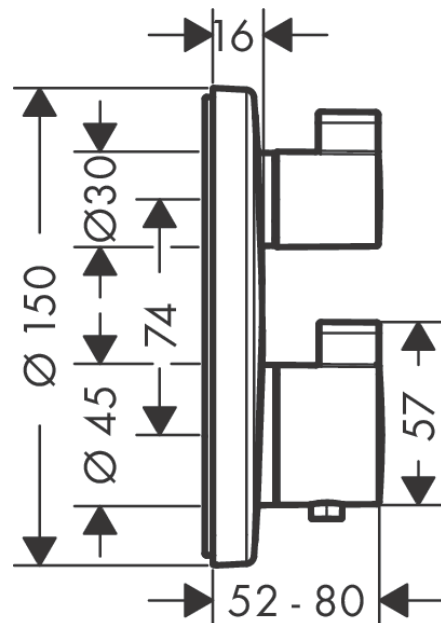

Ecostat S**Термостат с запорным/переключающим вентилем Ecostat S, CM**Поверхность: **Матовый черный** Артикульный номер: **15758670****Описание****Характеристики**

- 2 функции
- регулировка громкости и переключатель для 2-х выходных отверстий
- картридж термостата, запорный вентиль
- максимальный объем расхода воды при 3 барах: 29 л/мин
- объем расхода воды верхнее выходное отверстие: 28 л/мин
- объем расхода воды нижнее выходное отверстие: 25 л/мин
- мин. напор воды: 1 бар
- макс. напор воды: 10 бар
- предохранительная остановка при 40 °C
- регулируемое ограничение температуры
- тип соединения: основной комплект

Технология**Награды за дизайн****Продукт****Чертеж**

Ecostat S

Термостат с запорным/переключающим вентилем Ecostat S, CM

Поверхность: Матовый черный Артикульный номер: 15758670

График расхода воды

Ecostat S

Год выпуска: >06/20

Позиция	Описание	Артикульный номер	PC	PU
1	handle for thermostat	92215670	-	1
2	handle fixing set	95843000	-	1
3	handle	92281670	-	1
4	adapter for handle	95252000	-	1
5	handle fixing set	98932000	-	1
6	escutcheon Ø 150 mm	92283XXX	-	-
7	escutcheon for exchanged connections	92563XXX	-	-
8	O-ring 44x4	98471000	-	1
9	O-ring 30x5	98153000	-	1
10	sleeve	92216670	-	1
11	sleeve	95253670	-	1
12	holder for escutcheon	98793000	-	1
13	set of fixing screws	96454000	-	1
14	nut	98913000	-	1
15	thermostat cartridge	98282000	-	1
16	cartridge for exchanged connections	92373000	-	1
17	O-ring 20x1,5	98197000	-	1
18	O-ring 25x1,5	98146000	-	1
19	O-ring 25x2,5	92146000	-	1
20	nut	95255000	-	1
21	shut off unit with selector	98283000	-	1
22	set of screws	96525000	-	1
23	O-ring 36x2	98156000	-	1
24	O-ring 16x2	98133000	-	1
25	non return valve (pressure-resistant up to 2 MPa)	92594000	-	1
26	set of non return valves DW 15	97350000	-	1
27	noise reduction	94073000	-	1
28	extension 25 mm	13595000	-	1
29	set of fixing screws	97747000	-	1
30	compensation set 1°	95521000	-	1
a	concealed item	01800180	-	1
b	brake disc	92498000	-	1
c	Grease	90920000	-	1