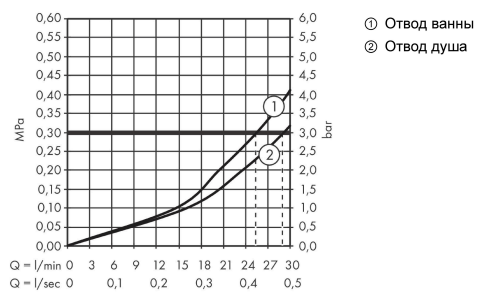

Ecostat S

Термостат с запорным/переключающим вентилем Ecostat S, CM

Поверхность: Матовый черный Артикульный номер: 15758670

График расхода воды