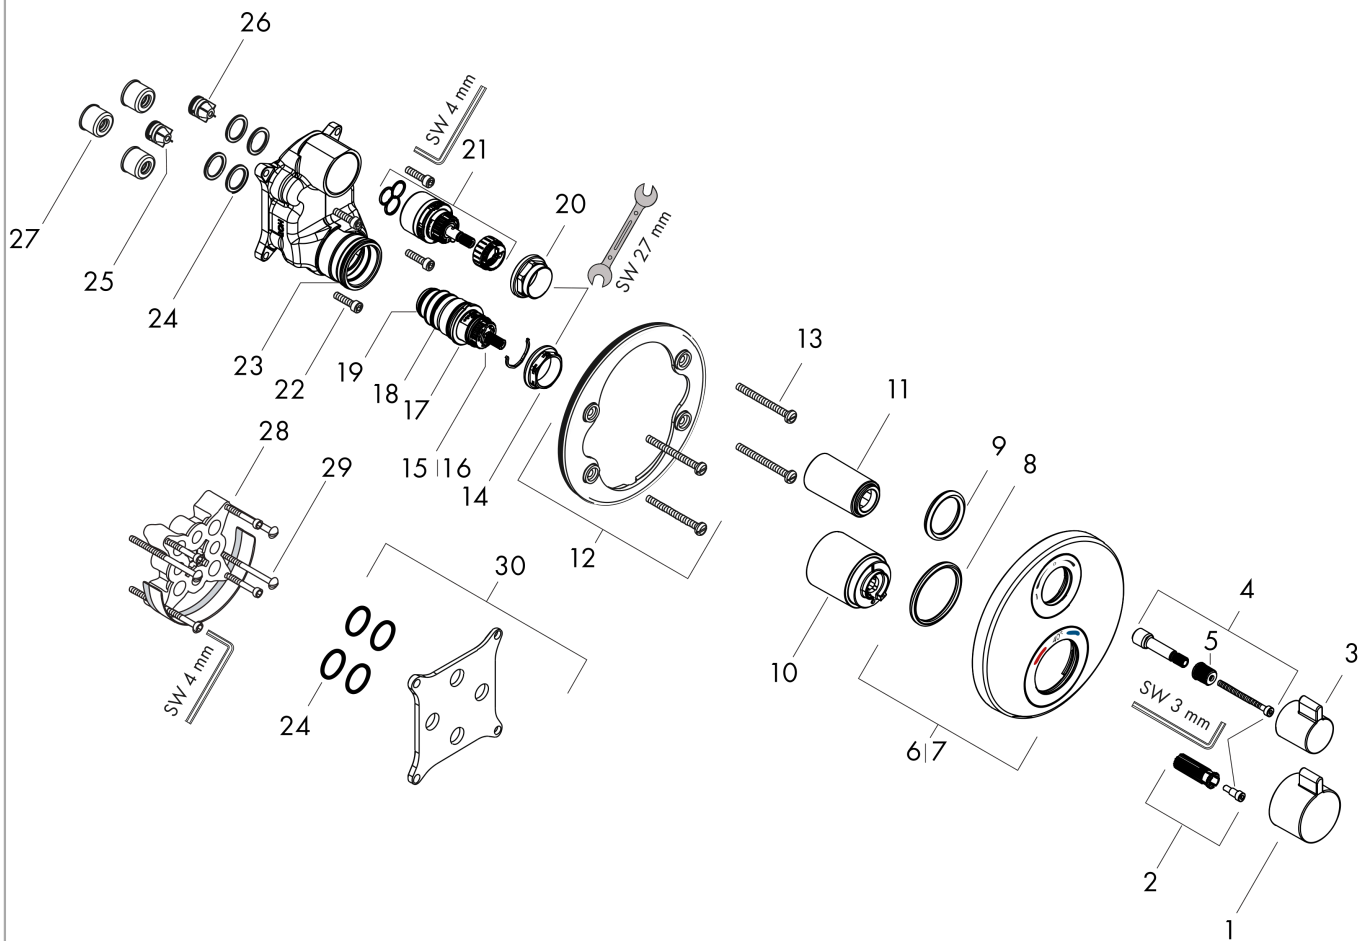

Ecostat S

Термостат с запорным/переключающим вентилем Ecostat S, CM

Поверхность: Матовый черный Артикул номер: 15758670

Покомпонентное изображение

Год выпуска: >06/20

Ecostat S

Термостат с запорным/переключающим вентиляем Ecostat S, CM

Поверхность: **Матовый черный** Артикульный номер: **15758670**

Перечень запасных частей

Год выпуска: >06/20

Позиция	Описание	Артикульный номер	PC	PU
1	handle for thermostat	92215670	-	1
2	handle fixing set	95843000	-	1
3	handle	92281670	-	1
4	adapter for handle	95252000	-	1
5	handle fixing set	98932000	-	1
6	escutcheon Ø 150 mm	92283XXX	-	-
7	escutcheon for exchanged connections	92563XXX	-	-
8	O-ring 44x4	98471000	-	1
9	O-ring 30x5	98153000	-	1
10	sleeve	92216670	-	1
11	sleeve	95253670	-	1
12	holder for escutcheon	98793000	-	1
13	set of fixing screws	96454000	-	1
14	nut	98913000	-	1
15	thermostat cartridge	98282000	-	1
16	cartridge for exchanged connections	92373000	-	1
17	O-ring 20x1,5	98197000	-	1
18	O-ring 25x1,5	98146000	-	1
19	O-ring 25x2,5	92146000	-	1
20	nut	95255000	-	1
21	shut off unit with selector	98283000	-	1
22	set of screws	96525000	-	1
23	O-ring 36x2	98156000	-	1
24	O-ring 16x2	98133000	-	1
25	non return valve (pressure-resistant up to 2 MPa)	92594000	-	1
26	set of non return valves DW 15	97350000	-	1
27	noise reduction	94073000	-	1
28	extension 25 mm	13595000	-	1
29	set of fixing screws	97747000	-	1
30	compensation set 1°	95521000	-	1
a	concealed item	01800180	-	1
b	brake disc	92498000	-	1
c	Grease	90920000	-	1