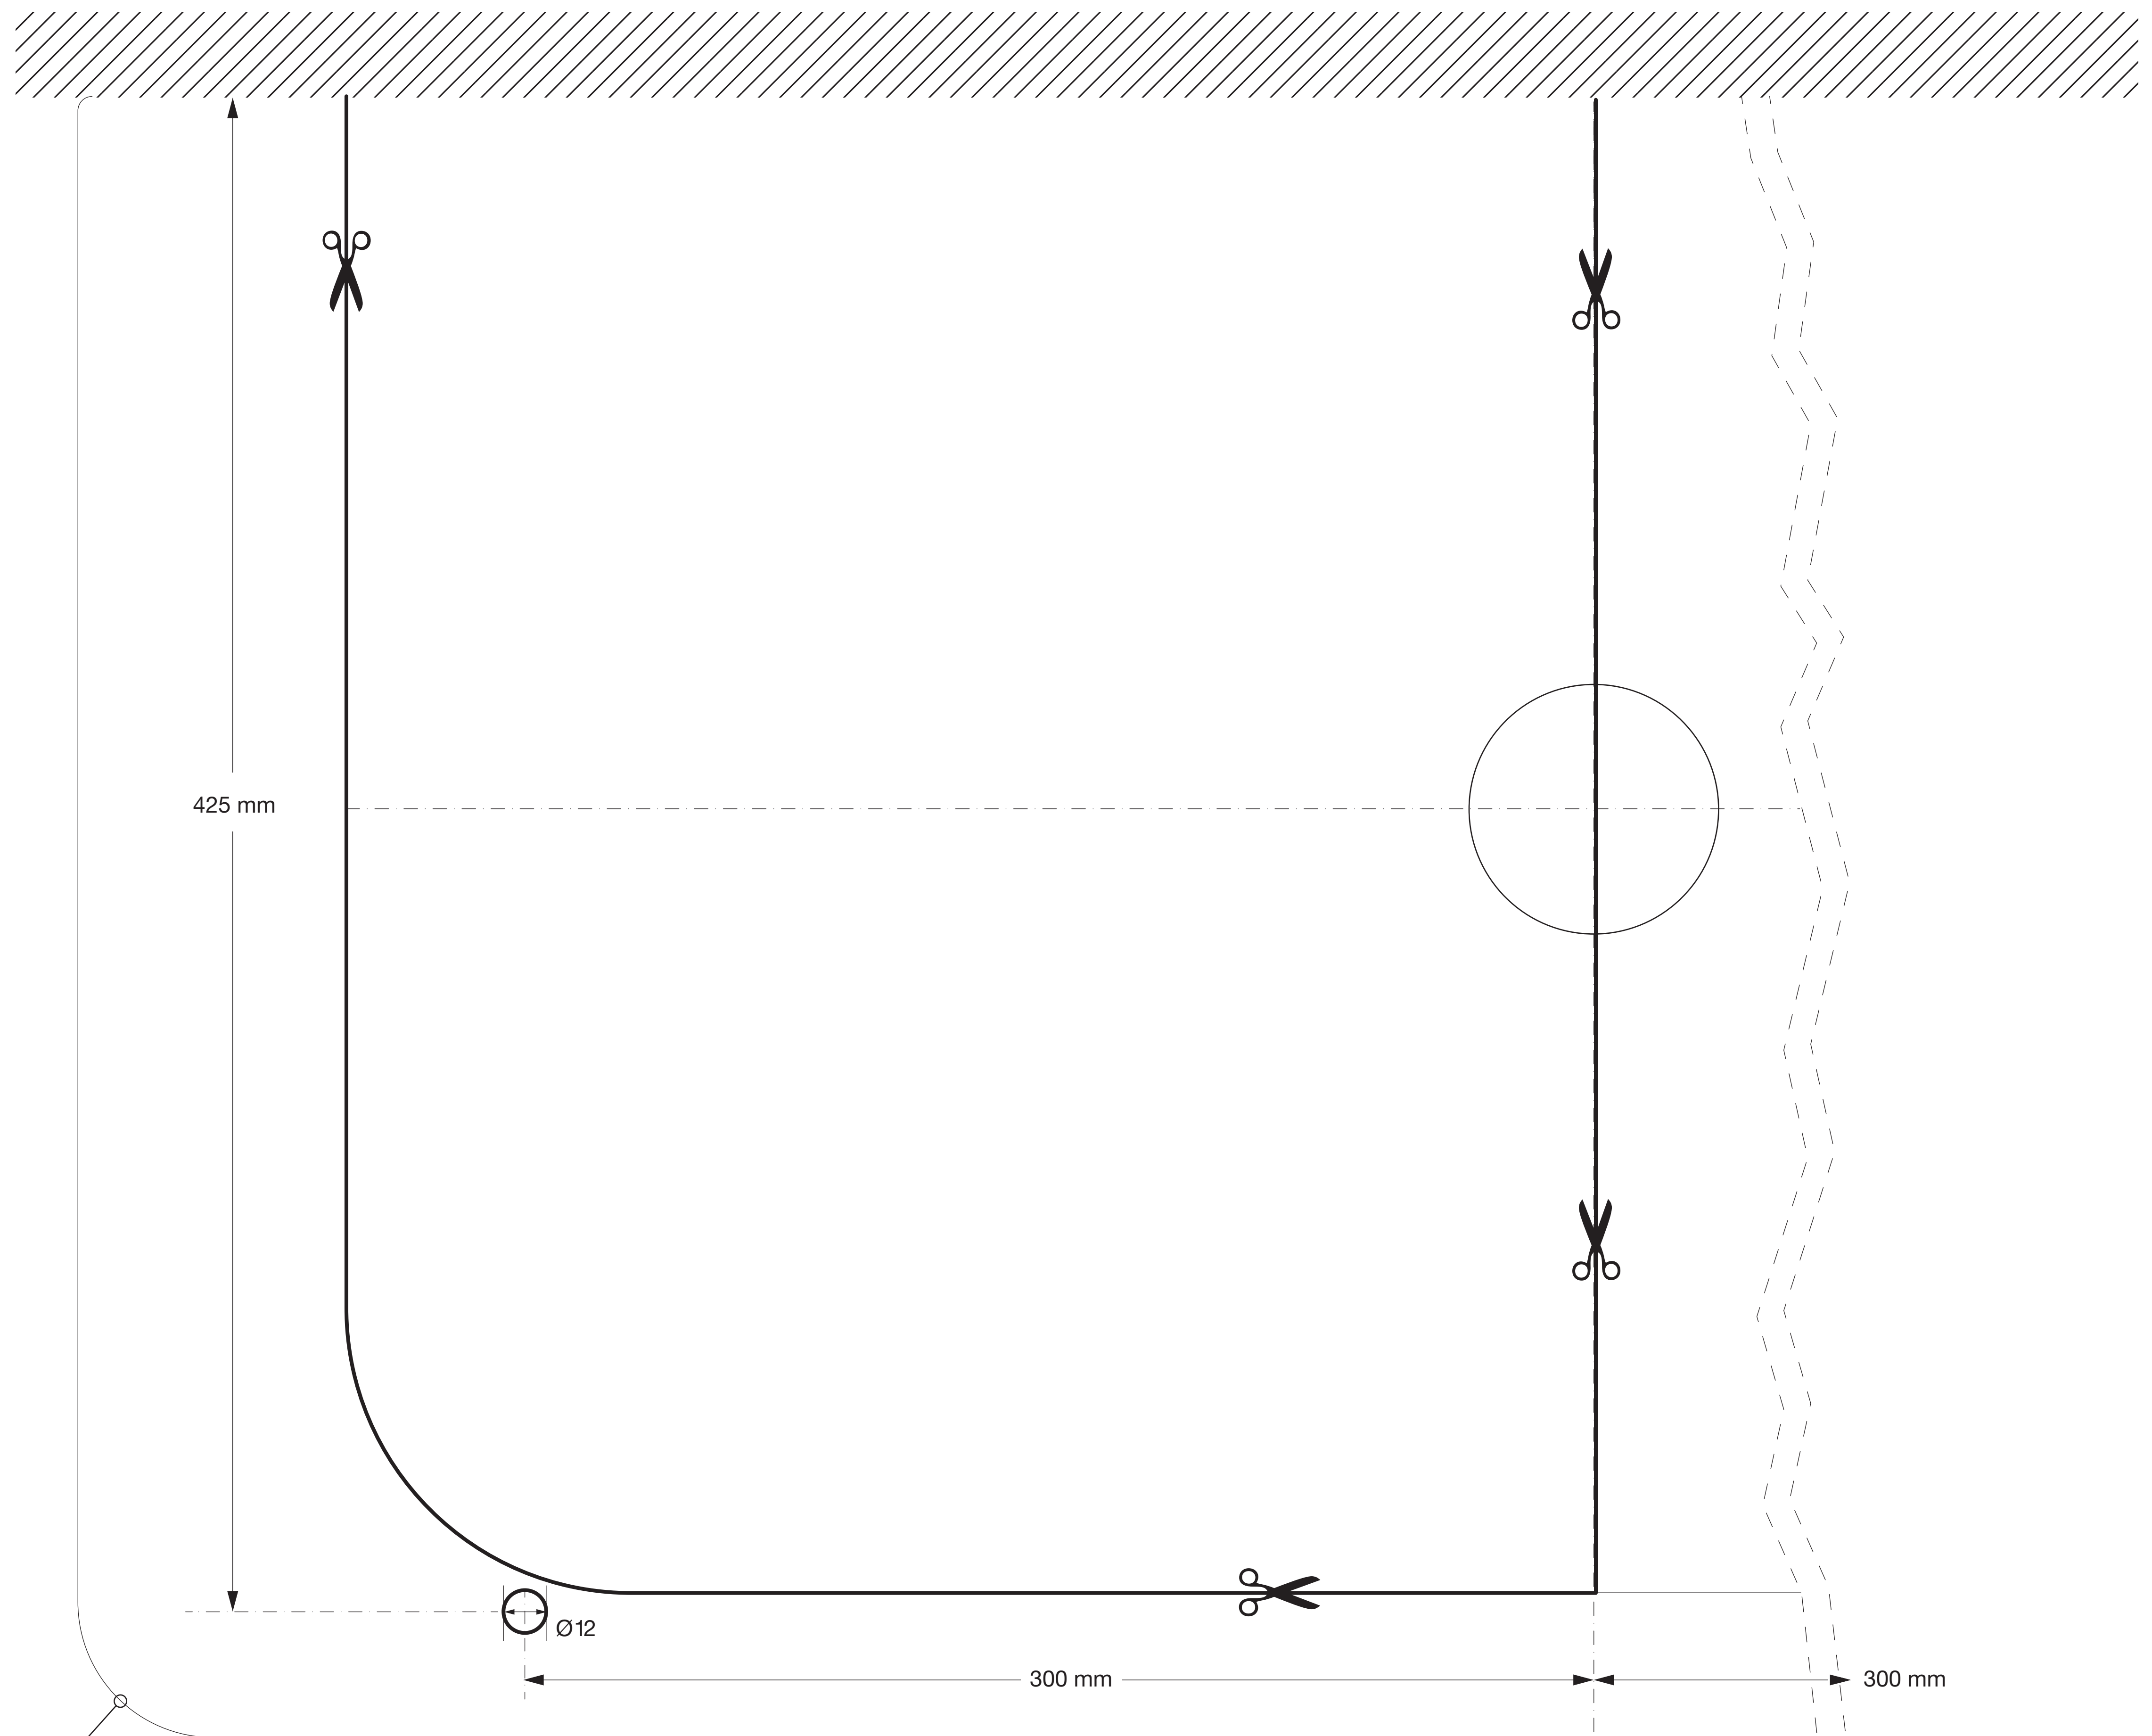

LAUFEN

Laufen Bathrooms AG
Wahlenstrasse 46
CH-4242 Laufen, Switzerland
www.laufen.com

DE/FR/IT/EN/ES/NL/CS/LT/PL/HU/RU/BG

26/11/13 8.9996.5.000.000.1 KRA

Aussenkontur Keramik
Contour externe ceramique
Profilo esterno ceramica
Outer Contour Ceramic
Contorno exterior cerámica
Buitenste omtrek keramiek
Tvarovaná keramika
Kontūra keramika
Kształt ceramiki
A kerámia külső kontúrja
Формы керамики
Керамична форма

M 1:1