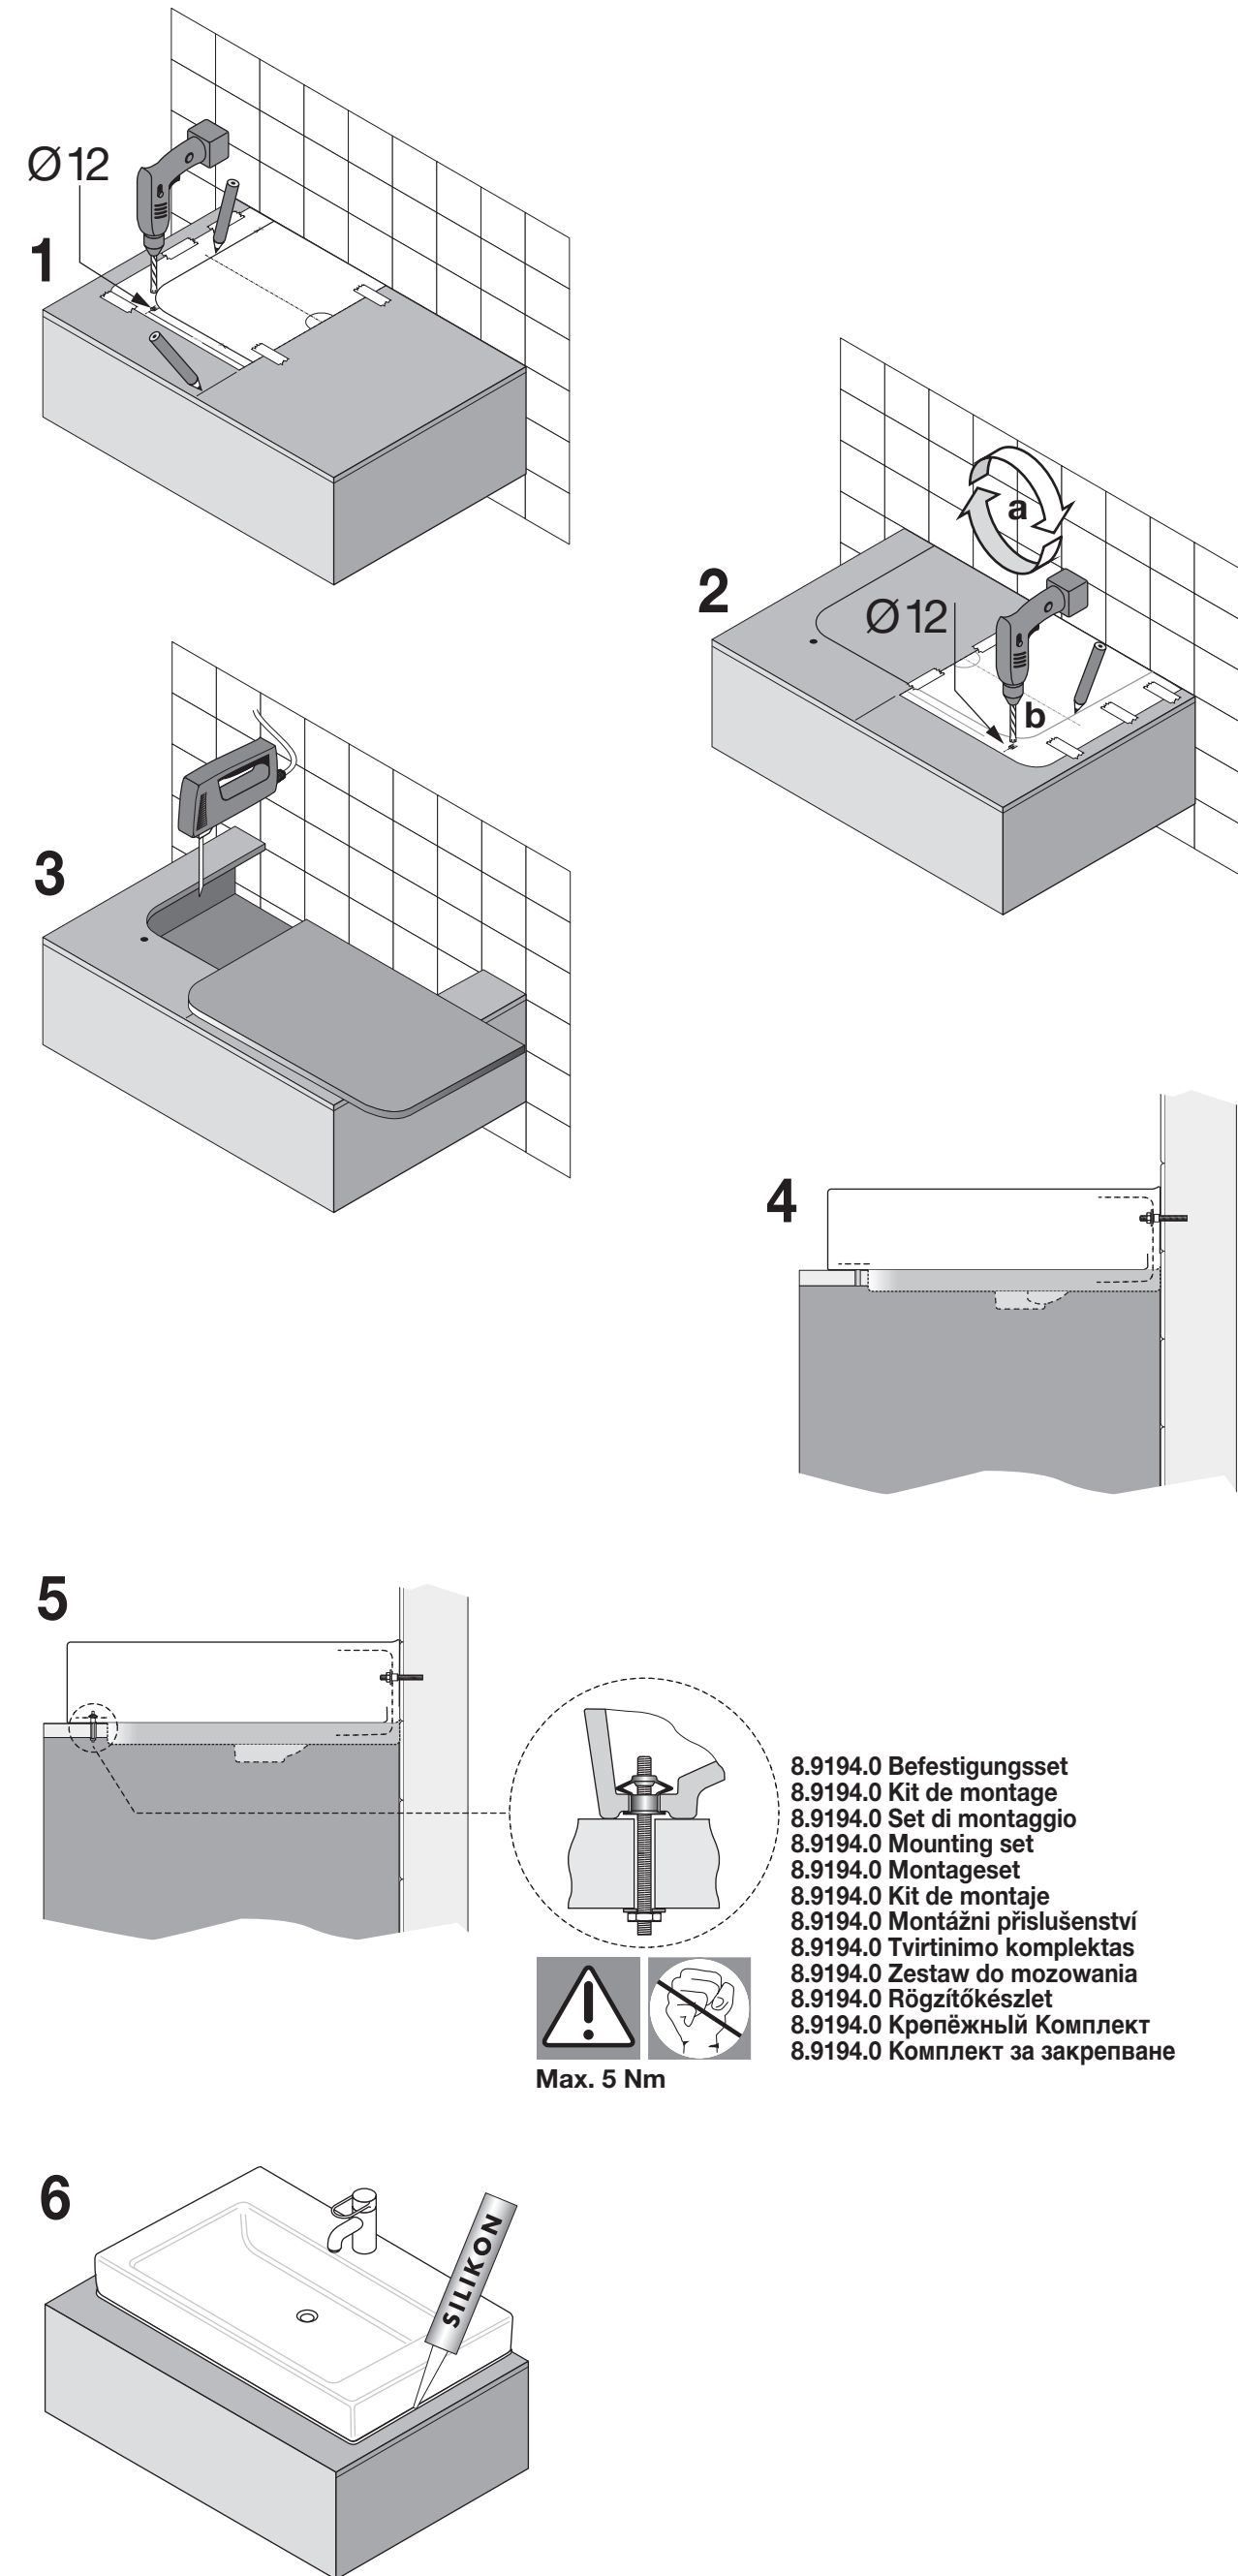

LAUFEN

laufenpro S

8.1696.5

Einbauwaschtisch von oben
Basin à inserer
Lavabo per installazione sopra il piano del mobile
Drop-in basin
Lavabo de encimera
Opbouw wastafel
Zápustné umyvadlo
Įleidžiamas praustuvas
Umywalka blatowa
Felülről beépíthető mosdó
Встраиваемая раковина
Умивалник за вграждане

8.9996.5

Schablone
Gabarit
Sagoma

Template
Plantilla
Sjabloon
Šablona
Šablonas
Szablon
Sablon
Лекало
Шаблон