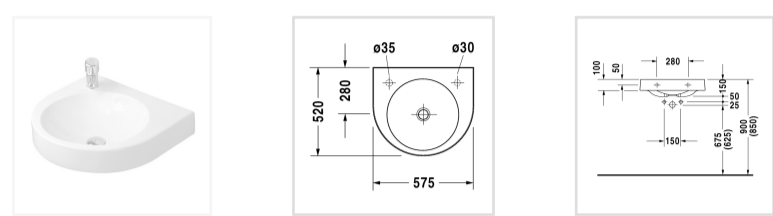

Умывальник, 044958

- ↓ Инструкция по уходу
- ↓ Монтажная инструкция
- ↓ [Руководство по эксплуатации](#)
- → CAD и данные по планированию

Номер артикула 044958

без перелива, с плоскостью под смеситель, глазуровка снизу, 575 мм

Design by Prof. Frank Huster

Размеры

575 мм

Варианты

- с намеченным отверстием для смесителя слева, с намеченным отверстием для дозатора мыла, справа 1 намеченное отверстие под смеситель (слева)
- 1 намеченное отверстие под дозатор для мыла (справа)

0449580000

Также доступно с WonderGliss

Керамика, покрытая WonderGliss, будет оставаться гладкой, привлекательной и чистой в течение долгого времени

Цвета

Отправить запрос в магазин →

Запчасти

Выпуск для раковины #005024 для умывальников без перелива

Узнать еще

WonderGliss

Покрытие WonderGliss, спеченное с керамикой при обжиге, не дает шанса загрязнениям: На гладкой поверхности не удерживается грязь и известковый налет, отходы легче смываются водой. Керамика с покрытием WonderGliss остается гладкой и чистой особенно долго, поэтому за ней очень легко ухаживать. Достаточно мягкой салфетки и мягкого моющего средства.