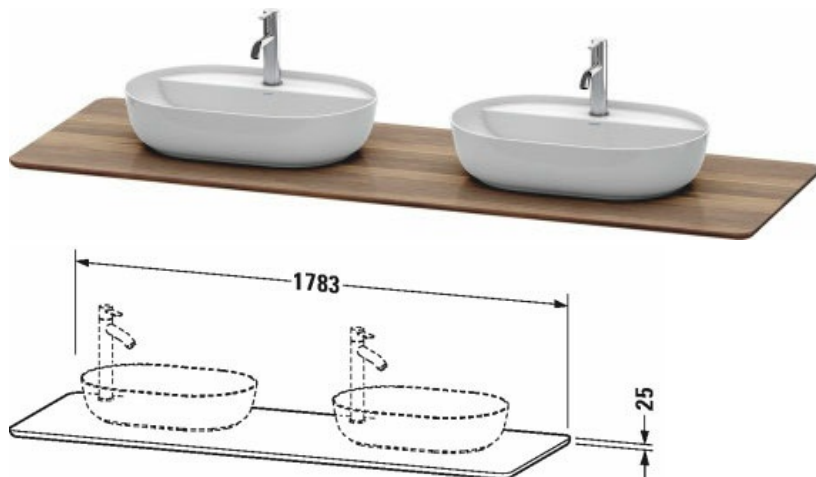

Luv Консоль из массива дерева # LU9462B7777

| < 1783 мм > |

Консоль из массива дерева	Размеры	Вес	Номер заказа
1 консоль с двумя вырезами, для тумбочек с консолью			
Цвета			
M77 Черный орех, цельный			
Вариант			
	1783 x 595 мм		LU9462B7777
Справка			
подходит для тумбочки LU9562, LU9567, См. монтажную инструкцию к тумбочке			
Соответствующая продукция			
Тумбочка для консоли напольная 2 выдвижных отделения, 1733 x 570 мм	1733 x 570 мм		LU9562 B
Тумбочка для консоли напольная 2 выдвижных ящика, 2 выдвижных отделения, верхний ящик, вкл. вырез и крышку для сифона, 1733 x 570 мм	1733 x 570 мм		LU9567 B