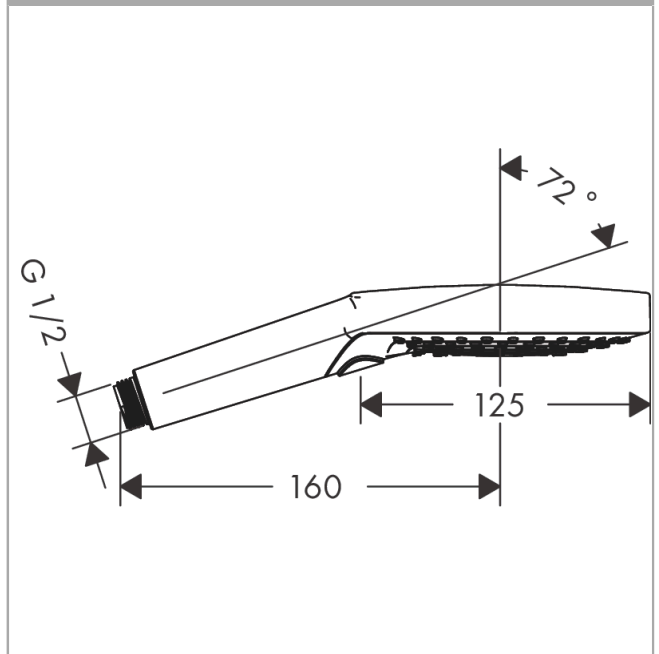

Raindance Select S

Ручной душ 120 3jet PowderRain

Поверхность: Имитация полированного золота

Артикульный номер: 26014990

Описание

Характеристики

- размер головки душа: 125 мм
- тип струи: PowderRain, Rain, Whirl
- удобный выбор струи с помощью кнопки Select
- максимальный объем расхода воды при 3 барах: 11 л/мин
- промываемое сетчатое уплотнение
- соединительная резьба G 1/2
- подходит для проточных водонагревателей

Технология

Продукт

Чертеж

График расхода воды

Расход измерен практически с помощью соответствующей арматуры (термостат/смеситель/скрытый клапан).