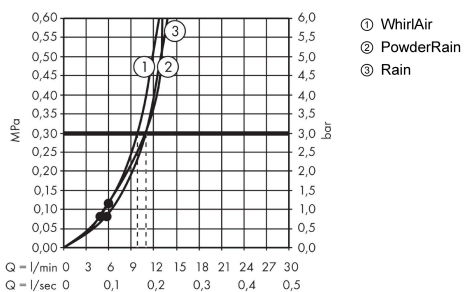

График расхода воды

Расход измерен практически с помощью соответствующей арматуры (термостат/смеситель/скрытый клапан).