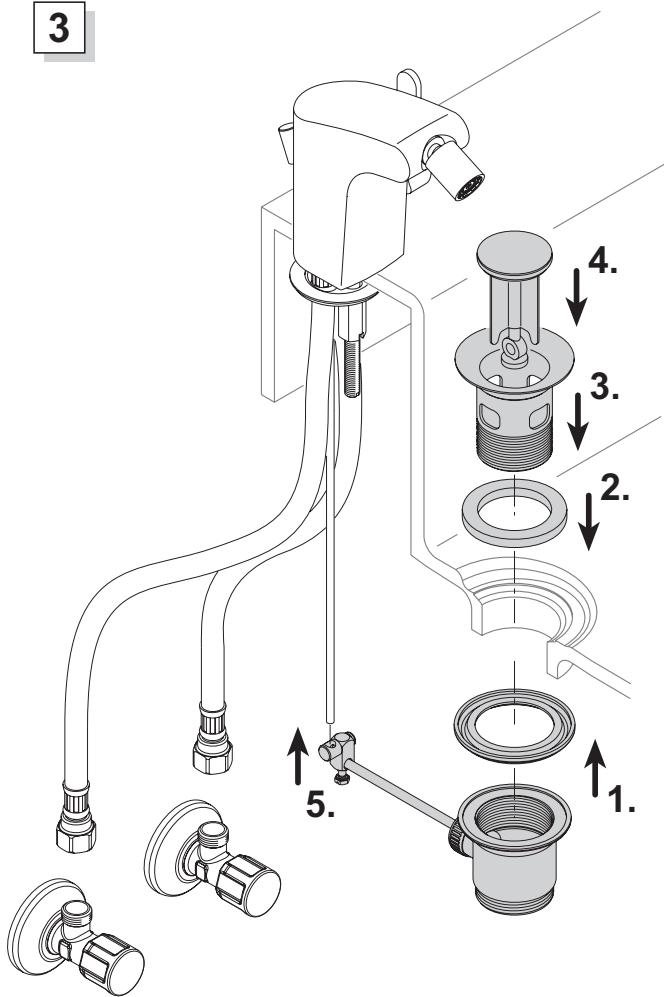

51609 01 0000

Einhebel Bidetmischer mit Zugstangen-Ablaufgarnitur

KEUCO

KEUCO GmbH & Co.KG
Postfach 1365
D-58653 Hemer
Telefon +49 2372 90 4-0
Telefax +49 2372 90 42 36
info@keuco.de
www.keuco.de

1

2

3

4