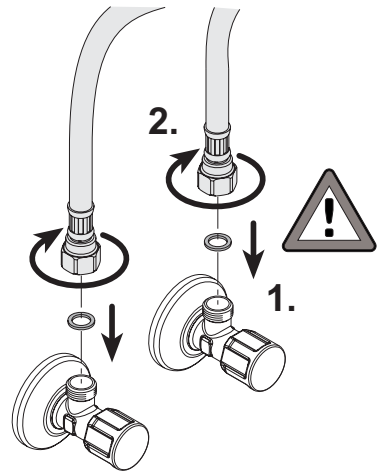

51609 01 0000

Einhebel Bidetmischer mit Zugstangen-Ablaufgarnitur

KEUCO

KEUCO GmbH & Co.KG
Postfach 1365
D-58653 Hemer
Telefon +49 2372 90 4-0
Telefax +49 2372 90 42 36
info@keuco.de
www.keuco.de

1

2

3

4