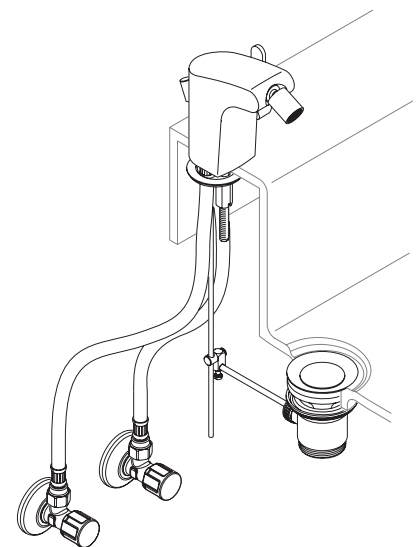

51609 01 0000

Einhebel Bidetmischer mit Zugstangen-Ablaufgarnitur

KEUCO

KEUCO GmbH & Co.KG
Postfach 1365
D-58653 Hemer
Telefon +49 2372 90 4-0
Telefax +49 2372 90 42 36
info@keuco.de
www.keuco.de

1

2

3

4