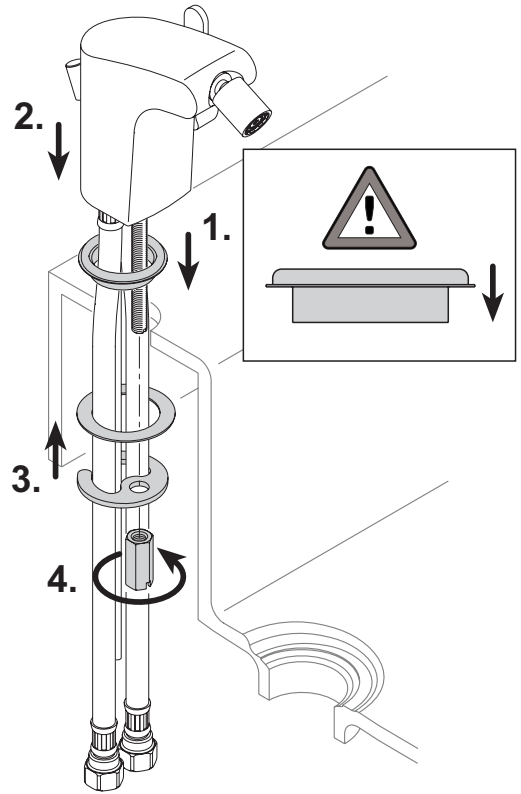

51609 01 0000

Einhebel Bidetmischer mit Zugstangen-Ablaufgarnitur

KEUCO

KEUCO GmbH & Co.KG
Postfach 1365
D-58653 Hemer
Telefon +49 2372 90 4-0
Telefax +49 2372 90 42 36
info@keuco.de
www.keuco.de

1

2

3

4