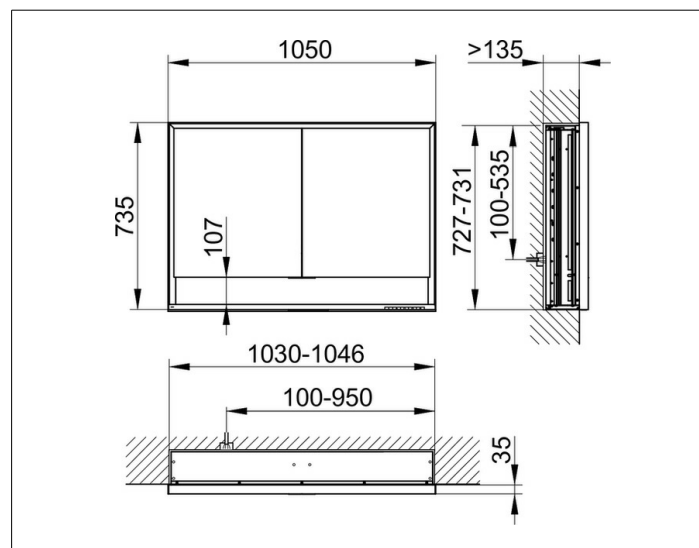

Royal Lumos

14318171303 Зеркальный шкаф

ИЗДЕЛИЕ**ЧЕРТЕЖ****ОПИСАНИЕ ИЗДЕЛИЯ**

для встраиваемого монтажа,
 бесступенчатая настройка тона подсветки от 2700 Кельвин (теплая белая) до 6500 Кельвин (дневной свет),
 2 поворотные дверцы с двусторонним озеркаливанием стекла, корпус из анодированного серебристого алюминия,
 задняя стенка зеркальная

серебристый анодированный

ГАБАРИТЫ

1050 x 735 x 165 mm