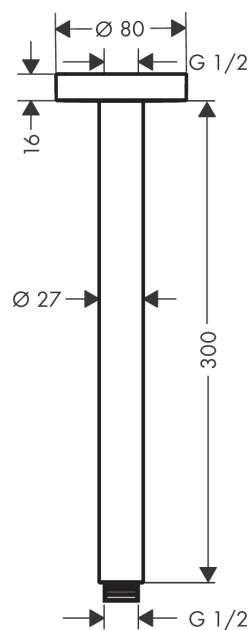

Потолочное подключение S, 300 ммПоверхность: **Хромированный** Артикульный номер: **27389000****Описание****Характеристики**

- длина: 300 мм
- Ø стержня: 27 мм
- тип монтажа: наружный монтаж
- материал: латунь
- тип соединения: G $\frac{1}{2}$

Награды за дизайн**Продукт****Чертеж**

Потолочное подключение S, 300 мм

Поверхность: **Хромированный** Артикульный номер: **27389000**

Покомпонентное изображение

Год выпуска: >12/20

Потолочное подключение S, 300 ммПоверхность: **Хромированный** Артикульный номер: **27389000****Перечень запасных частей**

Год выпуска: >12/20

Позиция	Описание	Артикульный номер	PC	PU
1	connecting thread	95188000	-	1
2	mounting kit	95208000	-	1
3	O-ring 34x2	98383000	-	1
4	escutcheon Ø 80 mm	92122000	-	1
5	O-ring 16x2	98133000	-	1