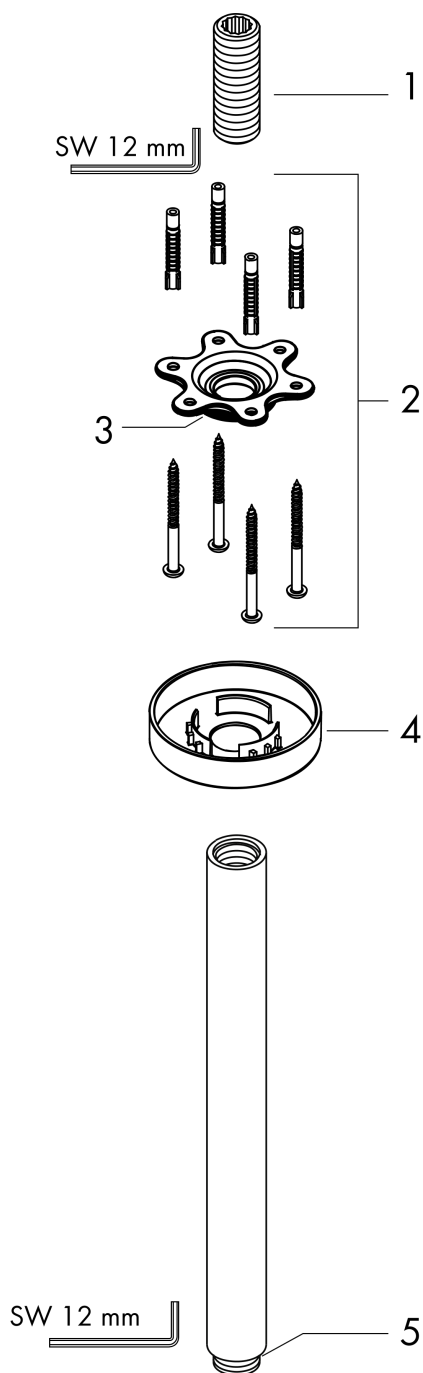

Потолочное подключение S, 300 ммПоверхность: **Хромированный** Артикульный номер: **27389000****Описание****Характеристики**

- длина: 300 мм
- Ø стержня: 27 мм
- тип монтажа: наружный монтаж
- материал: латунь
- тип соединения: G $\frac{1}{2}$

Награды за дизайн**Продукт****Чертеж**

Потолочное подключение S, 300 мм

Поверхность: **Хромированный** Артикульный номер: **27389000**

Покомпонентное изображение

Год выпуска: >12/20

Потолочное подключение S, 300 ммПоверхность: **Хромированный** Артикульный номер: **27389000****Перечень запасных частей**

Год выпуска: >12/20

Позиция	Описание	Артикульный номер	PC	PU
1	connecting thread	95188000	-	1
2	mounting kit	95208000	-	1
3	O-ring 34x2	98383000	-	1
4	escutcheon Ø 80 mm	92122000	-	1
5	O-ring 16x2	98133000	-	1