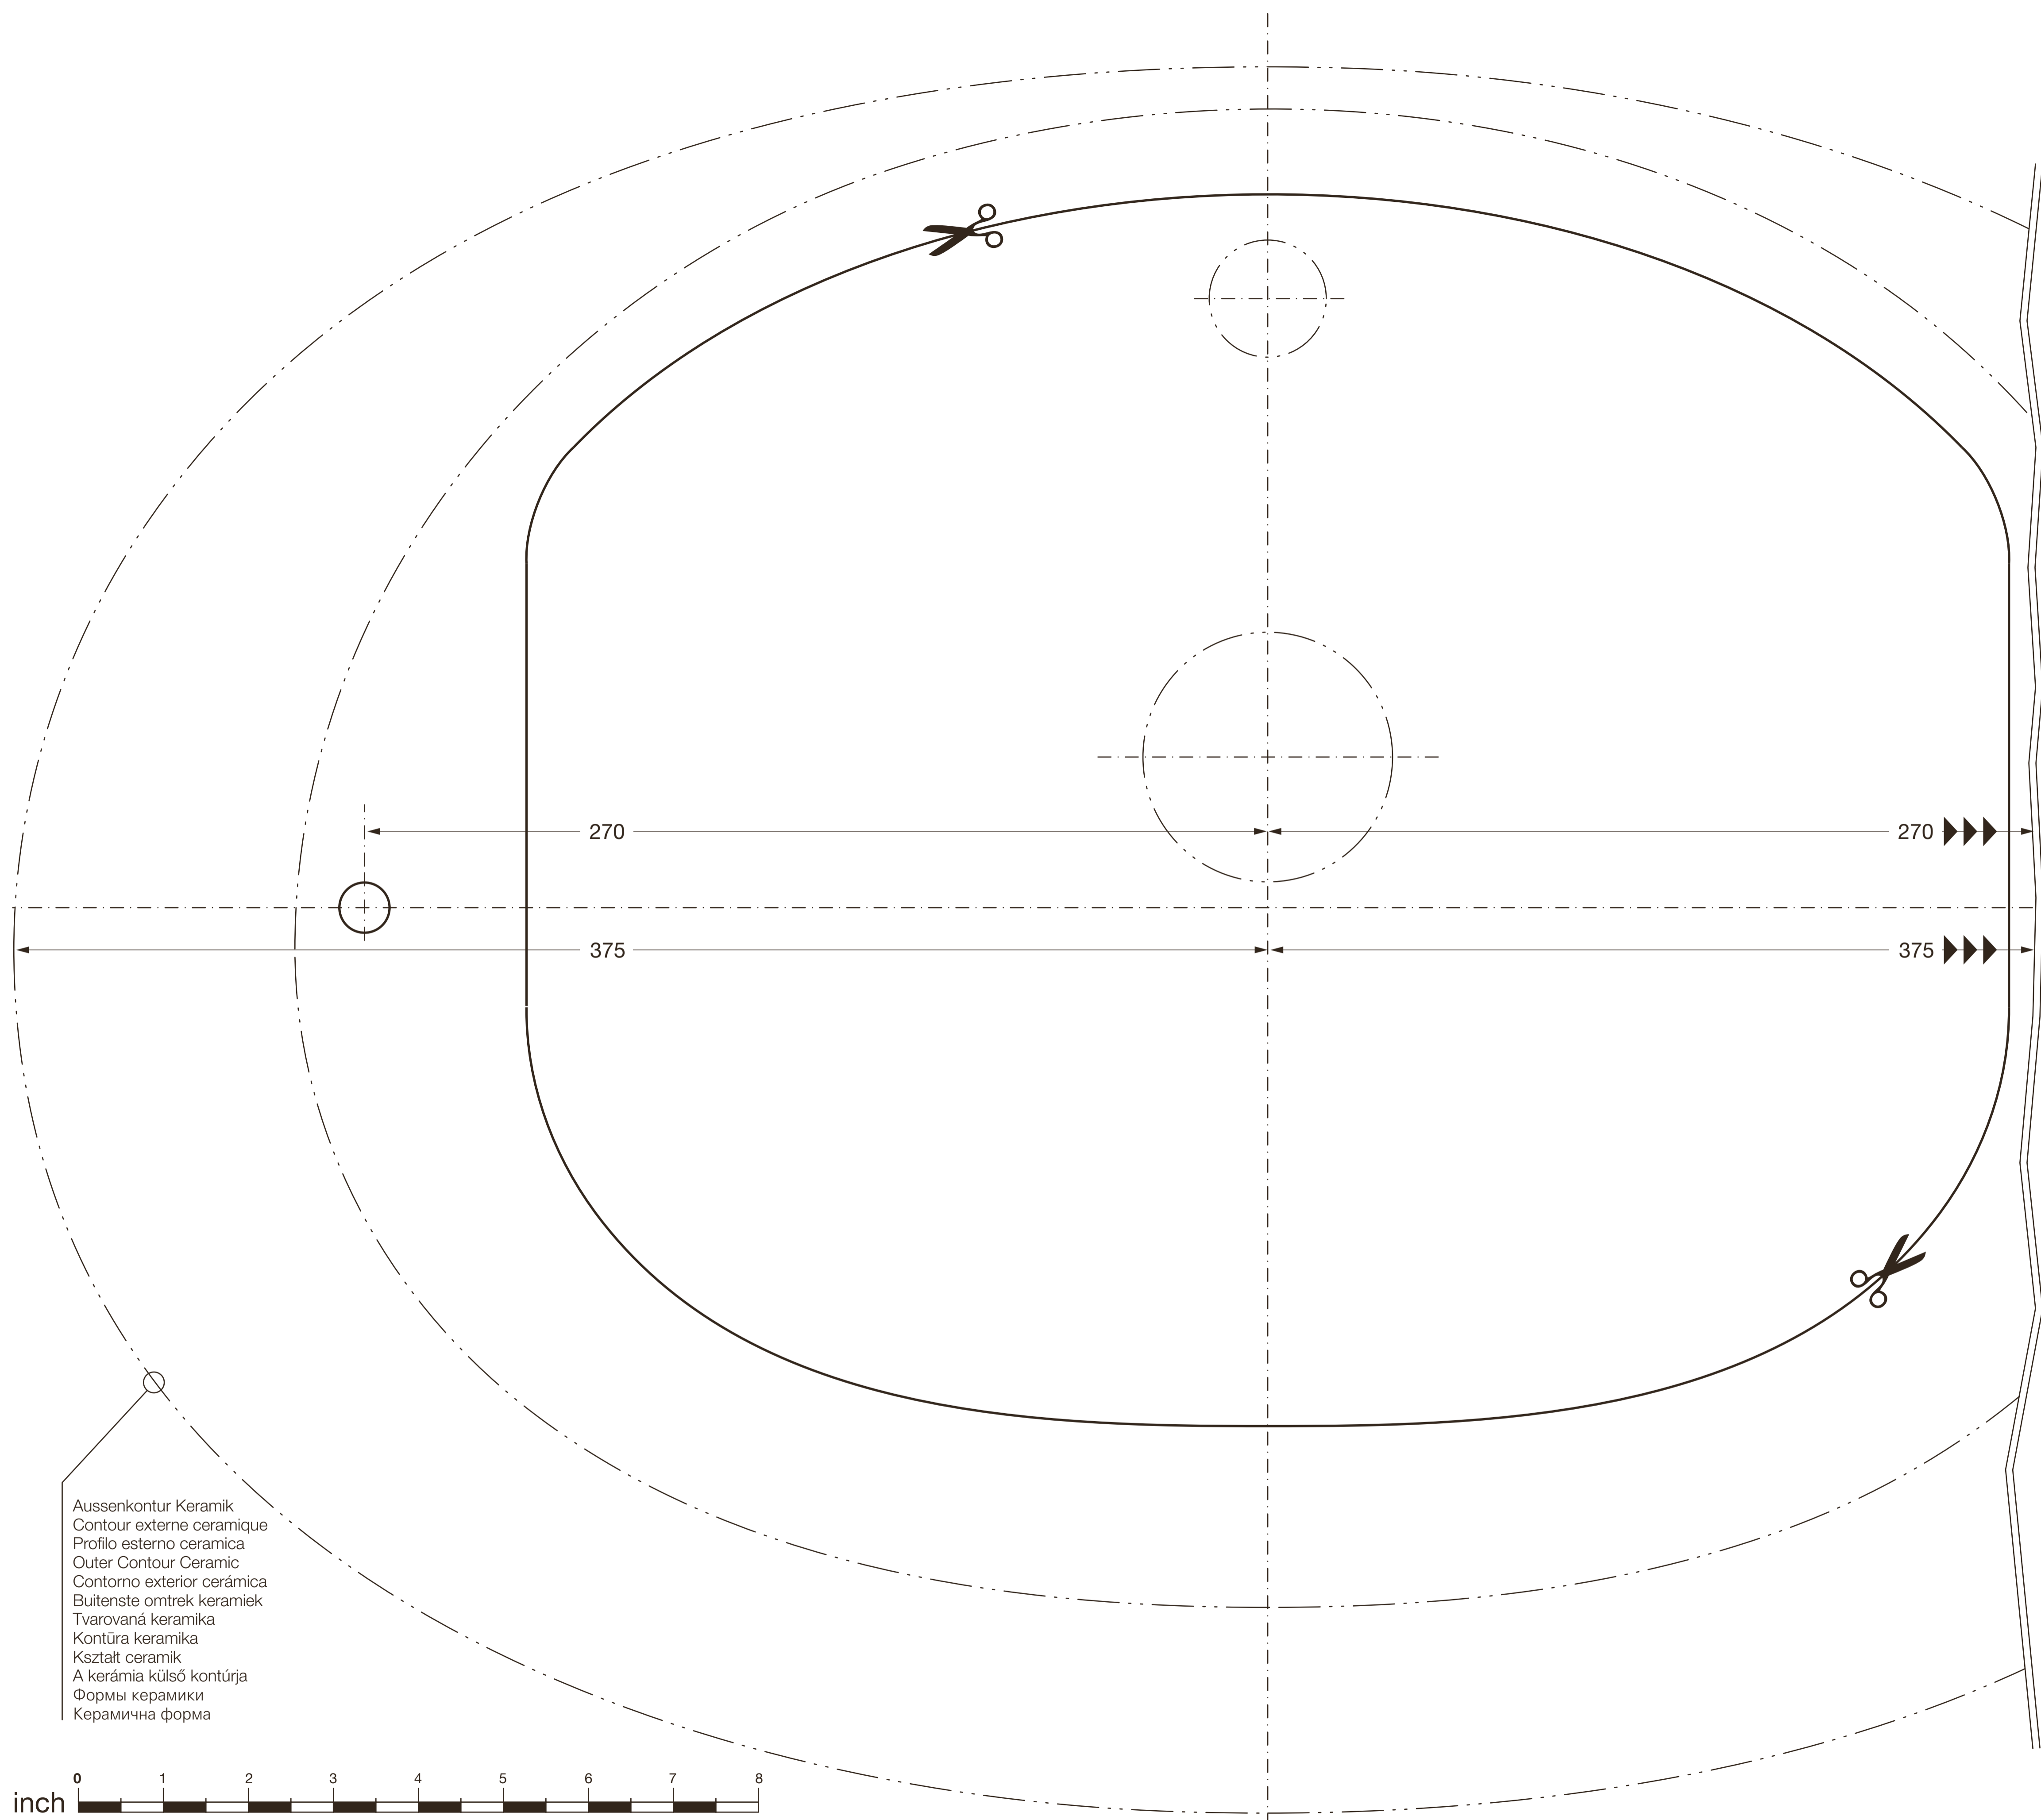

LAUFEN

ALESSI ONE

8.1897.2
 Waschtisch-Schale
 Vasque pour table de toilette
 Bacino
 Washbasin in bowl
 Lavabo de sobreencimera
 Waskom
 Umyvadlová misa
 Praustuvas – dubuo
 Umywalka nabladowa
 Mosdótá
 Раковина-чаша
 Стоящ умивалник

8.9397.6
 Schablone
 Gabarit
 Sagoma
 Template
 Plantilla
 Šjabloon
 Šablona
 Šablonas
 Szablon
 Sablon
 Лекало
 Шаблон

8.9194.0 Befestigungsset
 8.9194.0 Kit de montage
 8.9194.0 Set di montaggio
 8.9194.0 Mounting set
 8.9194.0 Montageset
 8.9194.0 Kit de montaje
 8.9194.0 Montážní příslušenství
 8.9194.0 Tvirtinimo komplektas
 8.9194.0 Zestaw do mozowania
 8.9194.0 Rögztőkészlet
 8.9194.0 Крепежный Комплект
 8.9194.0 Комплект за закрепване

LAUFEN

Laufen Bathrooms AG
 Wahlenstrasse 46
 CH-4242 Laufen, Switzerland
 www.laufen.com

DE/FR/IT/EN/ES/NL/CS/LT/PL/HU/RU/BG

10/09/10 8.9397.6.000.000.1 KRA

Aussenkontur Keramik
 Contour externe ceramique
 Profilo esterno ceramica
 Outer Contour Ceramic
 Contorno exterior cerámica
 Buitenste omtrek keramiek
 Tvarovaná keramika
 Kontūra keramika
 Kształt ceramik
 A kerámia külső kontúrja
 Формы керамики
 Керамична форма