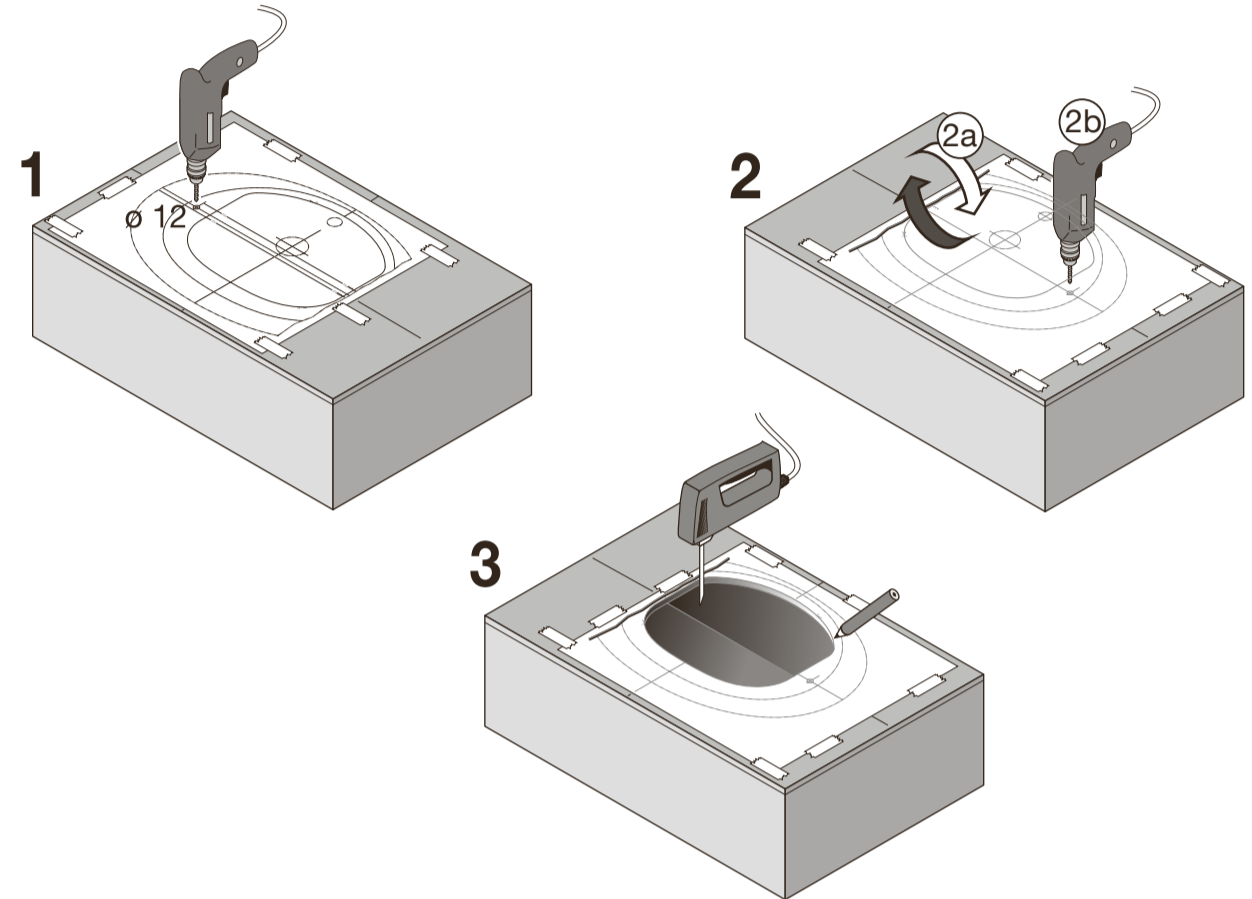

LAUFEN

ALESSI ONE

8.1897.2
Waschtisch-Schale
Vasque pour table de toilette
Bacino
Washbasin in bowl
Lavabo de sobreencimera
Waskom
Umyvadlová misa
Praustuvas – dubuo
Umywalka nabladowa
Mosdótá
Раковина-чаша
Стоящ умивалник

8.9397.6
Schablone
Gabarit
Sagoma
Template
Plantilla
Šjabloon
Šablona
Šablonas
Szablon
Sablon
Лекало
Шаблон

8.9194.0 Befestigungsset
8.9194.0 Kit de montage
8.9194.0 Set di montaggio
8.9194.0 Mounting set
8.9194.0 Montageset
8.9194.0 Kit de montaje
8.9194.0 Montážní příslušenství
8.9194.0 Tvirtinimo komplektas
8.9194.0 Zestaw do mozowania
8.9194.0 Rögztőkészlet
8.9194.0 Крепежный Комплект
8.9194.0 Комплект за закрепване

LAUFEN

Laufen Bathrooms AG
Wahlenstrasse 46
CH-4242 Laufen, Switzerland
www.laufen.com

DE/FR/IT/EN/ES/NL/CS/LT/PL/HU/RU/BG

10/09/10 8.9397.6.000.000.1 KRA