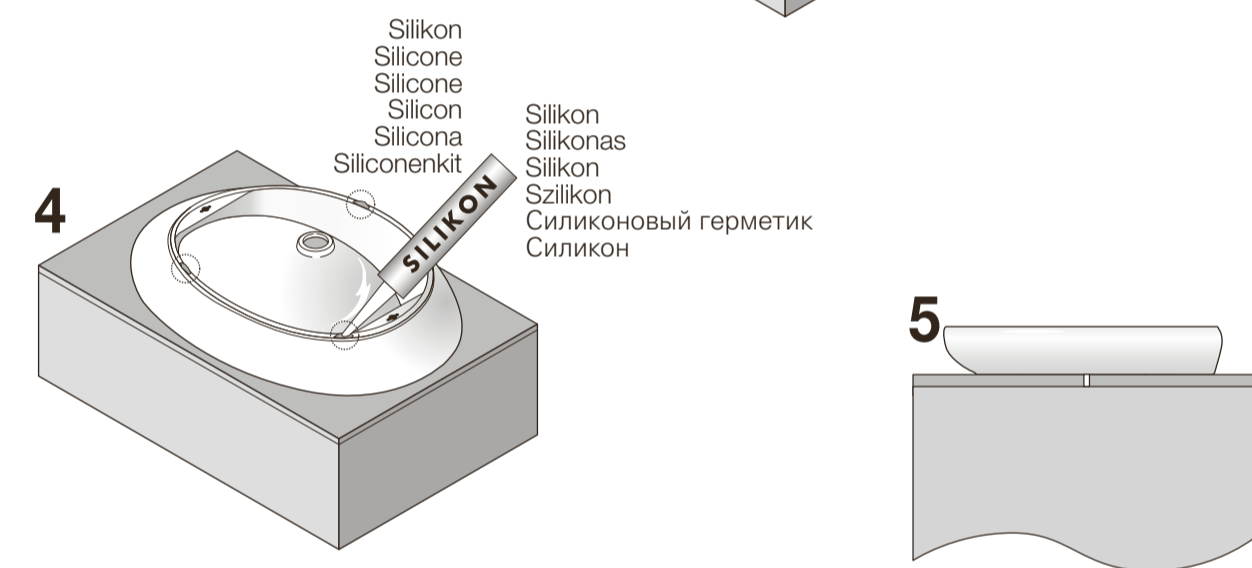

LAUFEN

ALESSI ONE

8.1897.2
Waschtisch-Schale
Vasque pour table de toilette
Bacino
Washbasin in bowl
Lavabo de sobreencimera
Waskom
Umyvadlová misa
Praustuvas – dubuo
Umywalka nabladowa
Mosdótá
Раковина-чаша
Стоящ умивалник

8.9397.6
Schablone
Gabarit
Sagoma
Template
Plantilla
Šjabloon
Šablona
Šablonas
Szablon
Sablon
Лекало
Шаблон

8.9194.0 Befestigungsset
8.9194.0 Kit de montage
8.9194.0 Set di montaggio
8.9194.0 Mounting set
8.9194.0 Montageset
8.9194.0 Kit de montaje
8.9194.0 Montážní příslušenství
8.9194.0 Tvirtinimo komplektas
8.9194.0 Zestaw do mozowania
8.9194.0 Rögztőkészlet
8.9194.0 Крепежный Комплект
8.9194.0 Комплект за закрепване