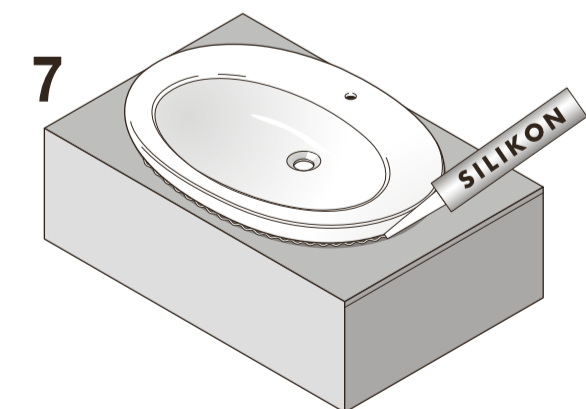

LAUFEN

Laufen Bathrooms AG
Wahlenstrasse 46
CH-4242 Laufen, Switzerland
www.laufen.com

DE/FR/IT/EN/ES/NL/CS/LT/PL/HU/RU/BG

10/09/10 8.9397.6.000.000.1 KRA