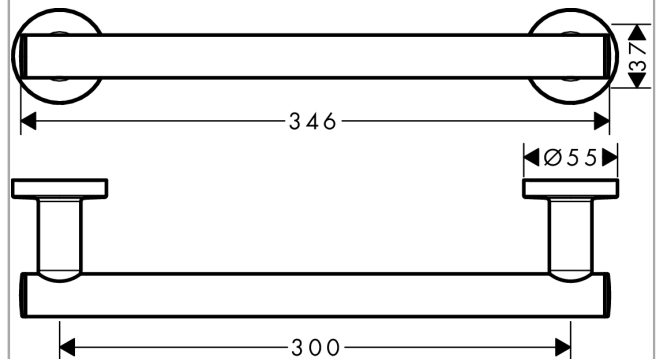

Logis Universal

Поручень

\u041F\u043E\u0440\u0443\u0447\u0435\u043D\u044C

Хромированный Артикульный номер: **41713000**

Описание

Характеристики

- настенный монтаж
- материал: латунь
- материал держателя: металл
- длина: 345 мм
- с монтажным материалом
- скрытое крепление
- дистанция сверления: 300 мм
- диаметр отверстия: 6 мм

Продукт

Чертеж