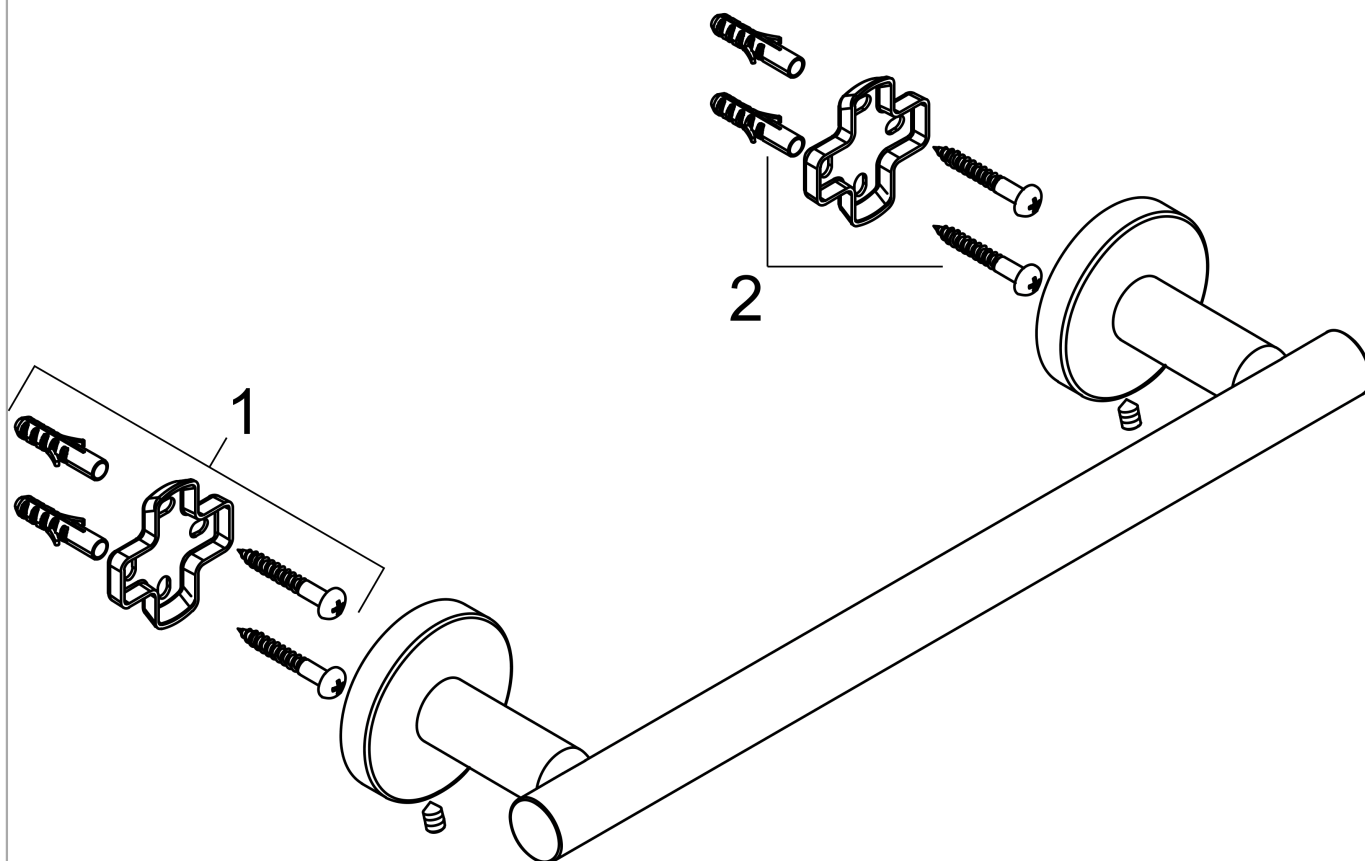

Logis Universal

Поручень

\u041F\u043E\u0432\u0435\u0440\u0445\u043E\u0440\u043E\u0432\u0430\u043D\u043D\u044B\u0439 \u0410\u0440\u0442\u0438\u043A\u0443\u043B\u044C\u043D\u044B\u0439 \u043D\u043E\u043C\u0435\u0440: 41713000

Хромированный Артикулный номер: 41713000

Покомпонентное изображение

Год выпуска: >04/18