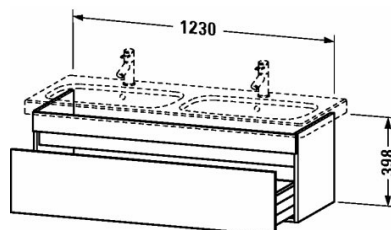

**DuraStyle Тумбочка подвесная # DS6398**

| &lt; 1230 мм &gt; |

Тумбочка подвесная	Размеры	Вес	Номер заказа
1 выдвижное отделение, для DuraStyle # 233813			
<b>Цвета</b>			
M07 Бетонно-серый матовый декор M09 Светло-голубой матовый декор M14 Терра, декор M18 Белый матовый, декор M21 Орех темный декор M22 Белый глянцевый декор M31 Сосна серебристая, декор M43 Базальт матовый, декор M49 Графит матовый, декор M51 Сосна коричневая, декор M52 Европейский дуб, декор M53 Каштан темный, декор M73 Тичинская вишня M75 Лен, декор M79 Орех натуральный, декор M91 Серо-коричневый декор			
<b>Вариант</b>			
	1230 x 448 мм		DS6398
<b>Справка</b>			
Дополнительная опция Bi-Color только для цвета корпуса: 18 белый матовый / 43 базальт матовый. Bi-Color для поверхности фронта: свободный выбор из всех цветов фронта., монтаж только в сочетании с малогабаритным сифоном (рекомендуется # 005076), Возможна система разделителей (опция), отдельный компонент # UV 9845 , Необходимые данные для заказа:, - цвет фронта, - цвет корпуса			
<b>Соответствующая продукция</b>			
Система разделителей Индивидуальная переустанавливаемая система разделителей с крышкой, черный бриллиант, для тумбочки, 115 x 320 мм	115 x 320 мм		UV9845
Малогабаритный сифон , 1 1/4" мм	1 1/4" мм		005076
Двойной умывальник, двойной умывальник для мебели с переливом, с плоскостью под смеситель, глазуровка снизу, 1300 x 480 мм	1300 x 480 мм		233813

Все чертежи содержат необходимые размеры с соблюдением стандартных допусков. Они указаны в мм и не являются обязательными. Точные размеры, в частности для монтажа по индивидуальному заказу, можно получить только по готовому изделию.