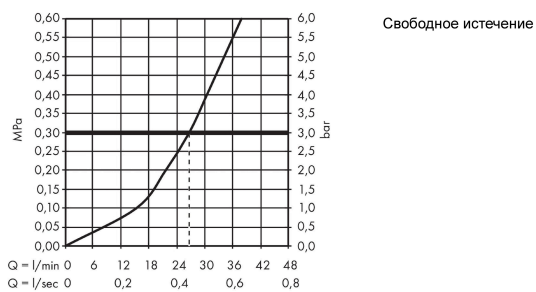

ShowerSelect Glass

Термостат ShowerSelect для одного потребителя, стеклянный, CM

Поверхности : **черный / хром** Артикульный номер: **15737600**

Описание

Характеристики

- 1 потребитель
- кнопка Select включения / выключения для одного потребителя
- максимальный расход воды при 3 бар: 26,7 л/мин
- картридж термостата, клапан Select
- предохранительный ограничитель при 40°C
- регулируемое ограничение температуры
- вид соединения: скрытая часть
- мин. рабочее давление: 1 бар
- макс. рабочее давление: 10 бар
- Термостат поставляется с кнопкой вкл/выкл

Технология

Награды за дизайн

Продукт

Чертеж

График расхода воды

ShowerSelect Glass

Термостат ShowerSelect для одного потребителя, стеклянный, СМ

Поверхности : **черный / хром** Артикульный номер: **15737600**