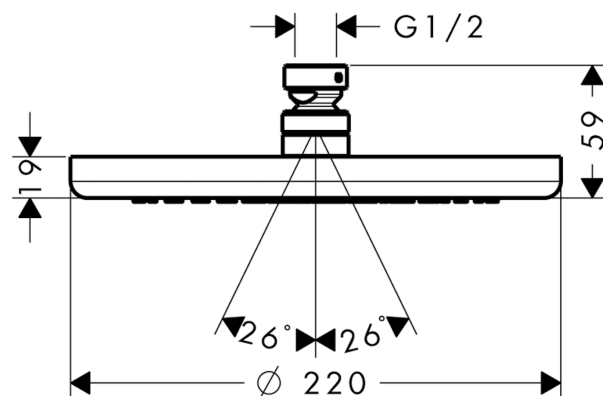

Срома

Верхний душ 220 1jet EcoSmart 9 л/мин

Поверхности : хром Артикульный номер: 26465000

Описание

Характеристики

- тип струи: RainAir
- размер душевого диска: 220 мм
- шарнирное соединение: регулируемый угол верхнего душа
- максимальный расход воды при 3 бар: 9 л/мин
- расход воды для струи RainAir (при 3 бар): 9 л/мин
- материал душевого диска: металл
- съемный душевой диск для очистки
- монтаж: потолок или стена
- соединительная резьба G 1/2
- подходит для проточных водонагревателей мощностью 18 кВт

Технология

Продукт

Чертеж