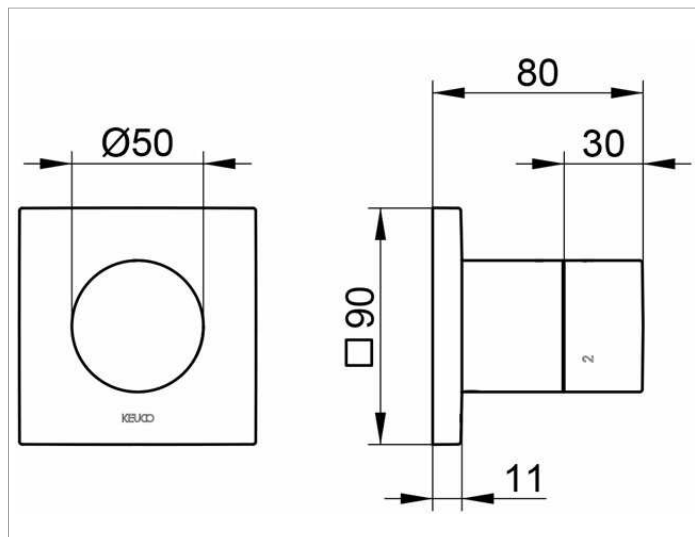

IXMO

59548010002 Встраиваемый переключатель на 3 потребителя DN 15

ИЗДЕЛИЕ

ЧЕРТЕЖ

ОПИСАНИЕ ИЗДЕЛИЯ

Наружный комплект состоит из: ручки, гильзы, розетки (квадратной) и вентиля-переключателя, подходит к внутренней функциональной части арт. 59548 000070

поверхность

хром

спецификации

KEUCO IXMO 3-way diverter valve DN 15, 59548010002 chrome-plated 3-way diverter valve, IXMO Pure lever, freely positionable, with backflow preventer, installation depth 80 - 110 mm, with adjustment facilities whilst assembling, for handle and rosette, with square rosette, rosette 90 x 90 mm, 10 mm thick, total depth 80 mm, set complete with handle, sleeve, rosette (square) and diverter valve, suitable for rough part no. 59548000070